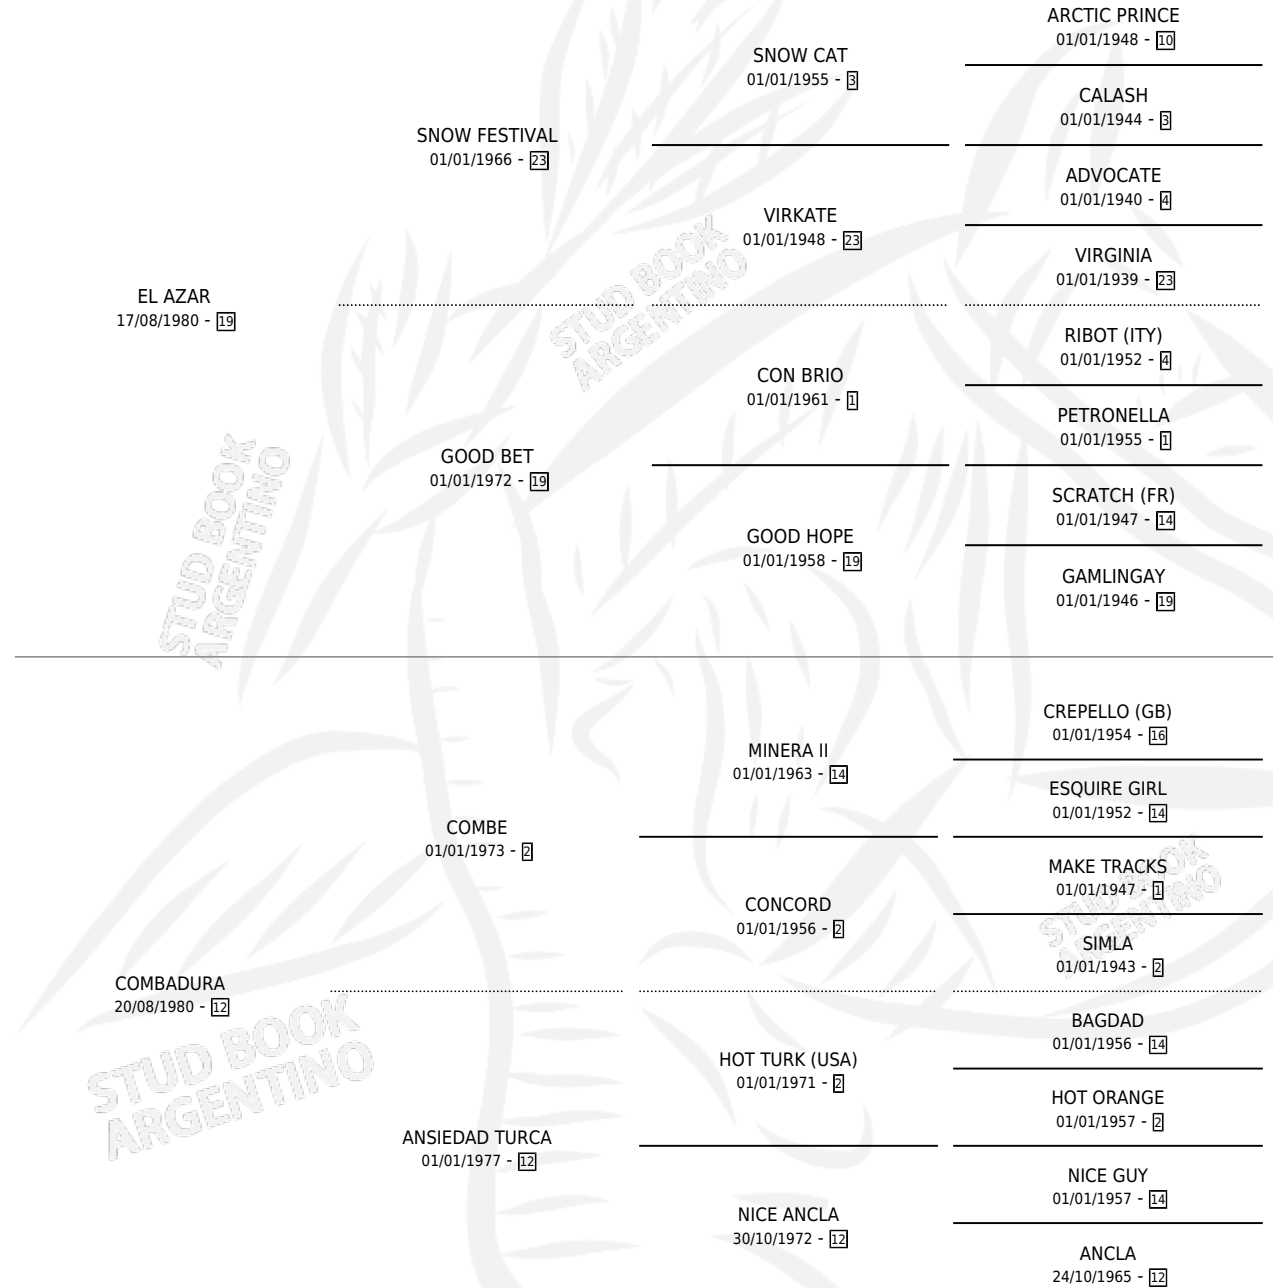

AZADAZO

por **EL AZAR** y **COMBADURA** por **COMBE**

Argentina · Macho · Zaino Colorado · SP · 03/09/1987
Familia 12-d · Volumen 33

ESTADO

TIPIFICACIÓN SANGUÍNEA	X
TIPIFICACIÓN POR ADN	X
PASAPORTE	X
IDENTIFICACIÓN POR MICROCHIP	X
REPRODUCTOR	X

Lugar de nacimiento: El Alfalfar

Criador: Sin dato

PEDIGREE