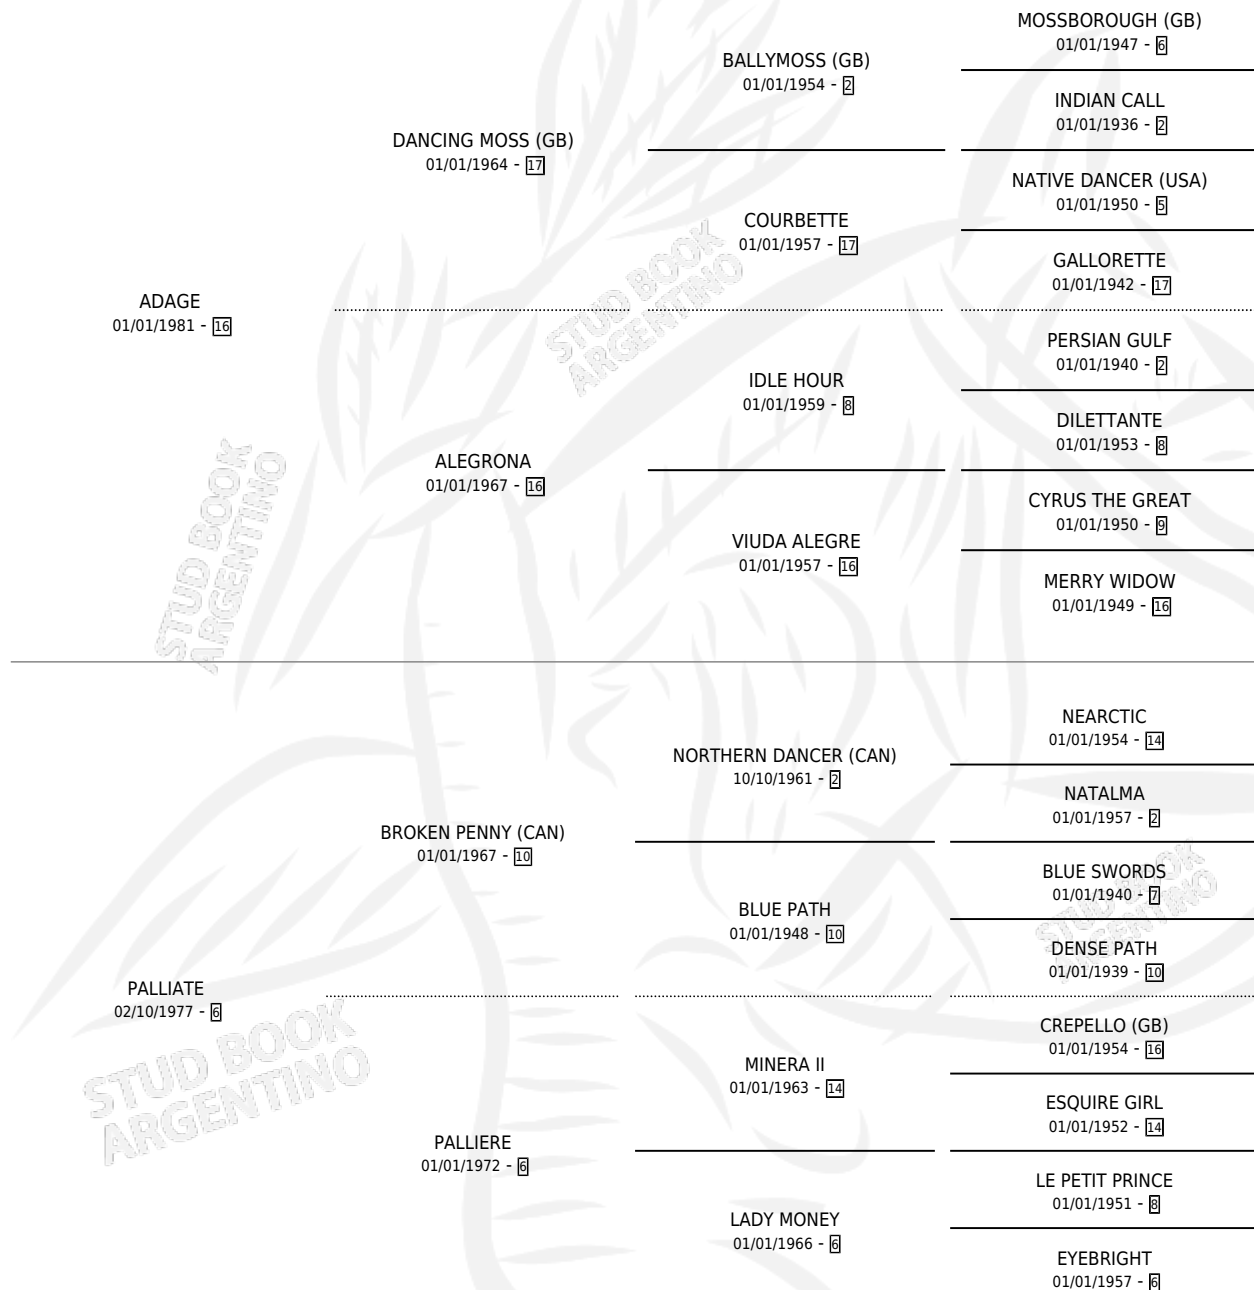

PILDORIN

por **ADAGE** y **PALLIATE** por **BROKEN PENNY (CAN)**

Argentina · Macho · Zaino · SP · 19/09/1987
Familia 6-f · Volumen 33

ESTADO

TIPIFICACIÓN SANGUÍNEA	X
TIPIFICACIÓN POR ADN	X
PASAPORTE	X
IDENTIFICACIÓN POR MICROCHIP	X
REPRODUCTOR	X

Lugar de nacimiento: Rodeo Viejo

Criador: Sin dato

PEDIGREE

CAMPAÑA

Solo carreras oficiales de Argentina

POR EDAD

EDAD	CC	1°	2°	3°	4°	5°	NP	CLC	CLG	CLCG1	CLGG1	IMPORTE	GANANCIA / CC
6 AÑOS	1	0	1	0	0	0	0	0	0	0	0	\$0	\$0
TOTALES	1	0	1	0	0	0	0	0	0	0	0	\$0	\$0
%		0.0%	100%	0.0%	0.0%	0.0%	0.0%	0.0%	0.0%	0.0%	0.0%		