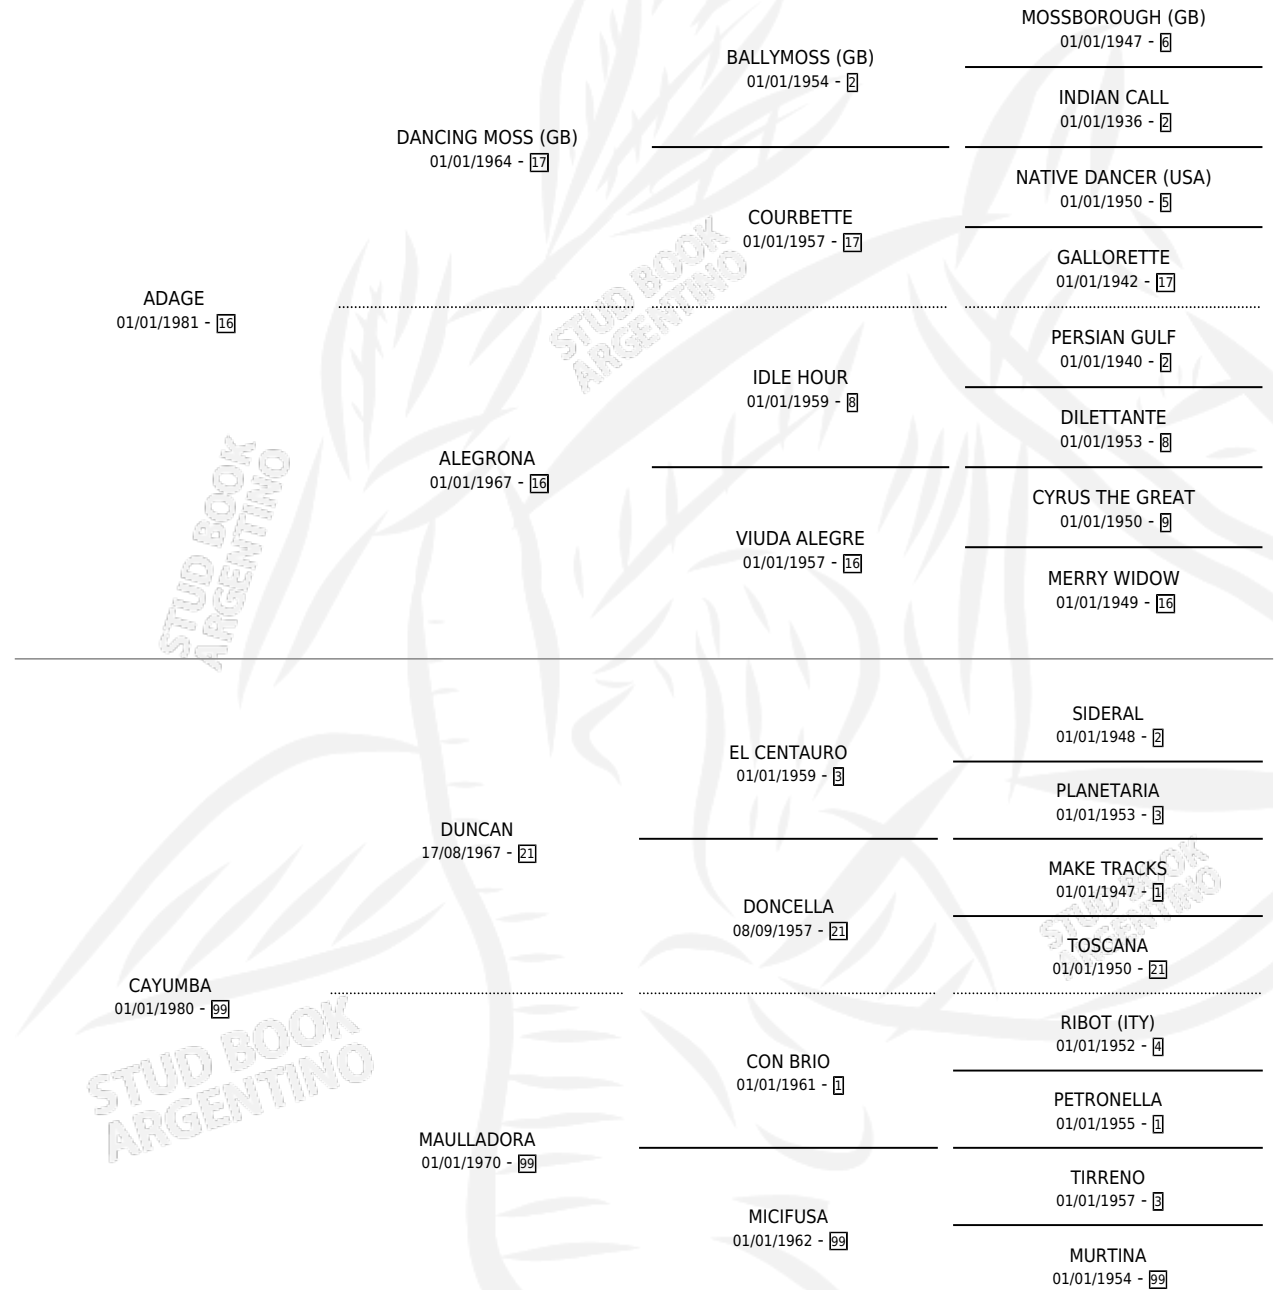

CURUNDU

por ADAGE y CAYUMBA por DUNCAN

Argentina · Macho · Zaino · SP · 24/08/1987
Familia 99 · Volumen 33

ESTADO

TIPIFICACIÓN SANGUÍNEA	X
TIPIFICACIÓN POR ADN	X
PASAPORTE	X
IDENTIFICACIÓN POR MICROCHIP	X
REPRODUCTOR	X

Lugar de nacimiento: Rodeo Viejo

Criador: Sin dato

PEDIGREE

CAMPAÑA

Solo carreras oficiales de Argentina

POR EDAD

EDAD	CC	1°	2°	3°	4°	5°	NP	CLC	CLG	CLCG1	CLGG1	IMPORTE	GANANCIA / CC
3 AÑOS	7	1	0	0	1	2	3	0	0	0	0	\$0	\$0
TOTALES	7	1	0	0	1	2	3	0	0	0	0	\$0	\$0
%		14.3%	0.0%	0.0%	14.3%	28.6%	42.9%	0.0%	0.0%	0.0%	0.0%		