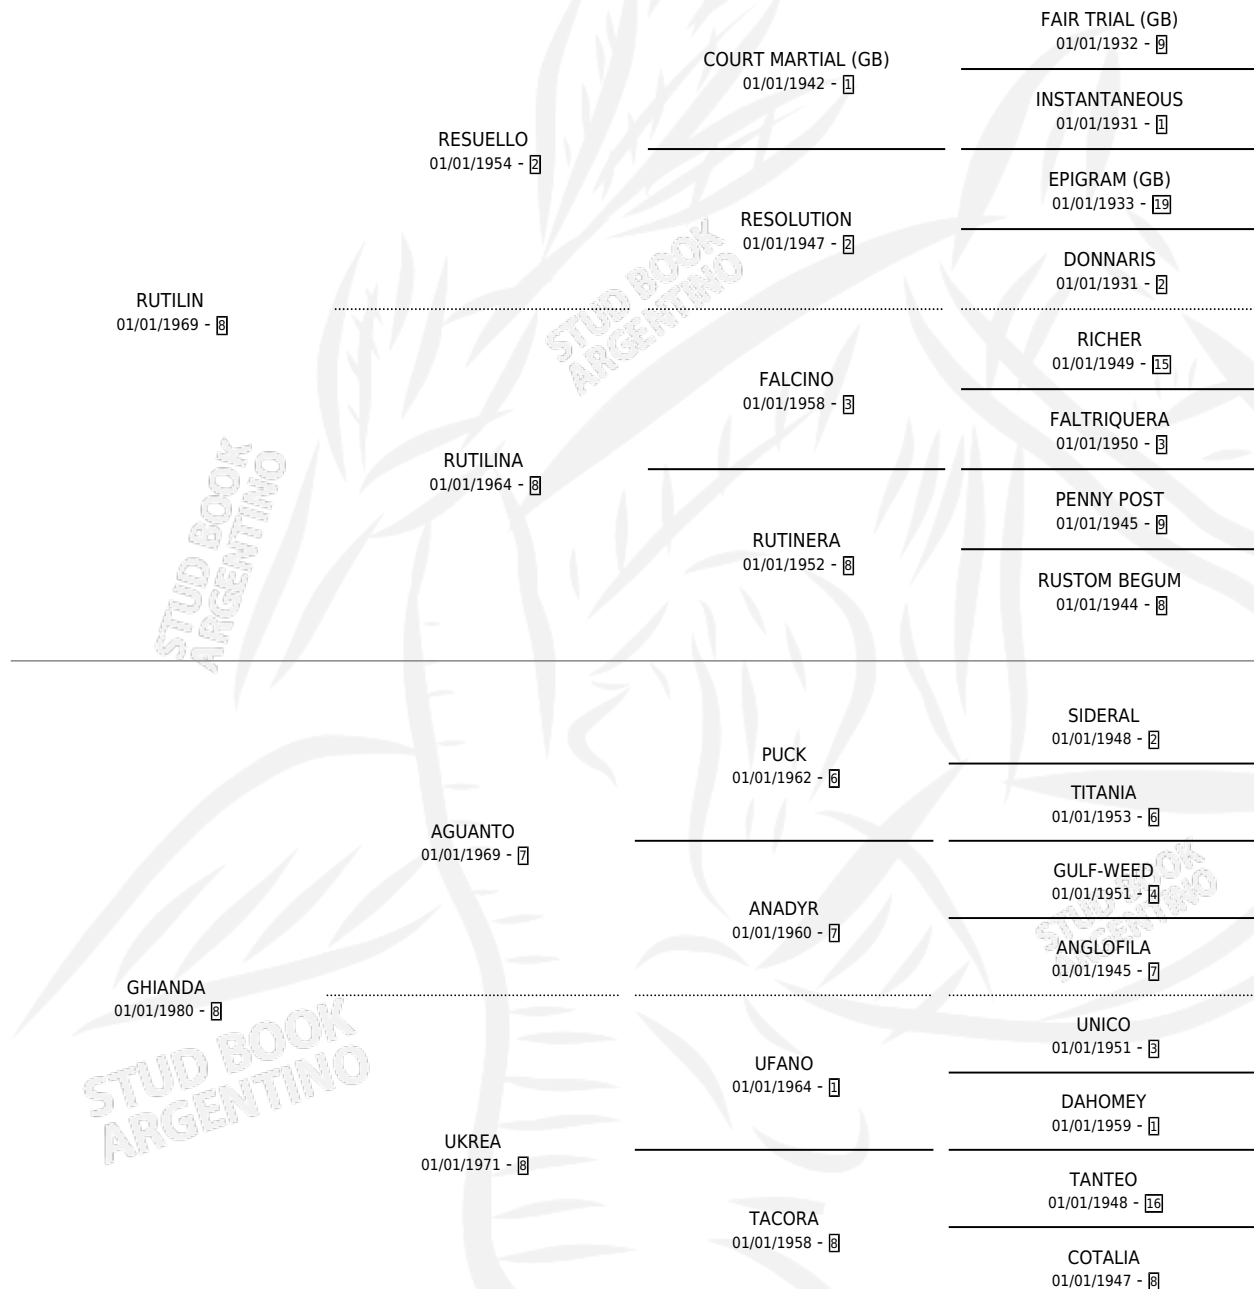

SERAS GLORIA

por RUTILIN y GHIANDA por AGUANTO

Argentina · Hembra · Alazan · SP · 20/09/1987
Familia 8-g · Volumen 33

ESTADO

TIPIFICACIÓN SANGUÍNEA	✓
TIPIFICACIÓN POR ADN	✓
PASAPORTE	X
IDENTIFICACIÓN POR MICROCHIP	X
REPRODUCTOR	✓

Lugar de nacimiento: La Cantora
Criador: Serra Marcelo Hector

~

HIJOS

	MACHOS	HEMBRAS
6 NACIERON	2	4
SIN ACTUACIONES		

PEDIGREE