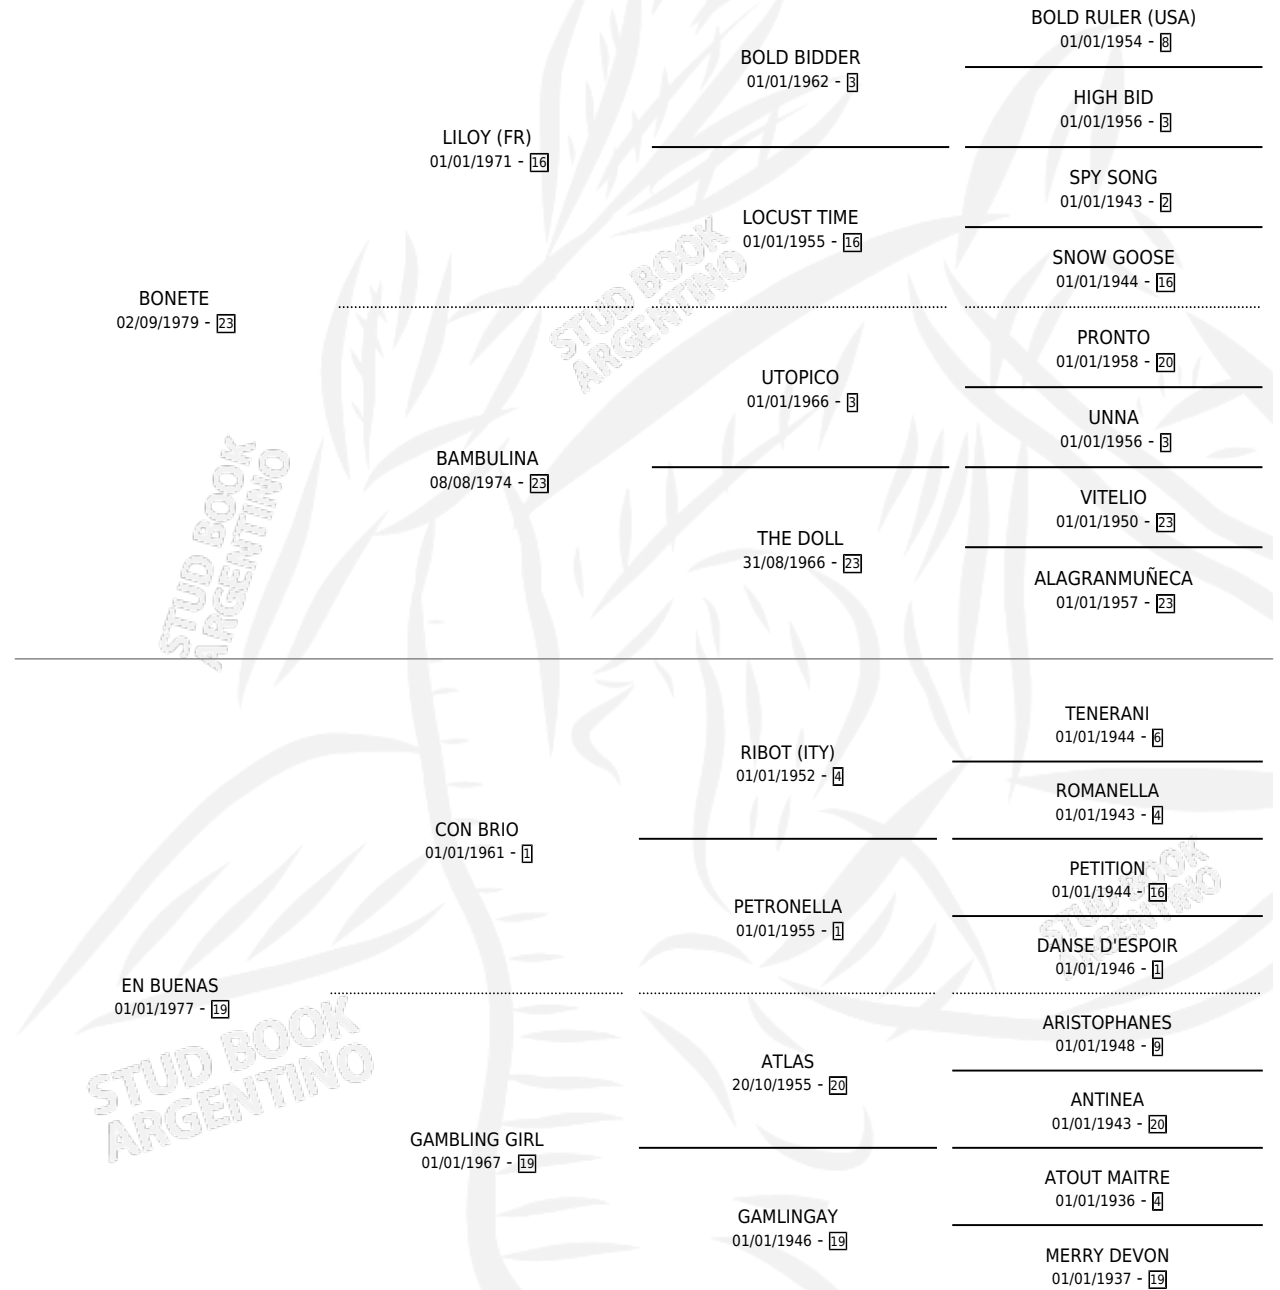

EN POSE

por **BONETE** y **EN BUENAS** por **CON BRIO**

Argentina · Hembra · Alazan · SP · 14/09/1987
Familia 19-c · Volumen 33

ESTADO

TIPIFICACIÓN SANGUÍNEA	X
TIPIFICACIÓN POR ADN	X
PASAPORTE	X
IDENTIFICACIÓN POR MICROCHIP	X
REPRODUCTOR	X

Lugar de nacimiento: El Turf

Criador: Sin dato

PEDIGREE

EXPORTACIÓN / IMPORTACIÓN

FECHA	MOVIMIENTO	PAÍS
01/06/1988	EXPORTADO	CHILE

EN POSE

Datos oficiales del Stud Book Argentino

Documento generado el 07/05/2026