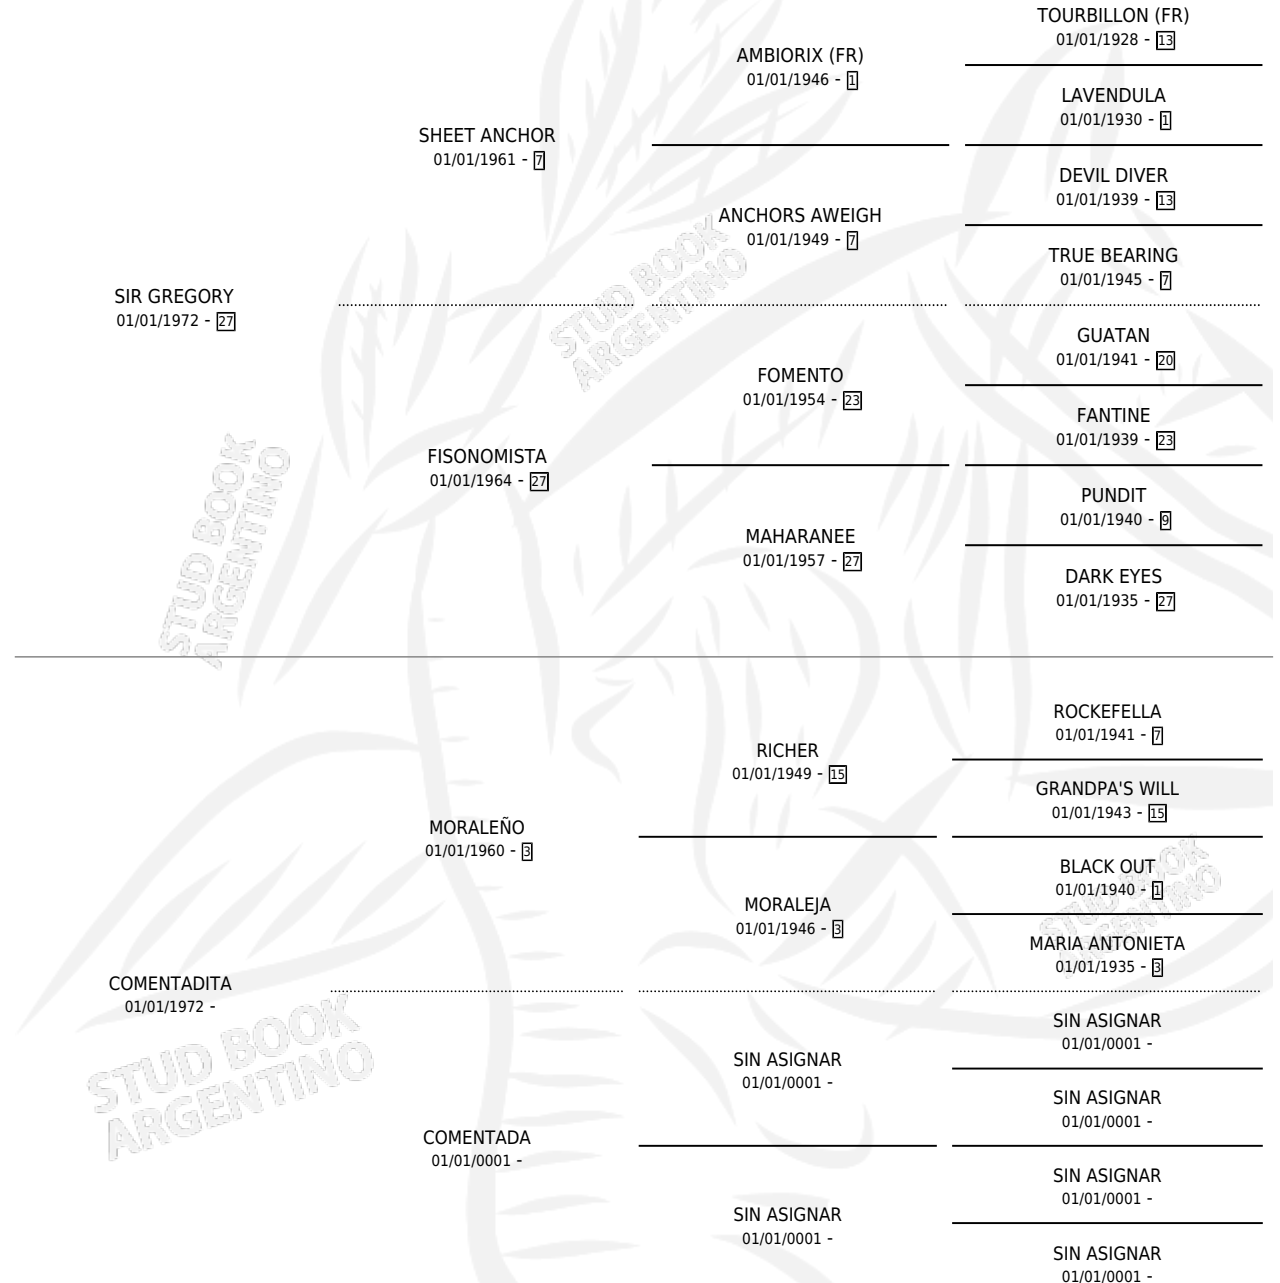

MOULINE

por SIR GREGORY y COMENTADITA por MORALEÑO

Argentina · Macho · Zaino · SP · 16/09/1987
Familia · Volumen 33

ESTADO

TIPIFICACIÓN SANGUÍNEA	X
TIPIFICACIÓN POR ADN	X
PASAPORTE	X
IDENTIFICACIÓN POR MICROCHIP	X
REPRODUCTOR	X

Lugar de nacimiento: Elisa Nelida
Criador: Napolitani Eduardo Justo Suc

PEDIGREE

CAMPAÑA

Solo carreras oficiales de Argentina

POR EDAD

EDAD	CC	1°	2°	3°	4°	5°	NP	CLC	CLG	CLCG1	CLGG1	IMPORTE	GANANCIA / CC
3 AÑOS	4	0	0	1	1	0	2	0	0	0	0	\$0	\$0
4 AÑOS	7	1	2	0	3	0	1	0	0	0	0	\$0	\$0
TOTALES	11	1	2	1	4	0	3	0	0	0	0	\$0	\$0
%		9.1%	18.2%	9.1%	36.4%	0.0%	27.3%	0.0%	0.0%	0.0%	0.0%		