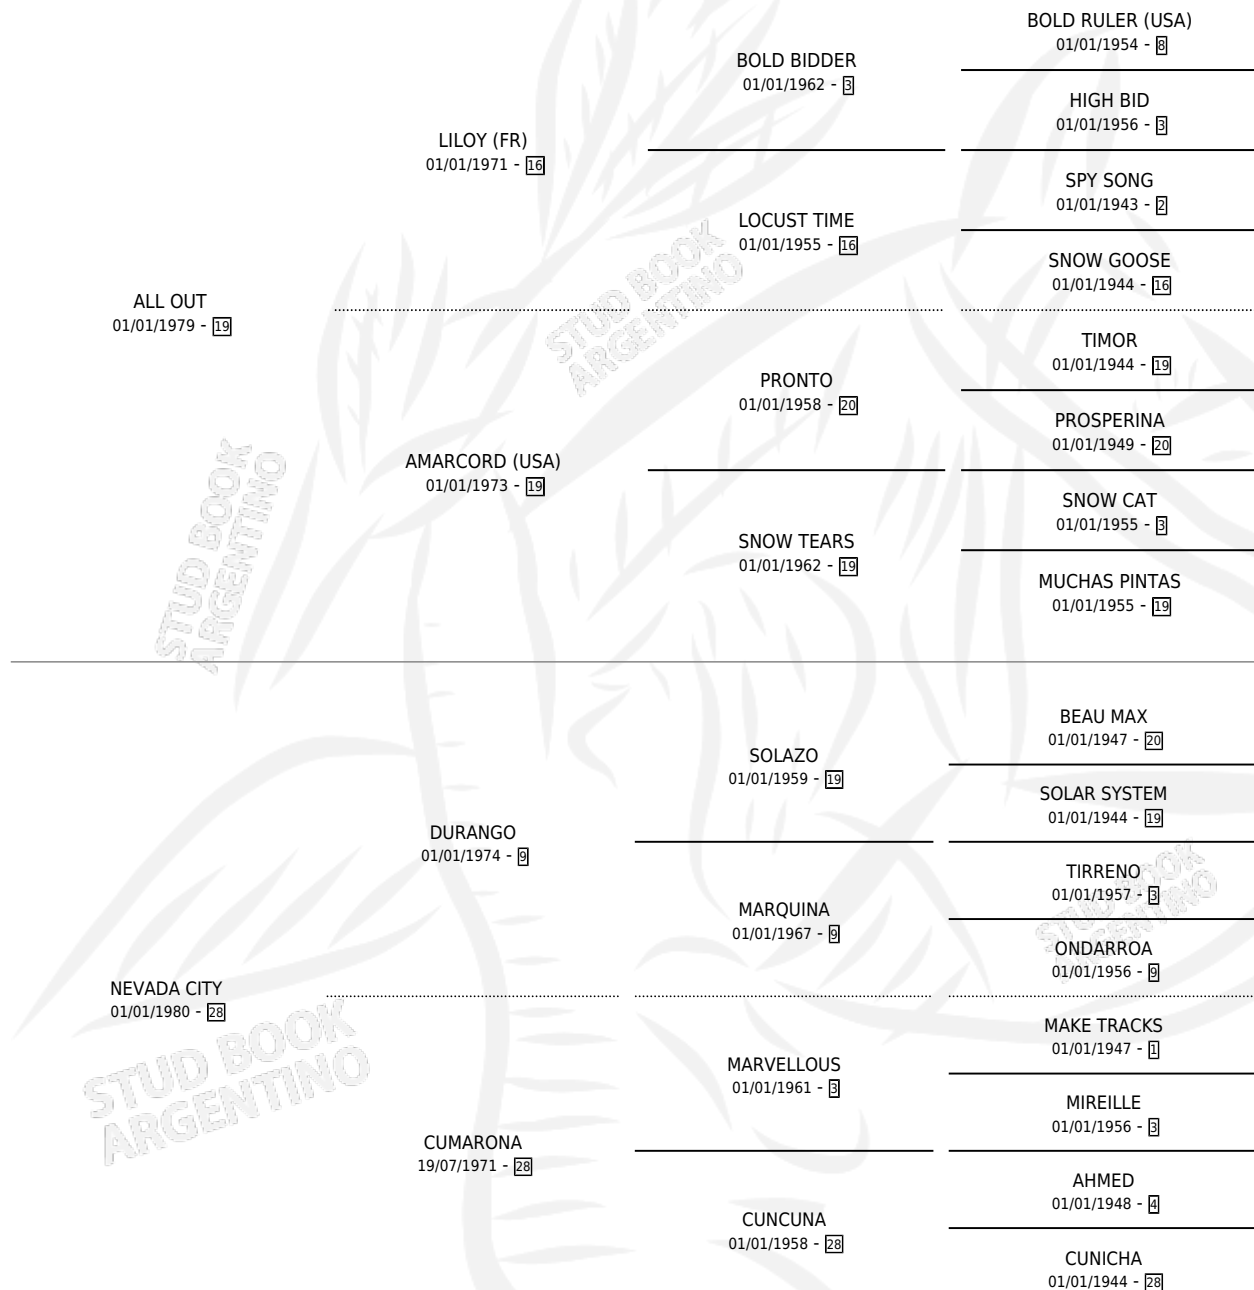

TOWIN

por ALL OUT y NEVADA CITY por DURANGO

Argentina · Hembra · Zaino · SP · 20/09/1987
Familia 28 · Volumen 33

ESTADO

TIPIFICACIÓN SANGUÍNEA	✓
TIPIFICACIÓN POR ADN	X
PASAPORTE	X
IDENTIFICACIÓN POR MICROCHIP	X
REPRODUCTOR	✓

Lugar de nacimiento: Harvey
Criador: Castro Hector Raul

~

HIJOS

	MACHOS	HEMBRAS
2 NACIERON	0	2

SIN ACTUACIONES

PEDIGREE

S

mientos 2 / Efectividad 66.67%

PADRILLO	PRODUCTO	CRIADOR	1ER SERVICIO	ÚLTIMO SERVICIO
FA L'AMORE KASTLER	∅		03/10/1993	03/10/1993
TOWIN KASTLER	OPTIMA KAS (H A, 28/09/1993)	CASTRO HECTOR RAUL	12/10/1992	14/10/1992
Datos oficiales del Stud Book Argentino KASTLER	TIMBERA KAS (H Z, 04/10/1992)	CASTRO HECTOR RAUL	29/10/1991	30/10/1991