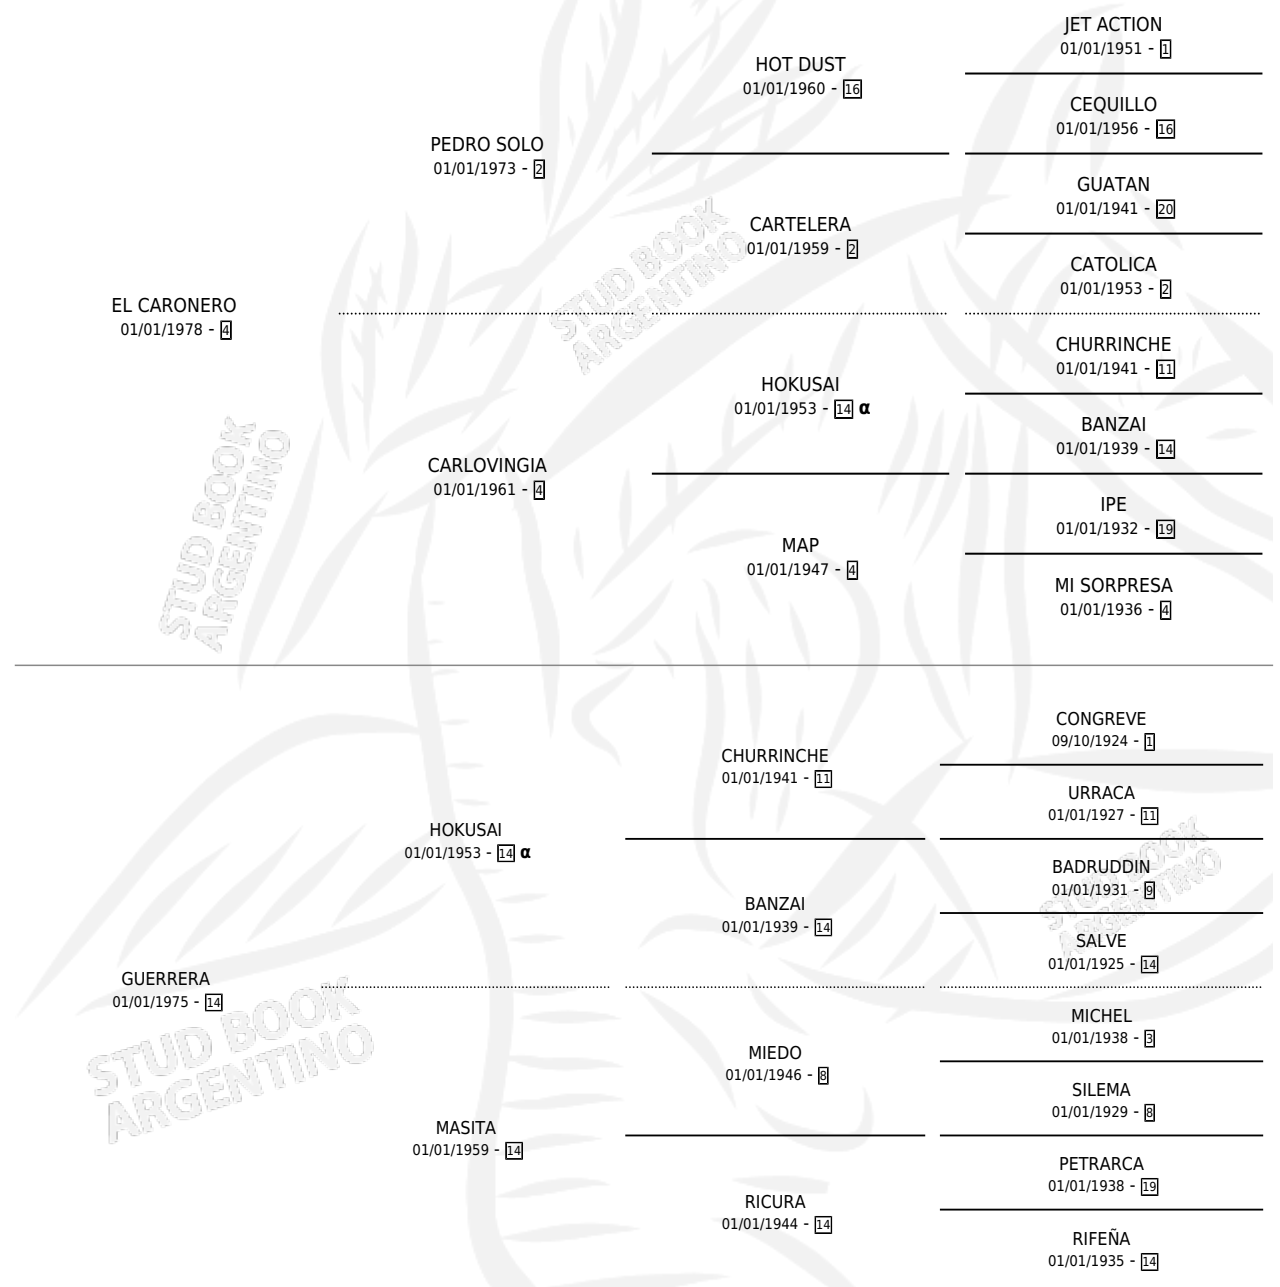

NARANJINA

por EL CARONERO y GUERRERA por HOKUSAI

Argentina · Hembra · Zaino · SP · 10/09/1987
Familia 14-f · Volumen 33

ESTADO

TIPIFICACIÓN SANGUÍNEA	✓
TIPIFICACIÓN POR ADN	X
PASAPORTE	X
IDENTIFICACIÓN POR MICROCHIP	X
REPRODUCTOR	✓

Lugar de nacimiento: San Pedro

Criador: Sin dato

PEDIGREE

INBREEDING : α

CAMPAÑA

Solo carreras oficiales de Argentina

POR EDAD

EDAD	CC	1°	2°	3°	4°	5°	NP	CLC	CLG	CLCG1	CLGG1	IMPORTE	GANANCIA / CC
3 AÑOS	2	0	0	1	0	1	0	0	0	0	0	\$0	\$0
TOTALES	2	0	0	1	0	1	0	0	0	0	0	\$0	\$0
%		0.0%	0.0%	50.0%	0.0%	50.0%	0.0%	0.0%	0.0%	0.0%	0.0%		