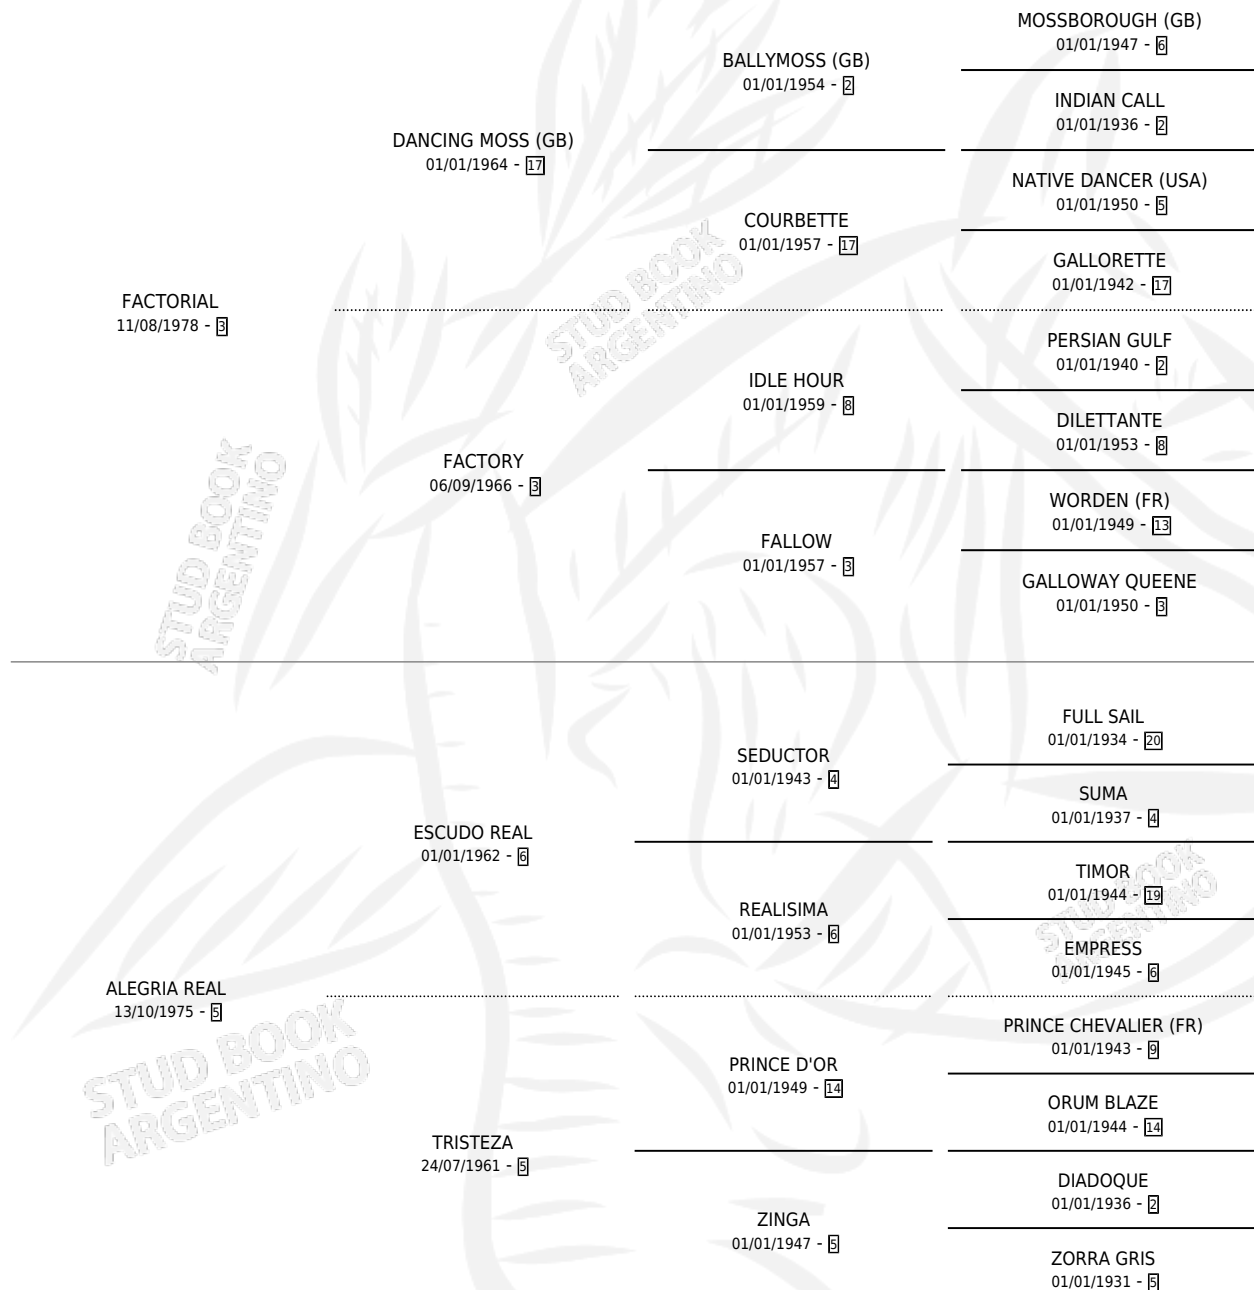

ALEGRIA DE ARECO

por FACTORIAL y ALEGRIA REAL por ESCUDO REAL

Argentina · Hembra · Tordillo · SP · 22/08/1987
Familia 5-h · Volumen 33

ESTADO

TIPIFICACIÓN SANGUÍNEA	✓
TIPIFICACIÓN POR ADN	X
PASAPORTE	X
IDENTIFICACIÓN POR MICROCHIP	X
REPRODUCTOR	✓

Lugar de nacimiento: La Florida

Criador: Louzao Angel Enrique y Louzao Luis Alejandro

~

HIJOS

	MACHOS	HEMBRAS
5 NACIERON	2	3
SIN ACTUACIONES		

PEDIGREE

CAMPAÑA

Solo carreras oficiales de Argentina