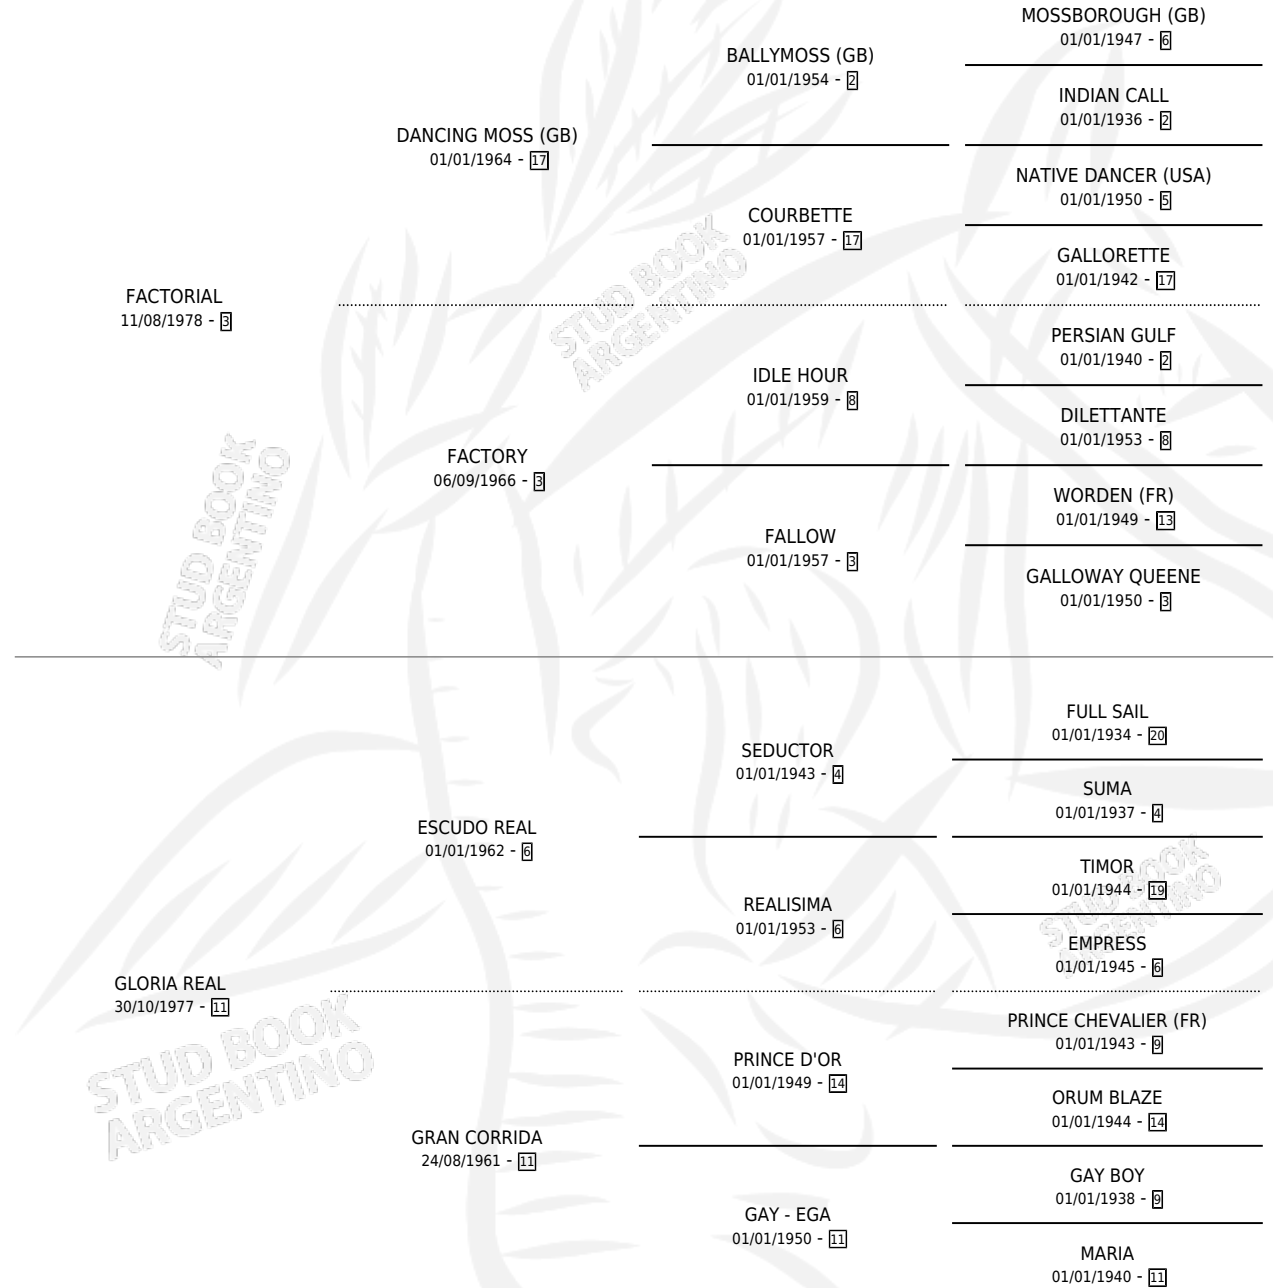

GLORIA DE ARECO

por FACTORIAL y GLORIA REAL por ESCUDO REAL

Argentina · Hembra · Tordillo · SP · 31/08/1987
Familia 11-e · Volumen 33

ESTADO

TIPIFICACIÓN SANGUÍNEA	X
TIPIFICACIÓN POR ADN	X
PASAPORTE	X
IDENTIFICACIÓN POR MICROCHIP	X
REPRODUCTOR	X

Lugar de nacimiento: La Florida

Criador: Sin dato

PEDIGREE

CAMPAÑA

Solo carreras oficiales de Argentina

POR EDAD

EDAD	CC	1°	2°	3°	4°	5°	NP	CLC	CLG	CLCG1	CLGG1	IMPORTE	GANANCIA / CC
3 AÑOS	5	0	0	0	0	0	5	0	0	0	0	\$0	\$0
TOTALES	5	0	0	0	0	0	5	0	0	0	0	\$0	\$0
%		0.0%	0.0%	0.0%	0.0%	0.0%	100%	0.0%	0.0%	0.0%	0.0%		

CARRERAS

FECHA	E	HIP. N°	O	DIST.	PREMIO	CAT.	PISTA	JOCKEY	CABALLERIZA CUIDADOR	POS.	IMPORTE	PAGO	
16/10/1990	3	LPA	1	4	1700	SEVILLANA	ALW	ARENA	CAVALLARO ORLANDO RAMON	SAN RAFAEL DEL REPARO CALCAGNO DOMINGO	8	\$0	63.50
06/10/1990	3	LPA	3	3	1400	SAPPHO	ALW	ARENA	OJEDA DANIEL JORGE	SAN RAFAEL DEL REPARO CALCAGNO DOMINGO	12	\$0	14.50
05/09/1990	3	SIS	2	6	1800	AHUE (1936)	ALW	CESPED	TOSCANI SERGIO LEONARDO	SAN RAFAEL DEL REPARO SIN ASIGNAR	7	\$0	4.50
19/08/1990	3	SIS	7	15A	1200	DOUBLE STAR (1982)	ALW	CESPED	TOSCANI SERGIO LEONARDO	SAN RAFAEL DEL REPARO SIN ASIGNAR	12	\$0	7.60
10/07/1990	3	ARG	2	11	1400	DOÑA ALDA	ALW	ARENA	SIN ASIGNAR	SAN RAFAEL DEL REPARO SIN ASIGNAR	9	\$0	34.50