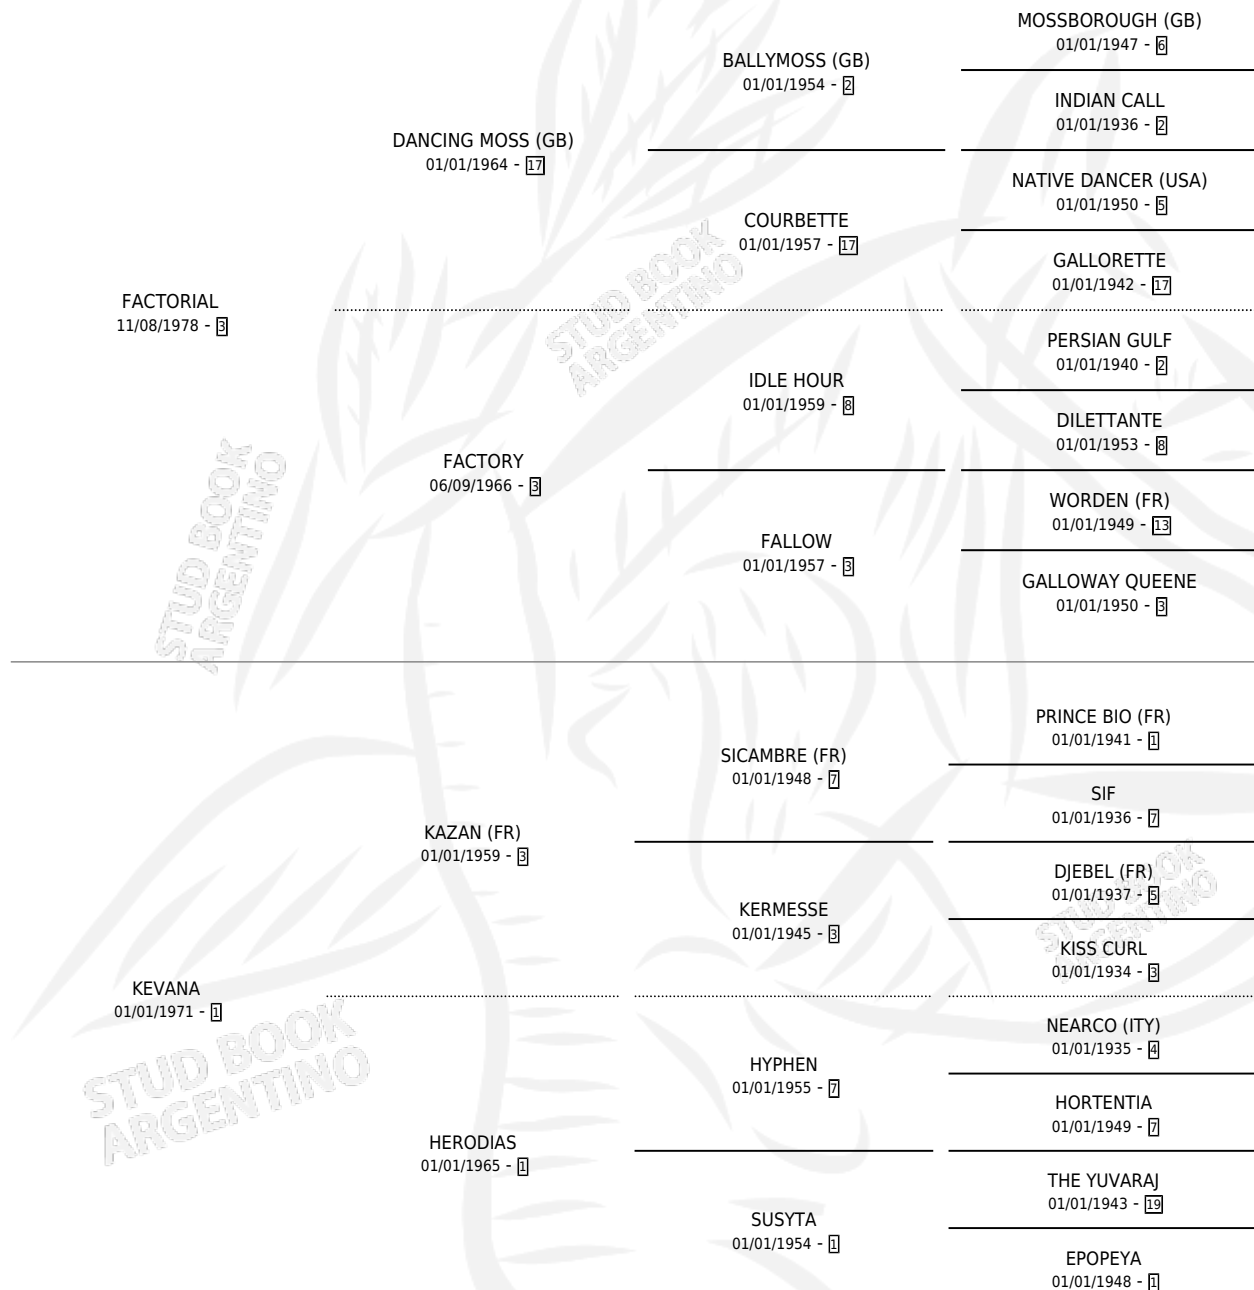

KURDO DEL PAGO

por FACTORIAL y KEVANA por KAZAN (FR)

Argentina · Macho · Tordillo · SP · 25/08/1987
Familia 1-e · Volumen 33

ESTADO

TIPIFICACIÓN SANGUÍNEA	✓
TIPIFICACIÓN POR ADN	X
PASAPORTE	X
IDENTIFICACIÓN POR MICROCHIP	X
REPRODUCTOR	✓

Lugar de nacimiento: La Florida
Criador: Sin dato

PEDIGREE