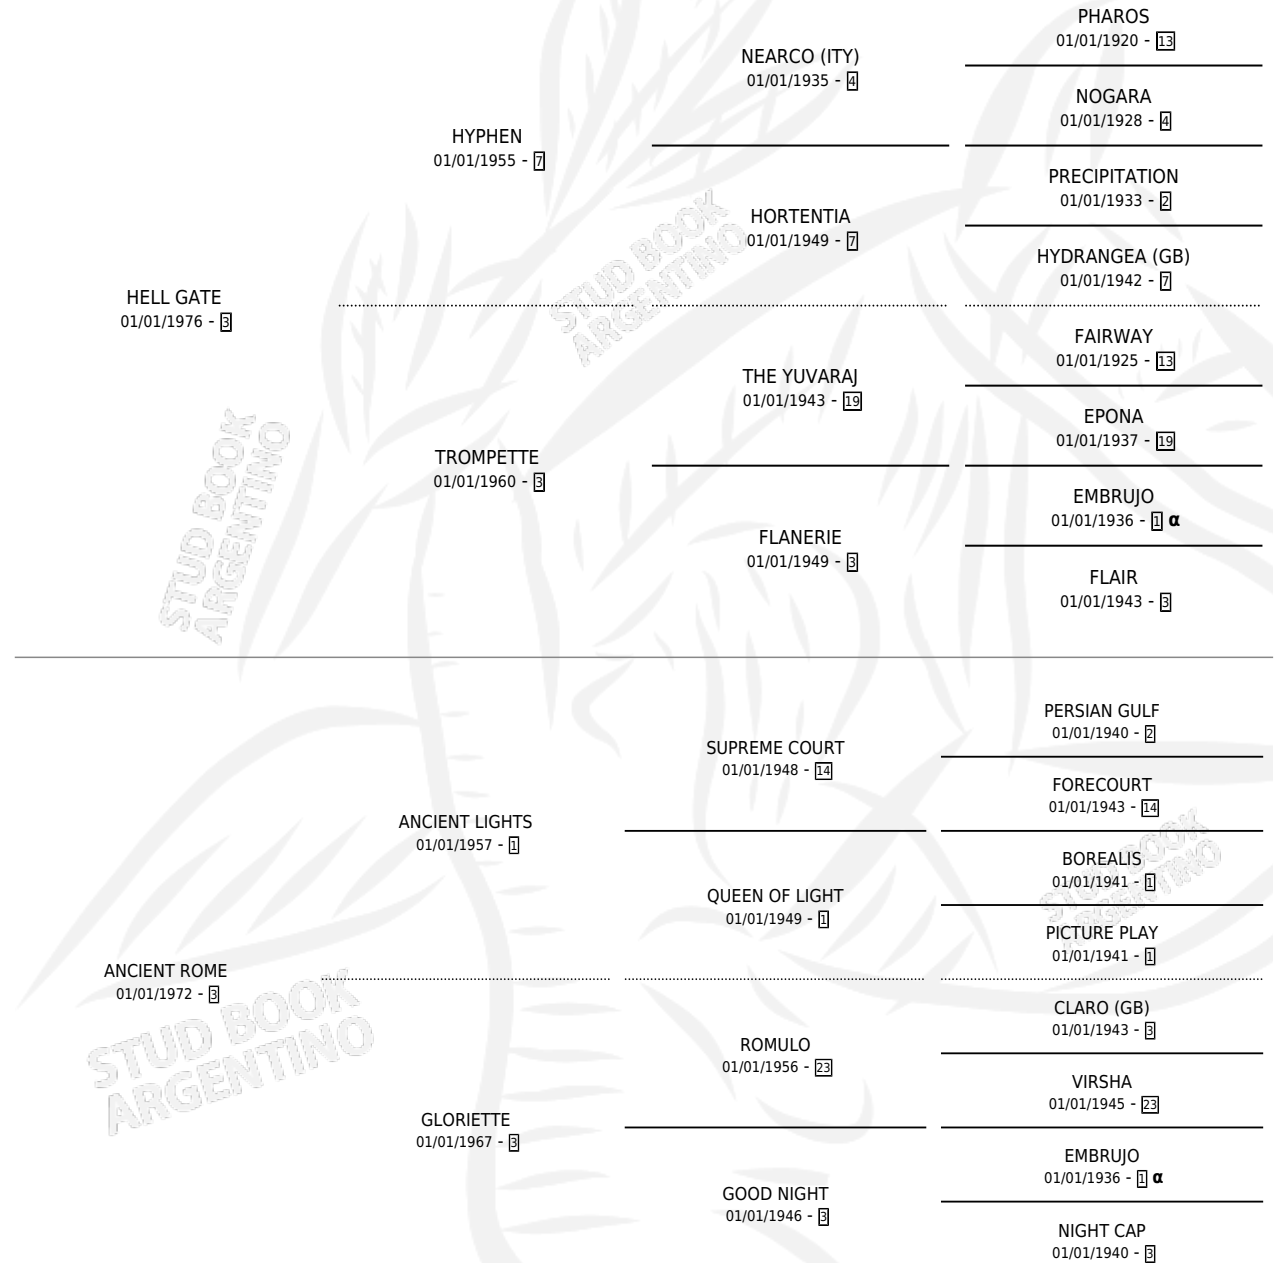

ROSE SANT

por HELL GATE y ANCIENT ROME por ANCIENT LIGHTS

Argentina · Hembra · Zaino Colorado · SP · 09/09/1987
Familia 3-e · Volumen 33

ESTADO

TIPIFICACIÓN SANGUÍNEA	✓
TIPIFICACIÓN POR ADN	X
PASAPORTE	X
IDENTIFICACIÓN POR MICROCHIP	X
REPRODUCTOR	✓

Lugar de nacimiento: De Chacabuco

Criador: Sin dato

PEDIGREE

INBREEDING : α

CAMPAÑA

Solo carreras oficiales de Argentina

POR EDAD

EDAD	CC	1°	2°	3°	4°	5°	NP	CLC	CLG	CLCG1	CLGG1	IMPORTE	GANANCIA / CC
4 AÑOS	1	0	0	0	0	0	1	0	0	0	0	\$0	\$0
TOTALES	1	0	0	0	0	0	1	0	0	0	0	\$0	\$0
%		0.0%	0.0%	0.0%	0.0%	0.0%	100%	0.0%	0.0%	0.0%	0.0%		