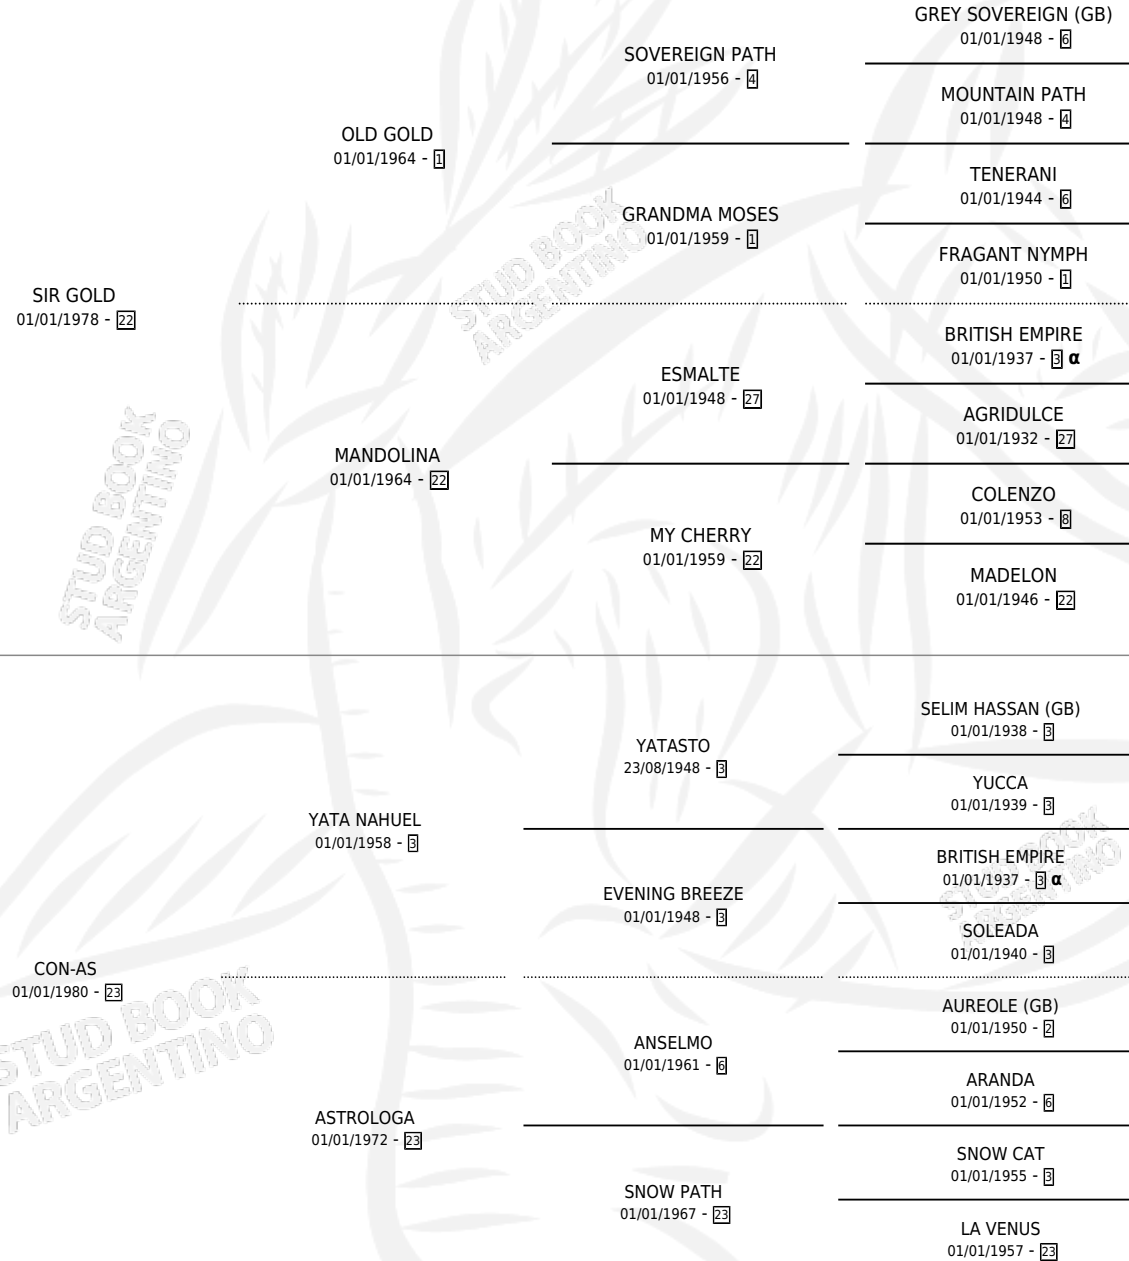

SRTA. PATRICIA

por SIR GOLD y CON-AS por YATA NAHUEL

PEDIGREE

Argentina · Hembra · Zaino · SP · 30/08/1987
Familia 23-a · Volumen 33

ESTADO

TIPIFICACIÓN SANGUÍNEA	✓
TIPIFICACIÓN POR ADN	X
PASAPORTE	X
IDENTIFICACIÓN POR MICROCHIP	X
REPRODUCTOR	✓

Lugar de nacimiento: Walter Patricia

Criador: Sin dato

~

HIJOS

	MACHOS	HEMBRAS
3 NACIERON	0	3
1 CORRIERON	0	1

SIN ACTUACIONES

INBREEDING : α

CAMPAÑA

Solo carreras oficiales de Argentina

POR EDAD

EDAD	CC	1°	2°	3°	4°	5°	NP	CLC	CLG	CLCG1	CLGG1	IMPORTE	GANANCIA / CC
3 AÑOS	3	0	0	0	0	0	3	0	0	0	0	\$0	\$0
TOTALES	3	0	0	0	0	0	3	0	0	0	0	\$0	\$0
%		0.0%	0.0%	0.0%	0.0%	0.0%	100%	0.0%	0.0%	0.0%	0.0%		