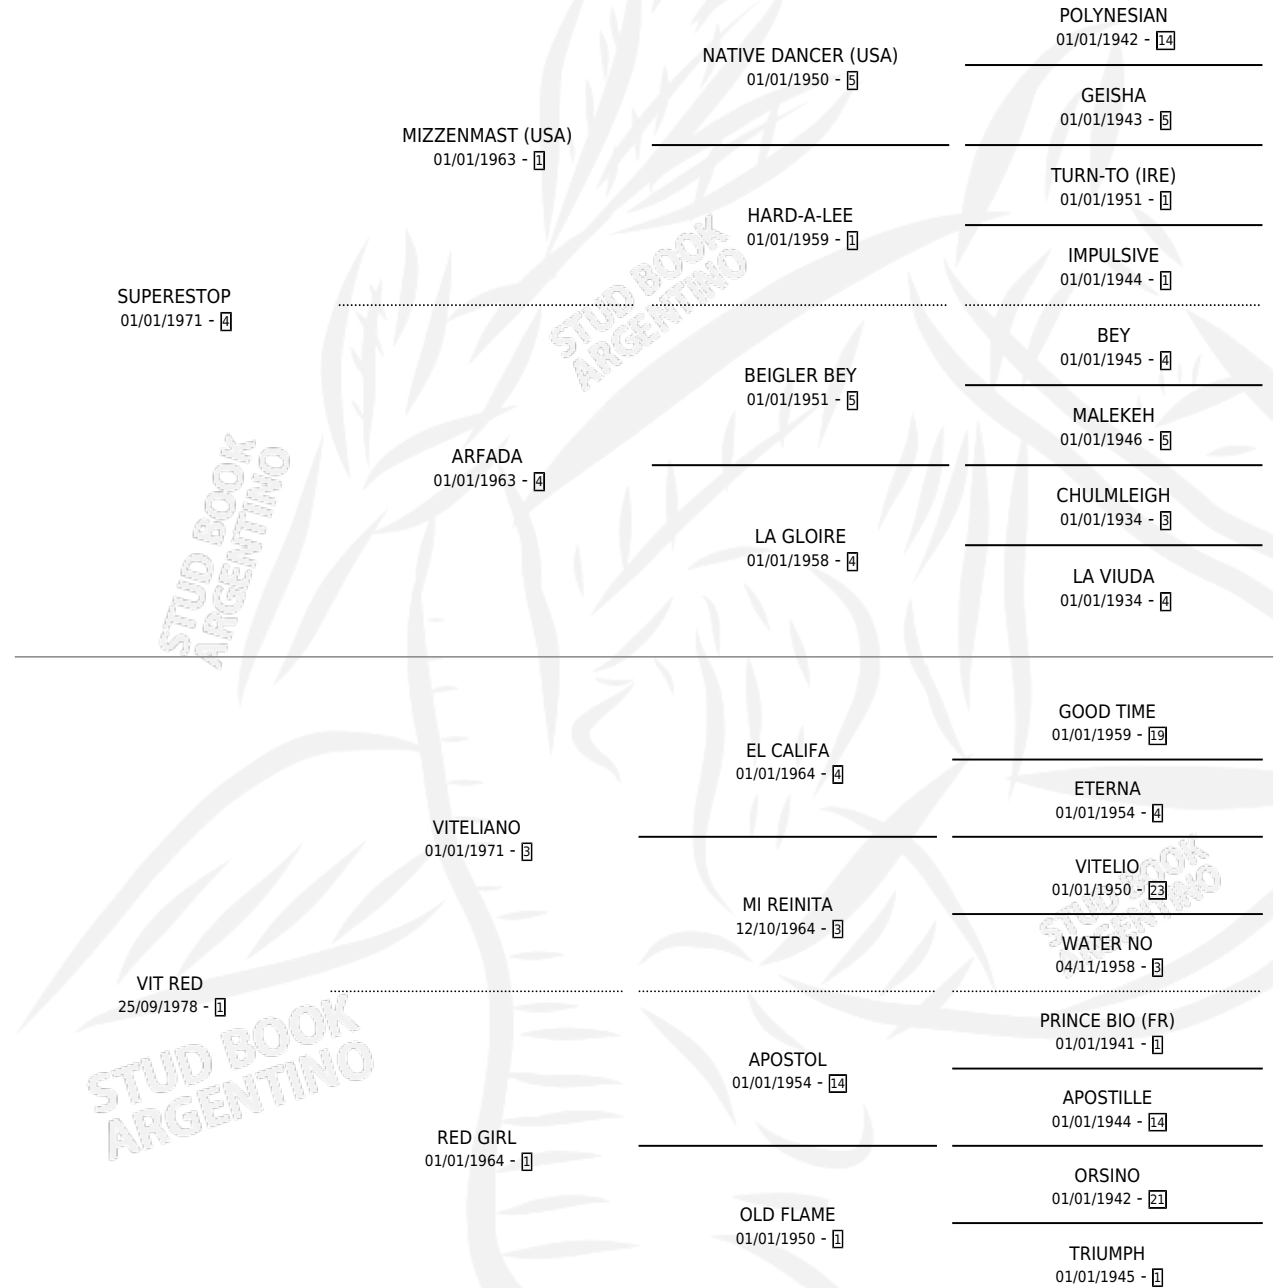

SUPER VIT

por SUPERESTOP y VIT RED por VITELIANO

Argentina · Macho · Zaino · SP · 18/09/1987
Familia 1-e · Volumen 33

ESTADO

TIPIFICACIÓN SANGUÍNEA	X
TIPIFICACIÓN POR ADN	X
PASAPORTE	X
IDENTIFICACIÓN POR MICROCHIP	X
REPRODUCTOR	X

Lugar de nacimiento: Bloom
Criador: Caligiuri Oscar Alberto

PEDIGREE