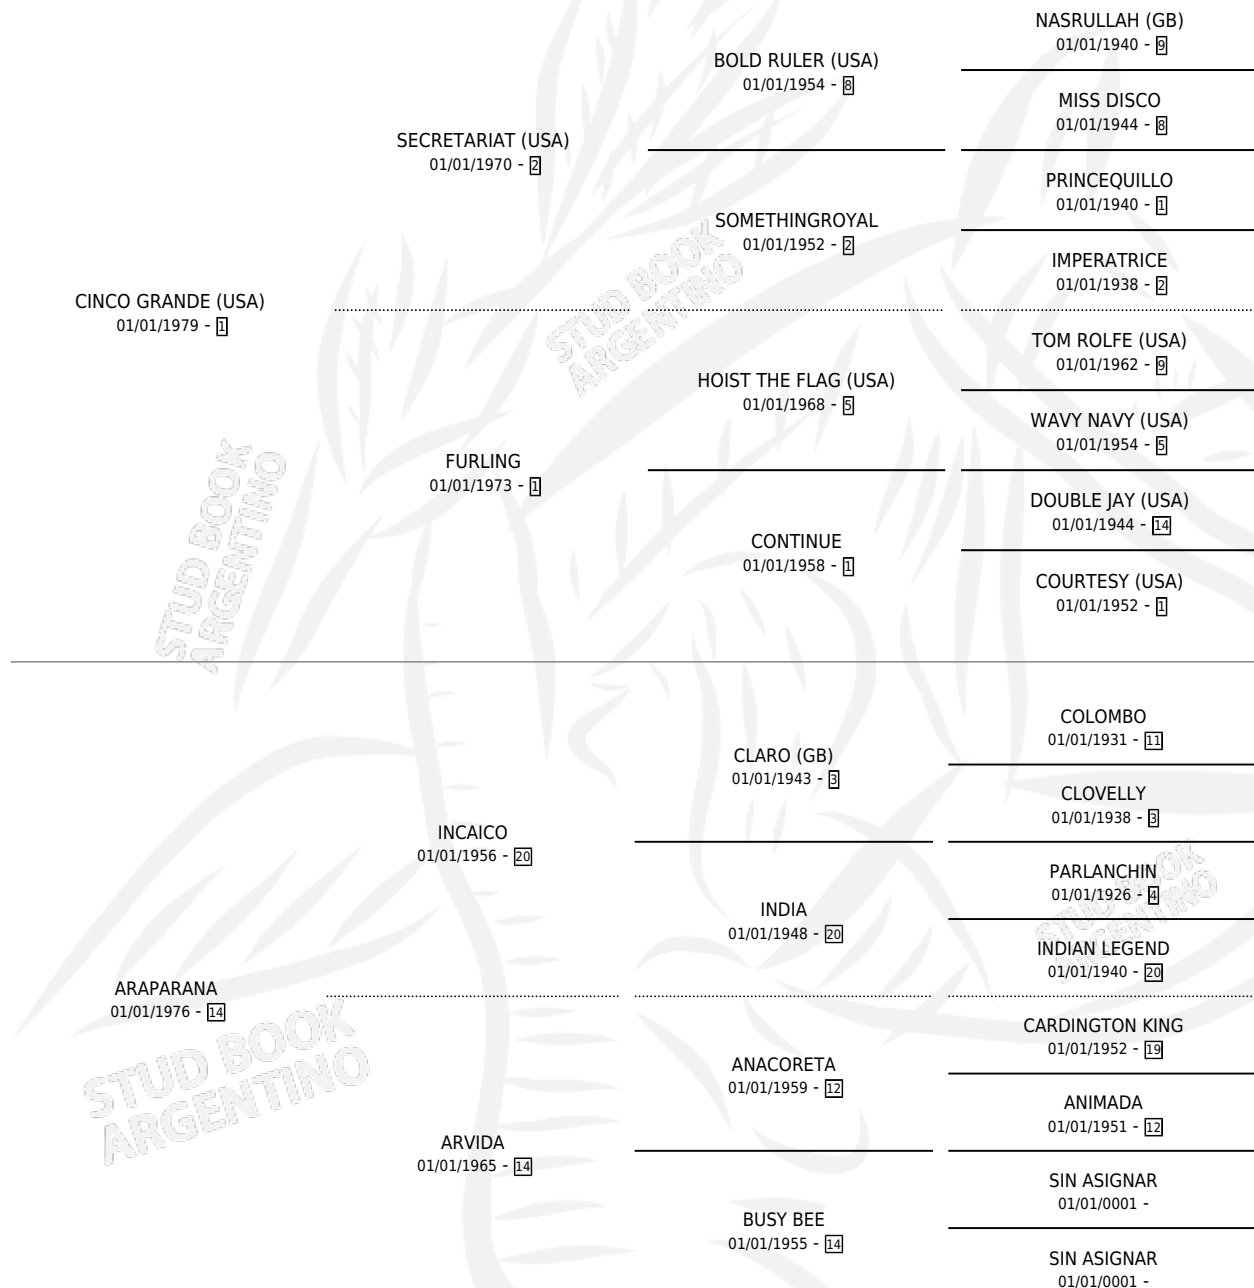

AGUARIGUAY

por CINCO GRANDE (USA) y ARAPARANA por INCAICO

Argentina · Hembra · Alazan Tostado · SP · 14/09/1987
Familia 14 · Volumen 33

ESTADO

TIPIFICACIÓN SANGUÍNEA	✓
TIPIFICACIÓN POR ADN	X
PASAPORTE	X
IDENTIFICACIÓN POR MICROCHIP	X
REPRODUCTOR	✓

Lugar de nacimiento: Los Carlos

Criador: Sin dato

~

HIJOS

	MACHOS	HEMBRAS
4 NACIERON	4	0
4 CORRIERON	4	0
1 GANARON	1	0
0 GANADORES CL	0 GANADORES GR	0 GANADORES G1

PEDIGREE

CAMPAÑA

Solo carreras oficiales de Argentina