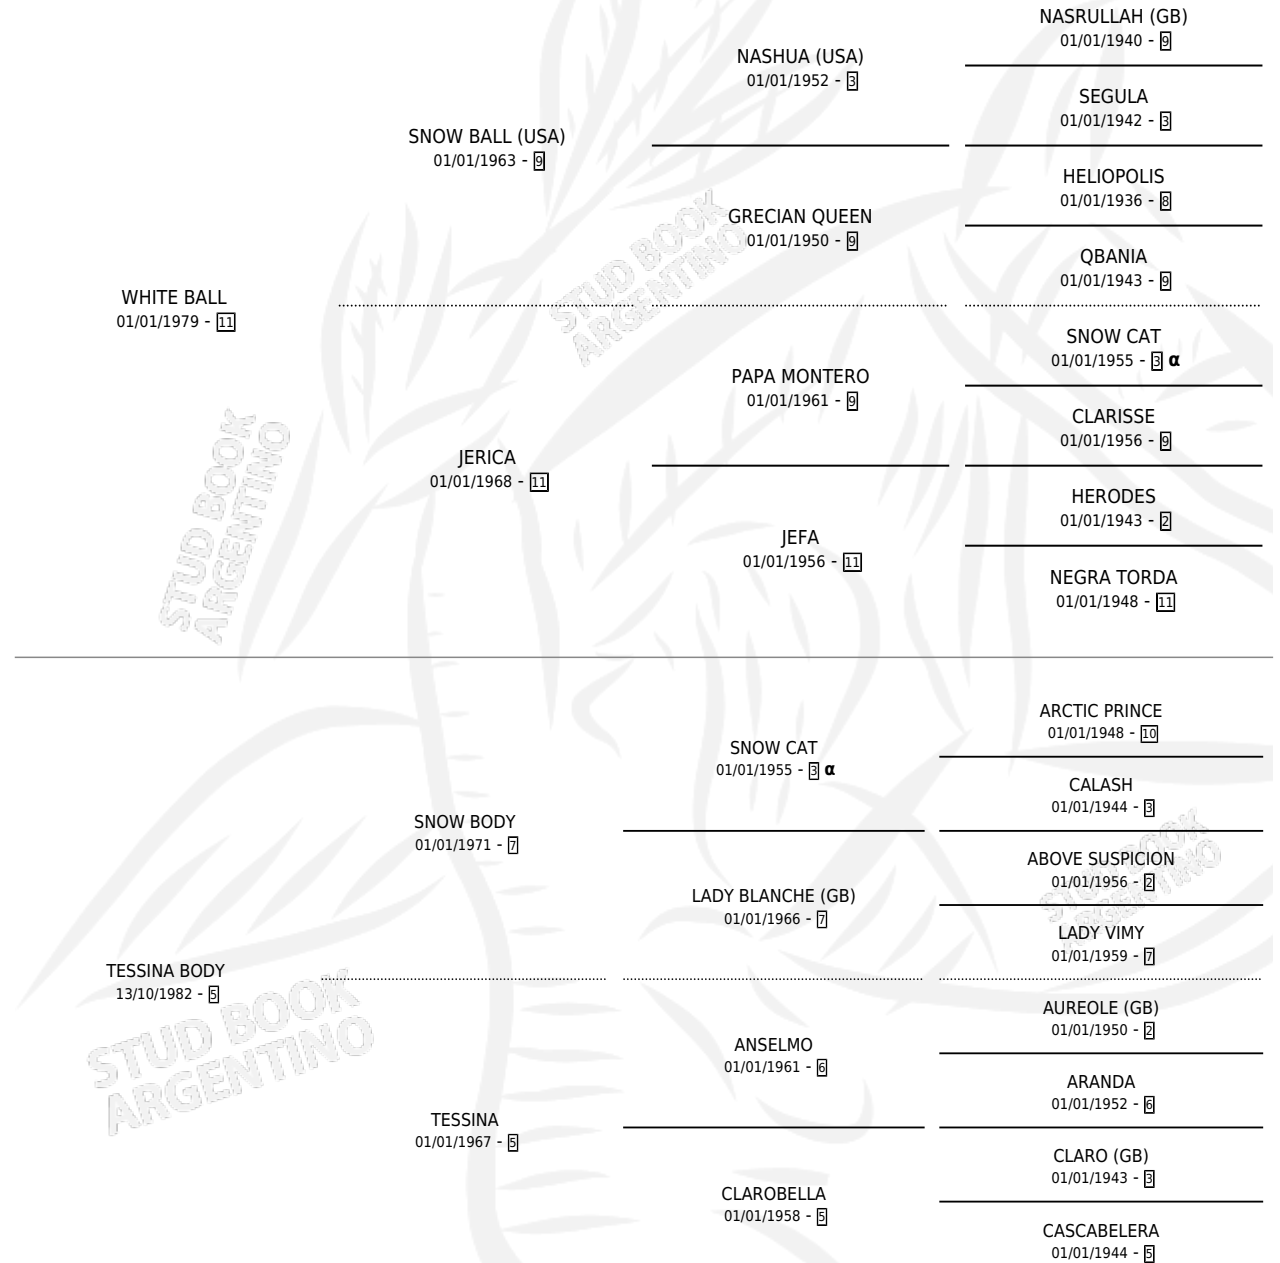

# SILVER SNOW

por **WHITE BALL** y **TESSINA BODY** por **SNOW BODY**

Argentina · Hembra · Zaino Colorado · SP · 11/09/1987  
Familia 5-h · Volumen 33

## ESTADO

TIIFICACIÓN SANGUÍNEA	X
TIIFICACIÓN POR ADN	X
PASAPORTE	X
IDENTIFICACIÓN POR MICROCHIP	X
REPRODUCTOR	X

**Lugar de nacimiento:** San Cristobal

**Criador:** Sin dato

## PEDIGREE

INBREEDING :  $\alpha$