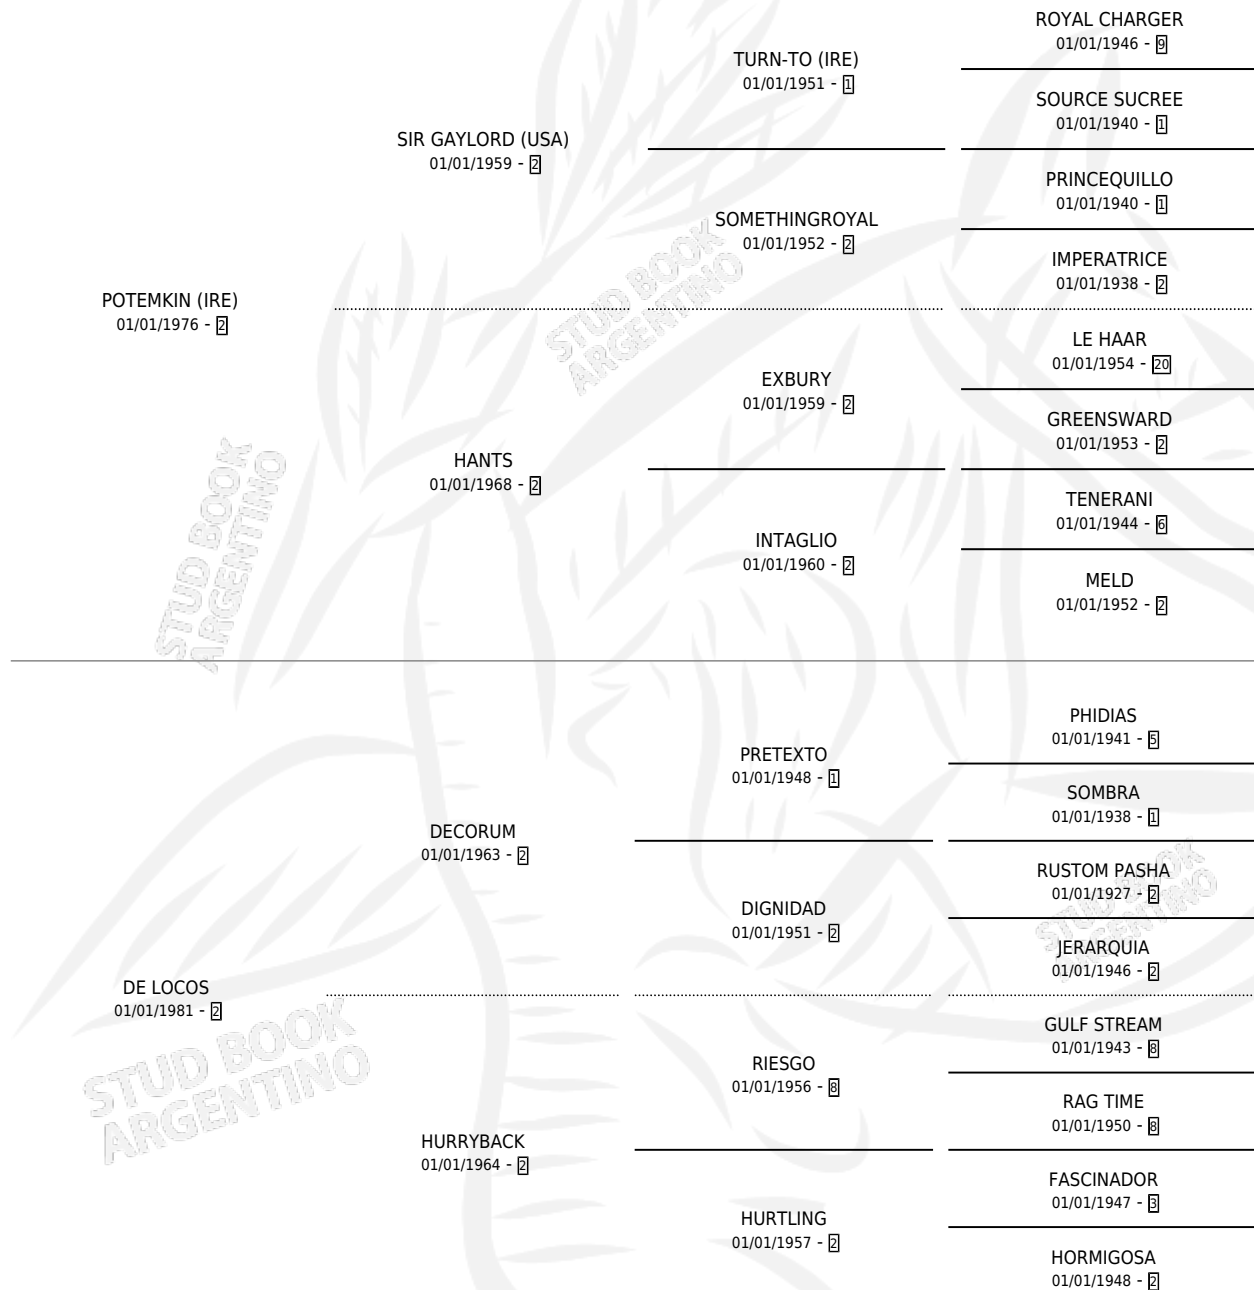

PIANTAO

por **POTEMKIN (IRE)** y **DE LOCOS** por **DECORUM**

Argentina · Macho · Alazan · SP · 24/08/1987
Familia 2-h · Volumen 33

ESTADO

TIPIFICACIÓN SANGUÍNEA	X
TIPIFICACIÓN POR ADN	X
PASAPORTE	X
IDENTIFICACIÓN POR MICROCHIP	X
REPRODUCTOR	X

Lugar de nacimiento: La Calandria

Criador: Sin dato

PEDIGREE

CAMPAÑA

Solo carreras oficiales de Argentina

POR EDAD

EDAD	CC	1°	2°	3°	4°	5°	NP	CLC	CLG	CLCG1	CLGG1	IMPORTE	GANANCIA / CC
2 AÑOS	1	0	0	0	0	0	1	0	0	0	0	\$0	\$0
3 AÑOS	1	0	0	0	0	0	1	0	0	0	0	\$0	\$0
TOTALES	2	0	0	0	0	0	2	0	0	0	0	\$0	\$0
%		0.0%	0.0%	0.0%	0.0%	0.0%	100%	0.0%	0.0%	0.0%	0.0%		