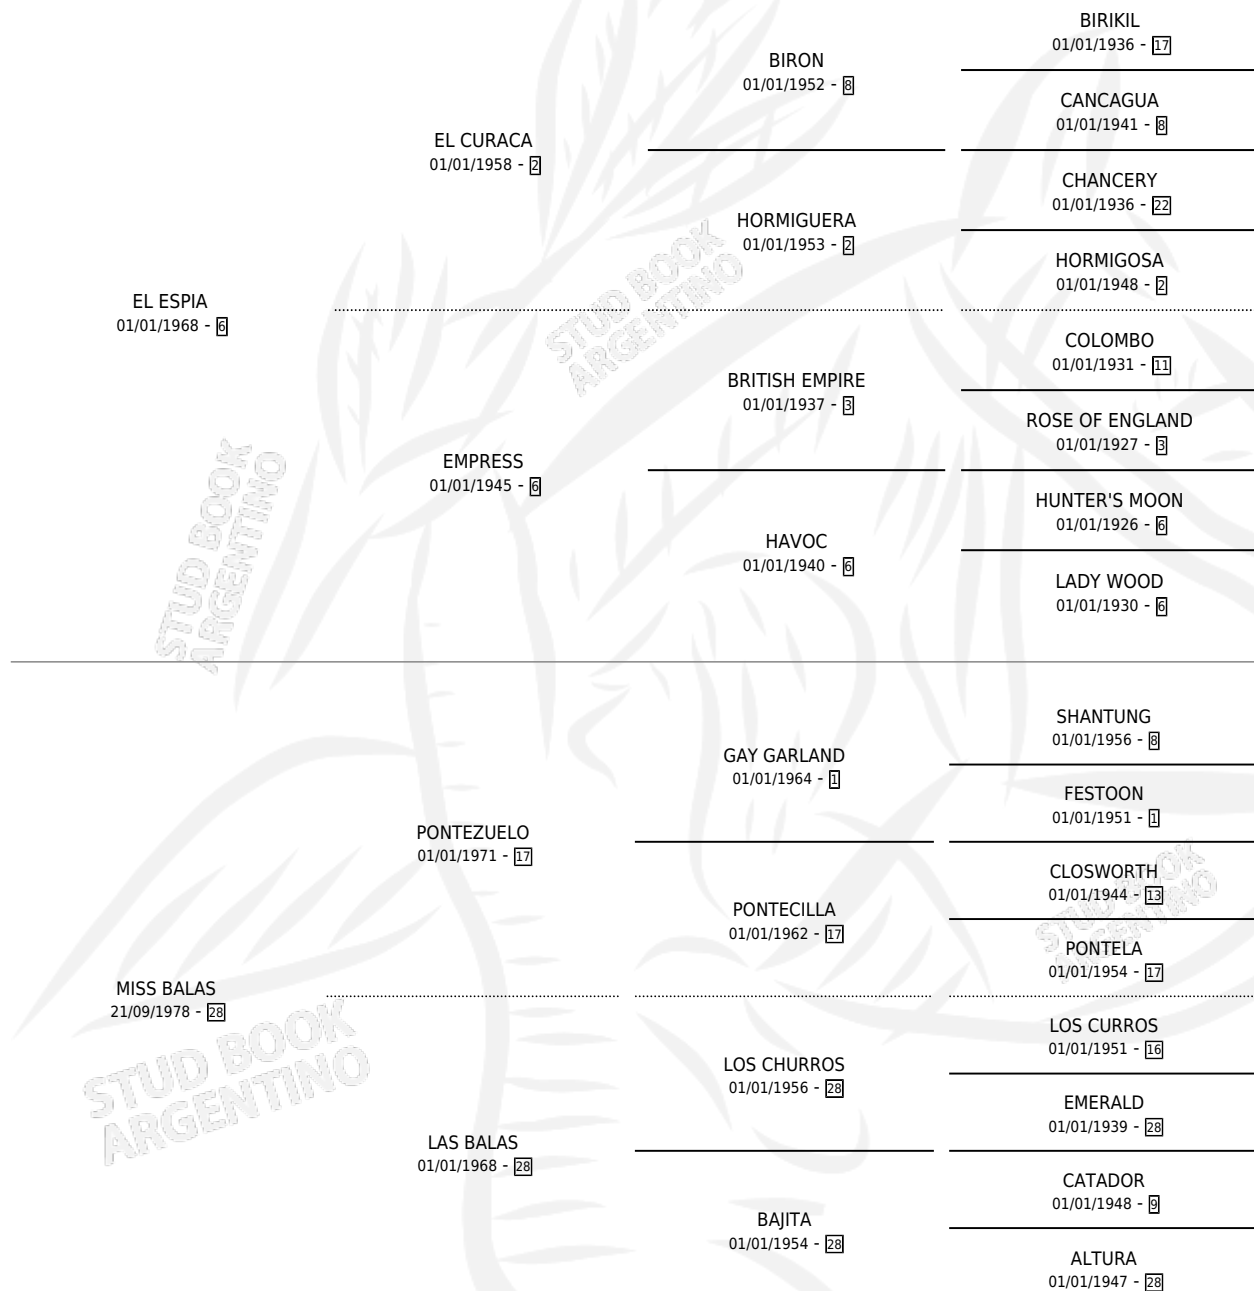

EL FEISAL

por **EL ESPIA** y **MISS BALAS** por **PONTEZUELO**

Argentina · Macho · Alazan Tostado · SP · 04/09/1987
Familia 28 · Volumen 33

ESTADO

TIPIFICACIÓN SANGUÍNEA	X
TIPIFICACIÓN POR ADN	X
PASAPORTE	X
IDENTIFICACIÓN POR MICROCHIP	X
REPRODUCTOR	X

Lugar de nacimiento: Cañada De La Cruz

Criador: Sin dato

PEDIGREE

CAMPAÑA

Solo carreras oficiales de Argentina

POR EDAD

EDAD	CC	1°	2°	3°	4°	5°	NP	CLC	CLG	CLCG1	CLGG1	IMPORTE	GANANCIA / CC
4 AÑOS	7	0	1	0	1	1	4	0	0	0	0	\$0	\$0
5 AÑOS	12	1	0	1	0	1	9	0	0	0	0	\$0	\$0
TOTALES	19	1	1	1	1	2	13	0	0	0	0	\$0	\$0
%		5.3%	5.3%	5.3%	5.3%	10.5%	68.4%	0.0%	0.0%	0.0%	0.0%		