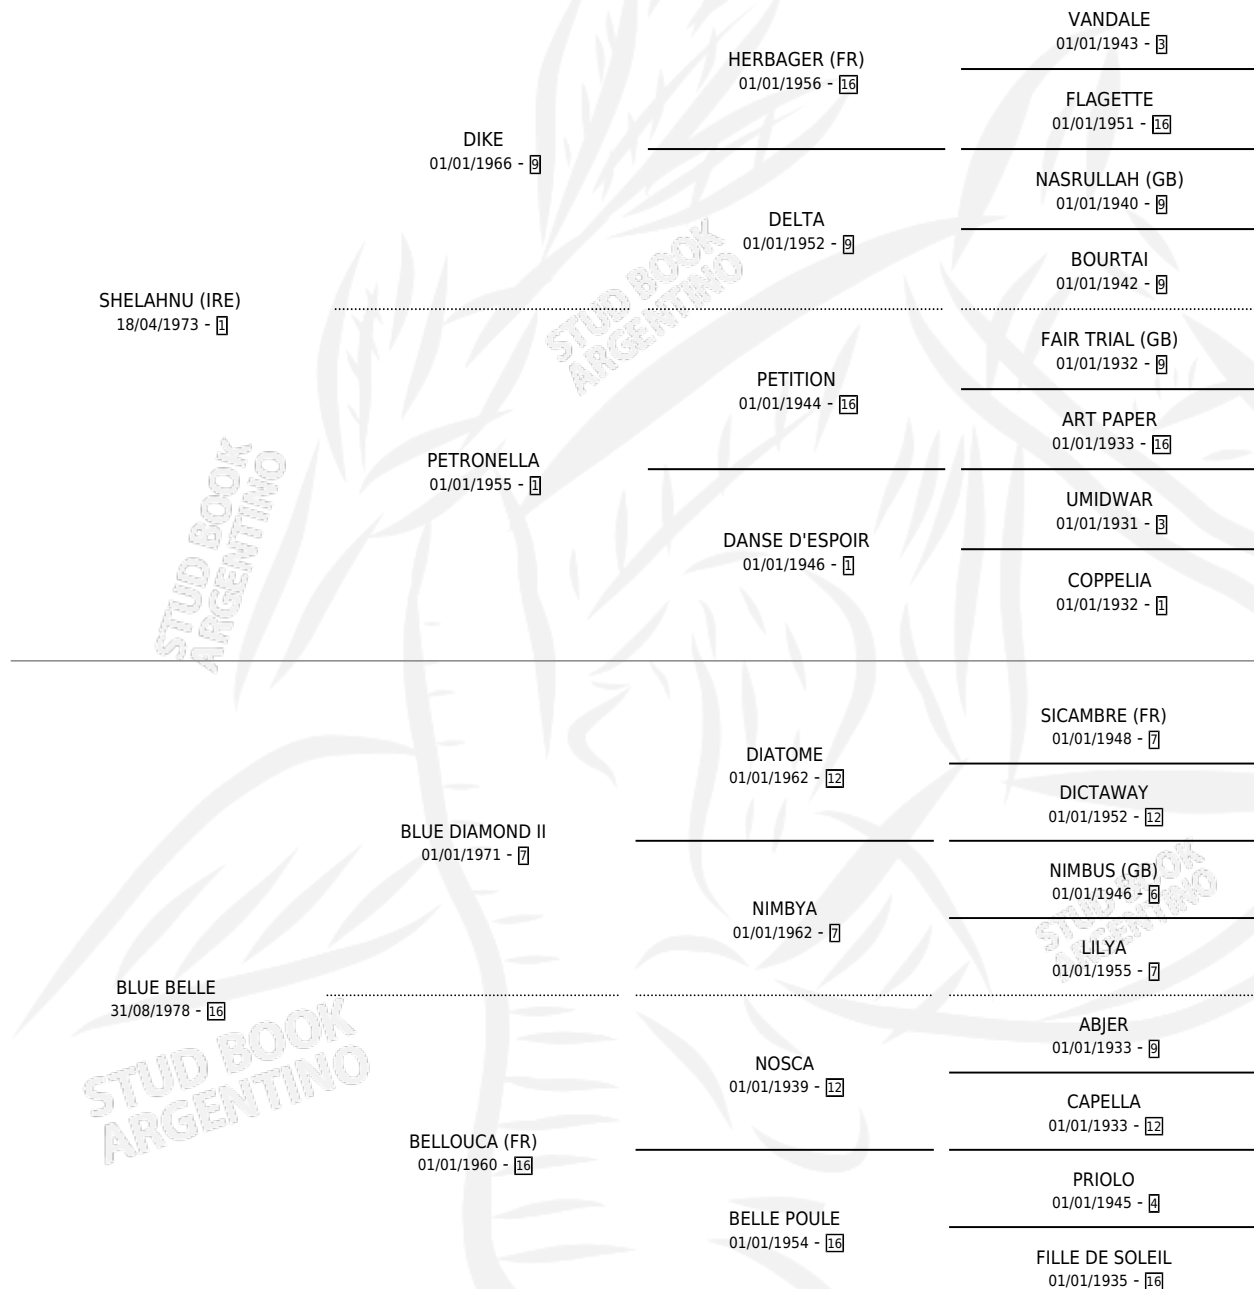

CYBIL

por **SHELAHNU (IRE)** y **BLUE BELLE** por **BLUE DIAMOND II**

Argentina · Hembra · Zaino Doradillo · SP · 21/09/1987
Familia 16-e · Volumen 33

ESTADO

TIPIFICACIÓN SANGUÍNEA	X
TIPIFICACIÓN POR ADN	X
PASAPORTE	X
IDENTIFICACIÓN POR MICROCHIP	X
REPRODUCTOR	X

Lugar de nacimiento: El Arco Iris

Criador: Sin dato

PEDIGREE

EXPORTACIÓN / IMPORTACIÓN

FECHA	MOVIMIENTO	PAÍS
01/06/1988	EXPORTADO	URUGUAY

CYBIL

Datos oficiales del Stud Book Argentino

Documento generado el 07/05/2026