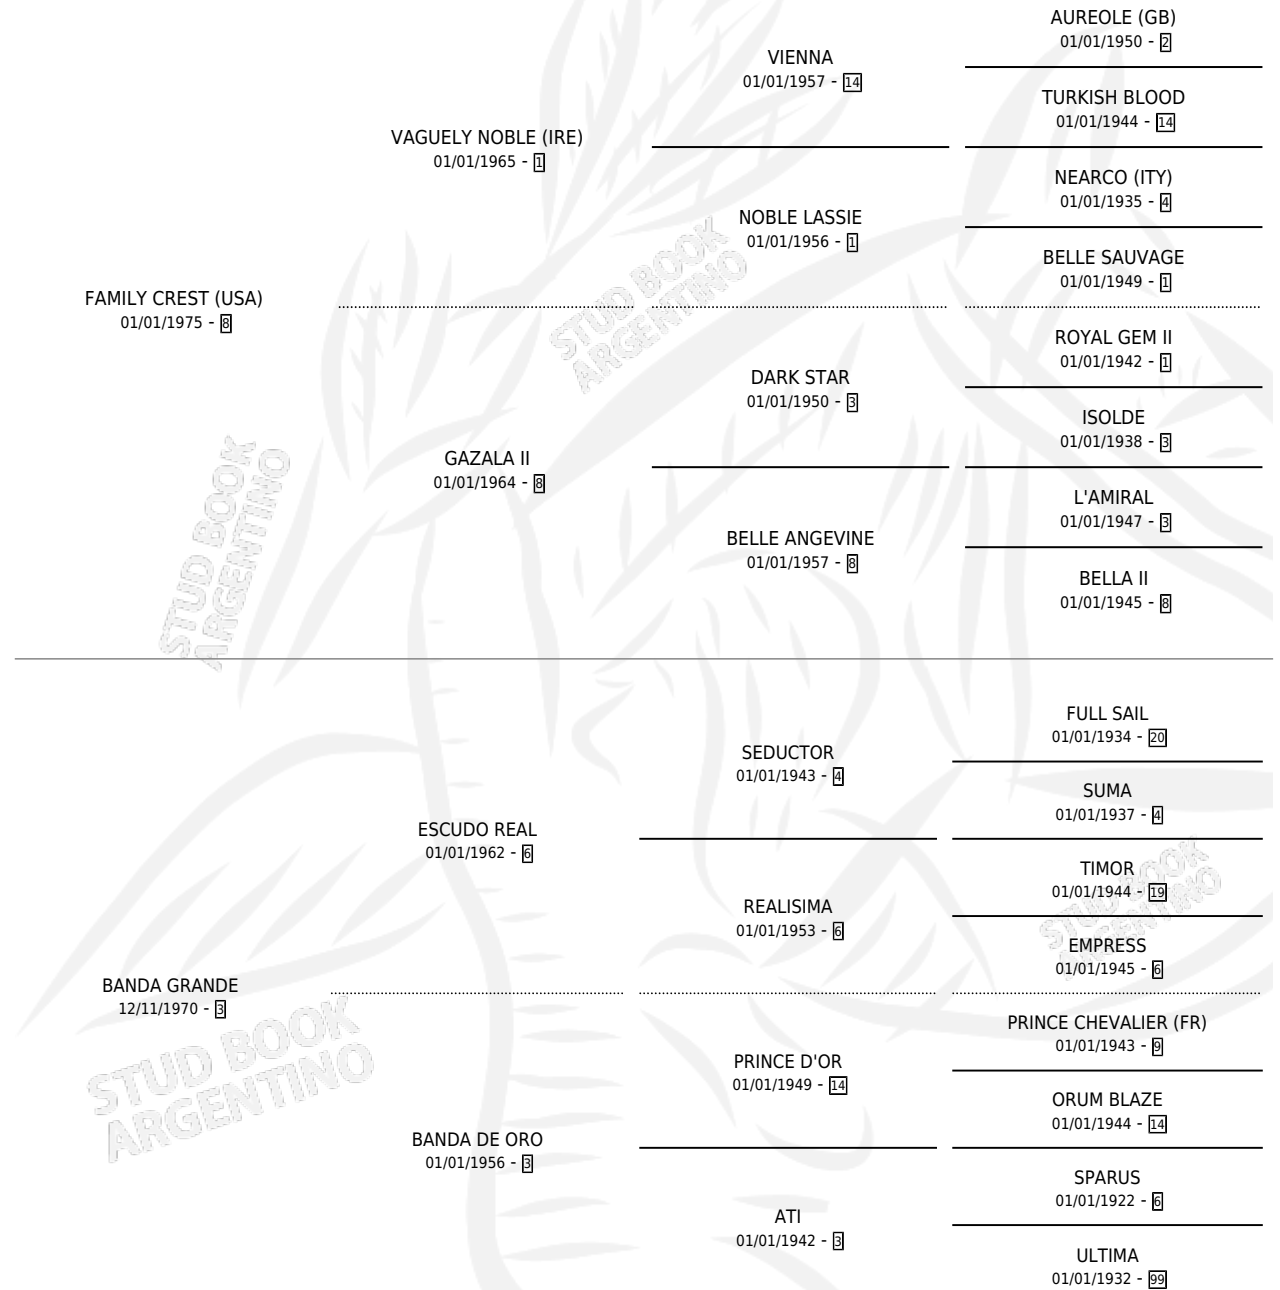

FE GRANDE

por **FAMILY CREST (USA)** y **BANDA GRANDE** por **ESCUDO REAL**

Argentina · Hembra · Zaino · SP · 21/09/1987
Familia 3 · Volumen 33

ESTADO

TIPIFICACIÓN SANGUÍNEA	X
TIPIFICACIÓN POR ADN	X
PASAPORTE	X
IDENTIFICACIÓN POR MICROCHIP	X
REPRODUCTOR	X

Lugar de nacimiento: El Arco Iris

Criador: Sin dato

PEDIGREE

EXPORTACIÓN / IMPORTACIÓN

FECHA	MOVIMIENTO	PAÍS
01/06/1988	EXPORTADO	URUGUAY

FE GRANDE

Datos oficiales del Stud Book Argentino

Documento generado el 07/05/2026