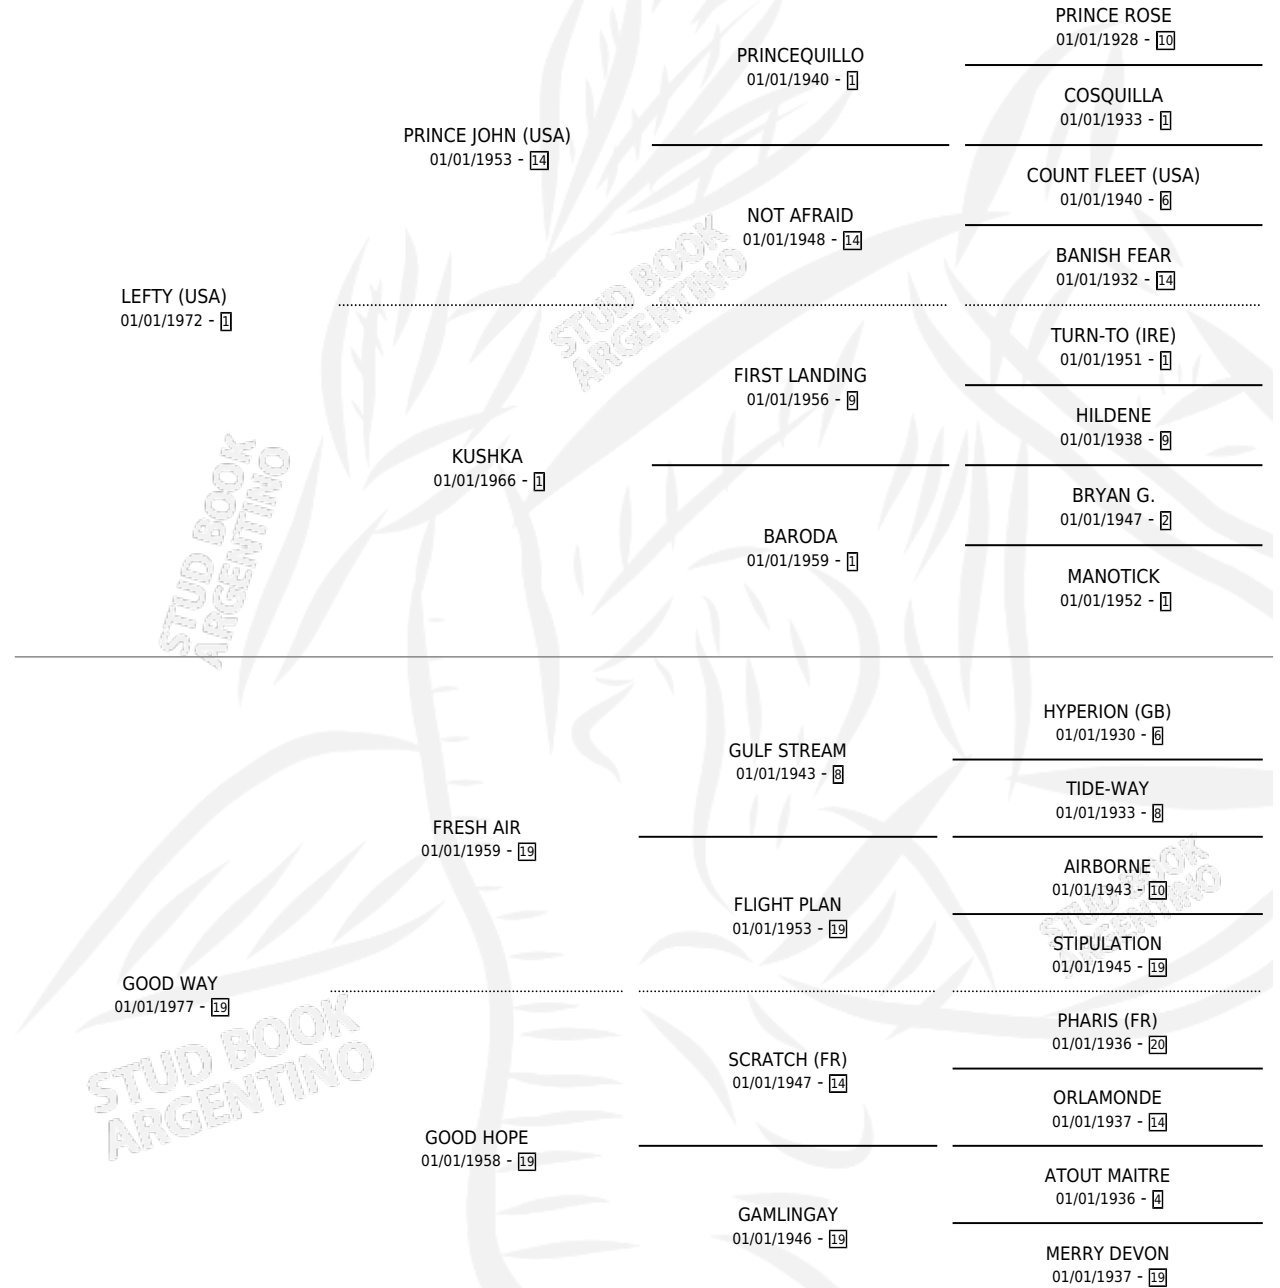

QUINTA AVENIDA

por LEFTY (USA) y GOOD WAY por FRESH AIR

Argentina · Hembra · Alazan · SP · 23/08/1987
Familia 19-c · Volumen 33

ESTADO

TIPIFICACIÓN SANGUÍNEA	✓
TIPIFICACIÓN POR ADN	✓
PASAPORTE	X
IDENTIFICACIÓN POR MICROCHIP	X
REPRODUCTOR	✓

Lugar de nacimiento: Don Yayo

Criador: Sin dato

~

HIJOS

	MACHOS	HEMBRAS
6 NACIERON	5	1
3 CORRIERON	2	1

SIN ACTUACIONES

PEDIGREE

CAMPAÑA

Solo carreras oficiales de Argentina

POR EDAD

EDAD	CC	1°	2°	3°	4°	5°	NP	CLC	CLG	CLCG1	CLGG1	IMPORTE	GANANCIA / CC
2 AÑOS	1	0	0	0	0	0	1	0	0	0	0	\$0	\$0
3 AÑOS	3	0	1	0	0	1	1	0	0	0	0	\$0	\$0
TOTALES	4	0	1	0	0	1	2	0	0	0	0	\$0	\$0
%		0.0%	25.0%	0.0%	0.0%	25.0%	50.0%	0.0%	0.0%	0.0%	0.0%		