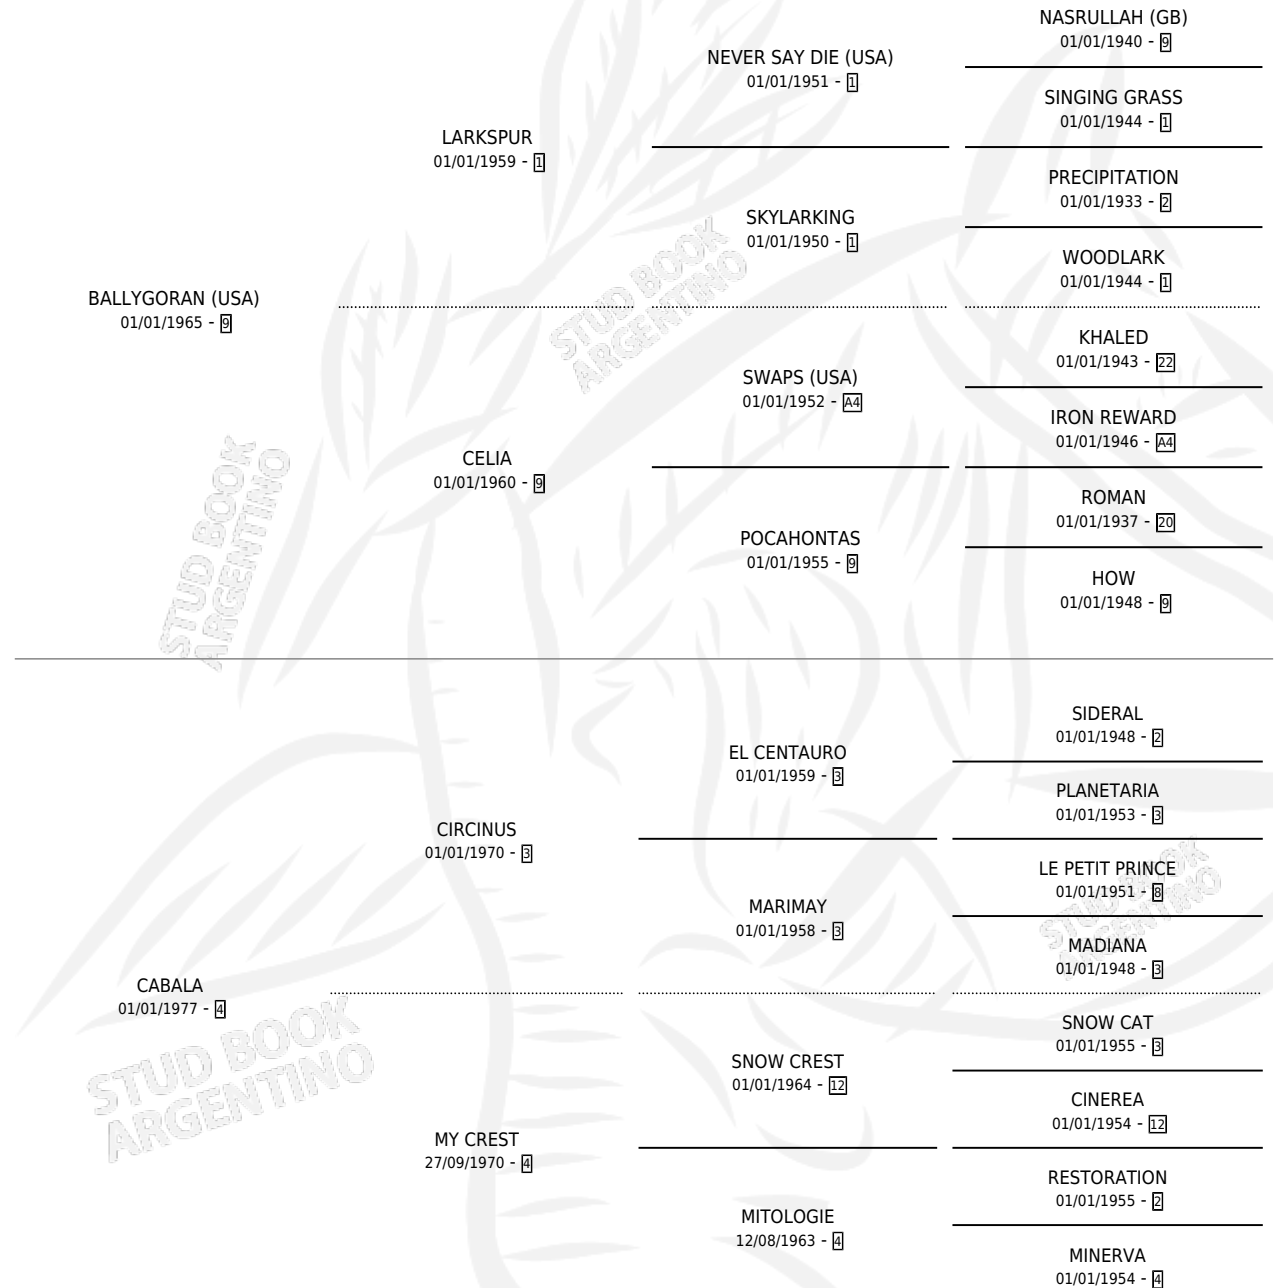

WHISTLE

por **BALLYGORAN (USA)** y **CABALA** por **CIRCINUS**

Argentina · Macho · Alazan · SP · 20/09/1987
Familia 4-o · Volumen 33

ESTADO

TIPIFICACIÓN SANGUÍNEA	X
TIPIFICACIÓN POR ADN	X
PASAPORTE	X
IDENTIFICACIÓN POR MICROCHIP	X
REPRODUCTOR	X

Lugar de nacimiento: Ntra. Sra. del Buen Suceso

Criador: Ntra. Sra. del Buen Suceso

PEDIGREE