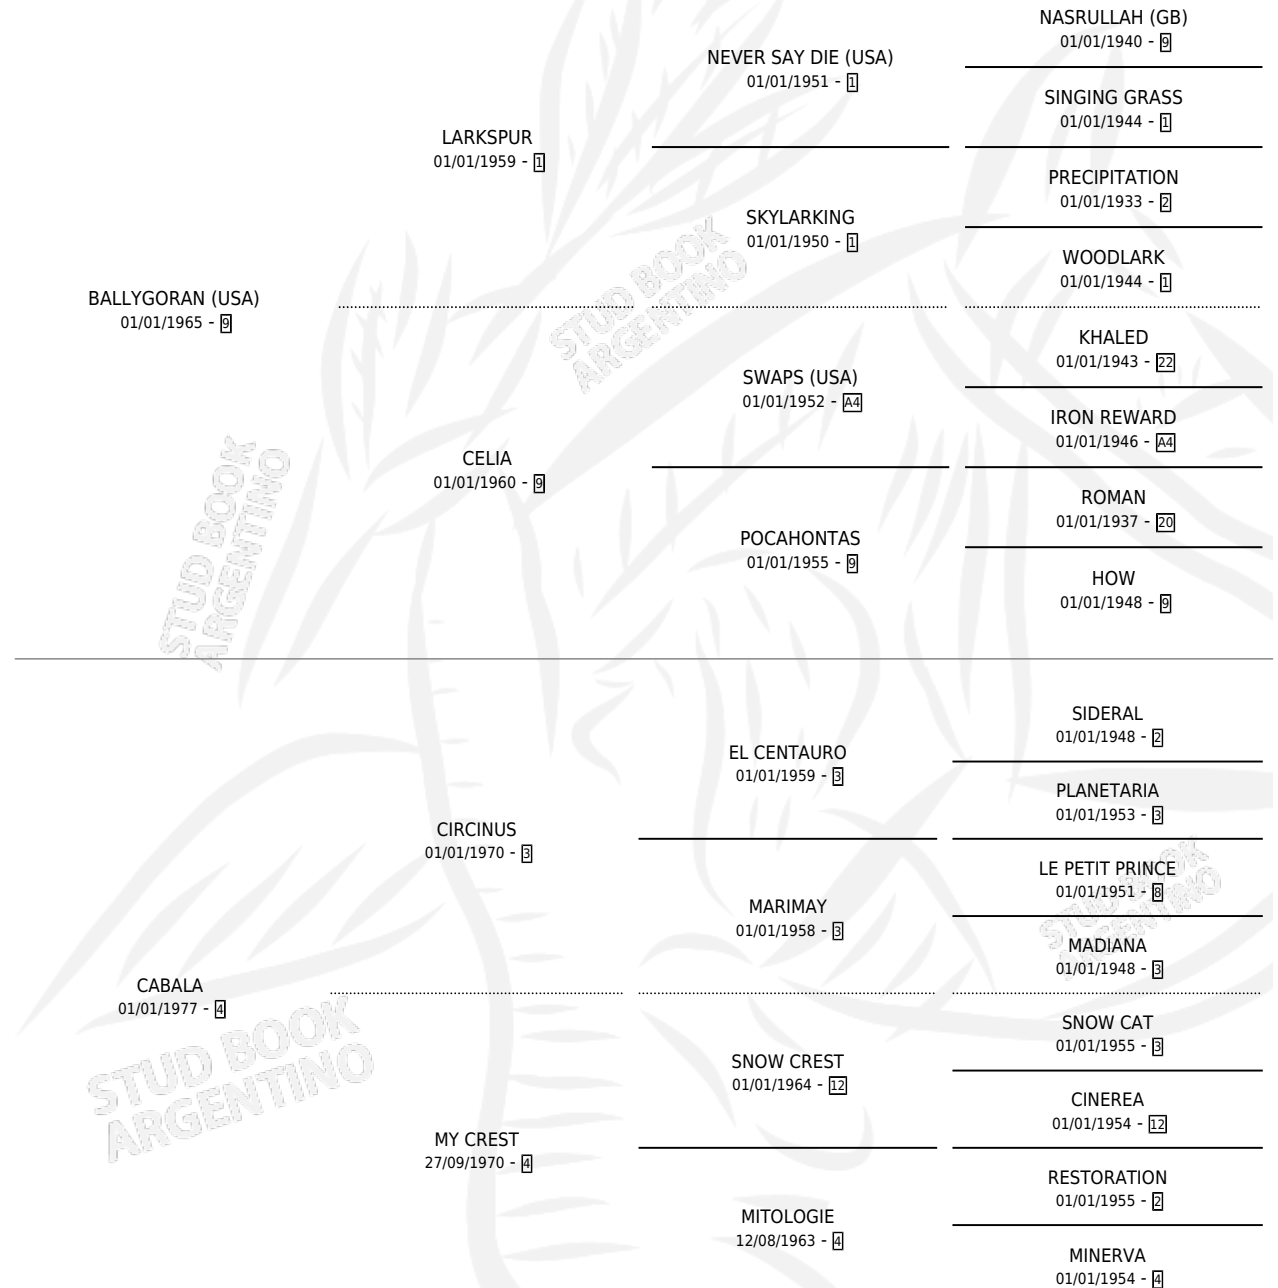

WHISTLE

por **BALLYGORAN (USA)** y **CABALA** por **CIRCINUS**

Argentina · Macho · Alazan · SP · 20/09/1987

Familia 4-o · Volumen 33

ESTADO

TIPIFICACIÓN SANGUÍNEA	X
TIPIFICACIÓN POR ADN	X
PASAPORTE	X
IDENTIFICACIÓN POR MICROCHIP	X
REPRODUCTOR	X

Lugar de nacimiento: Ntra. Sra. del Buen Suceso

Criador: Ntra. Sra. del Buen Suceso

PEDIGREE

WHISTLE

Datos oficiales del Stud Book Argentino

Documento generado el 03/05/2026

studbook.org.ar