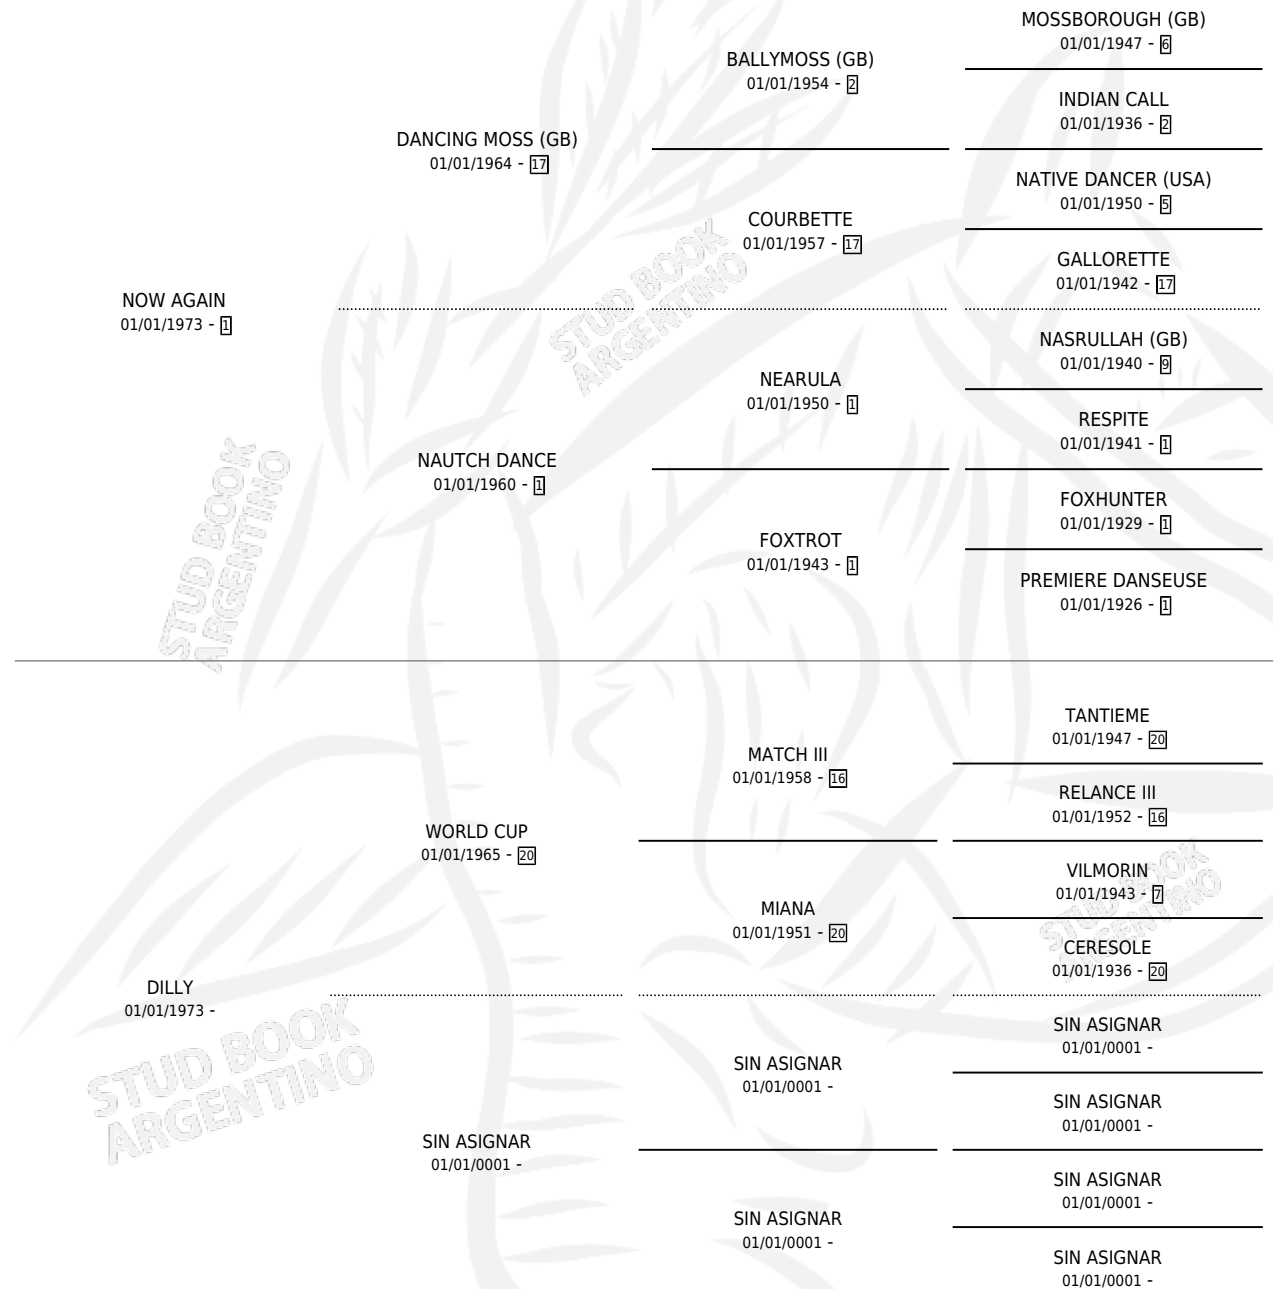

GUIADA

por NOW AGAIN y DILLY por WORLD CUP

Argentina · Hembra · Alazan · SP · 31/08/1987
Familia · Volumen 33

ESTADO

TIPIFICACIÓN SANGUÍNEA	X
TIPIFICACIÓN POR ADN	X
PASAPORTE	X
IDENTIFICACIÓN POR MICROCHIP	X
REPRODUCTOR	X

Lugar de nacimiento: Campo particular

Criador: Sin dato

PEDIGREE