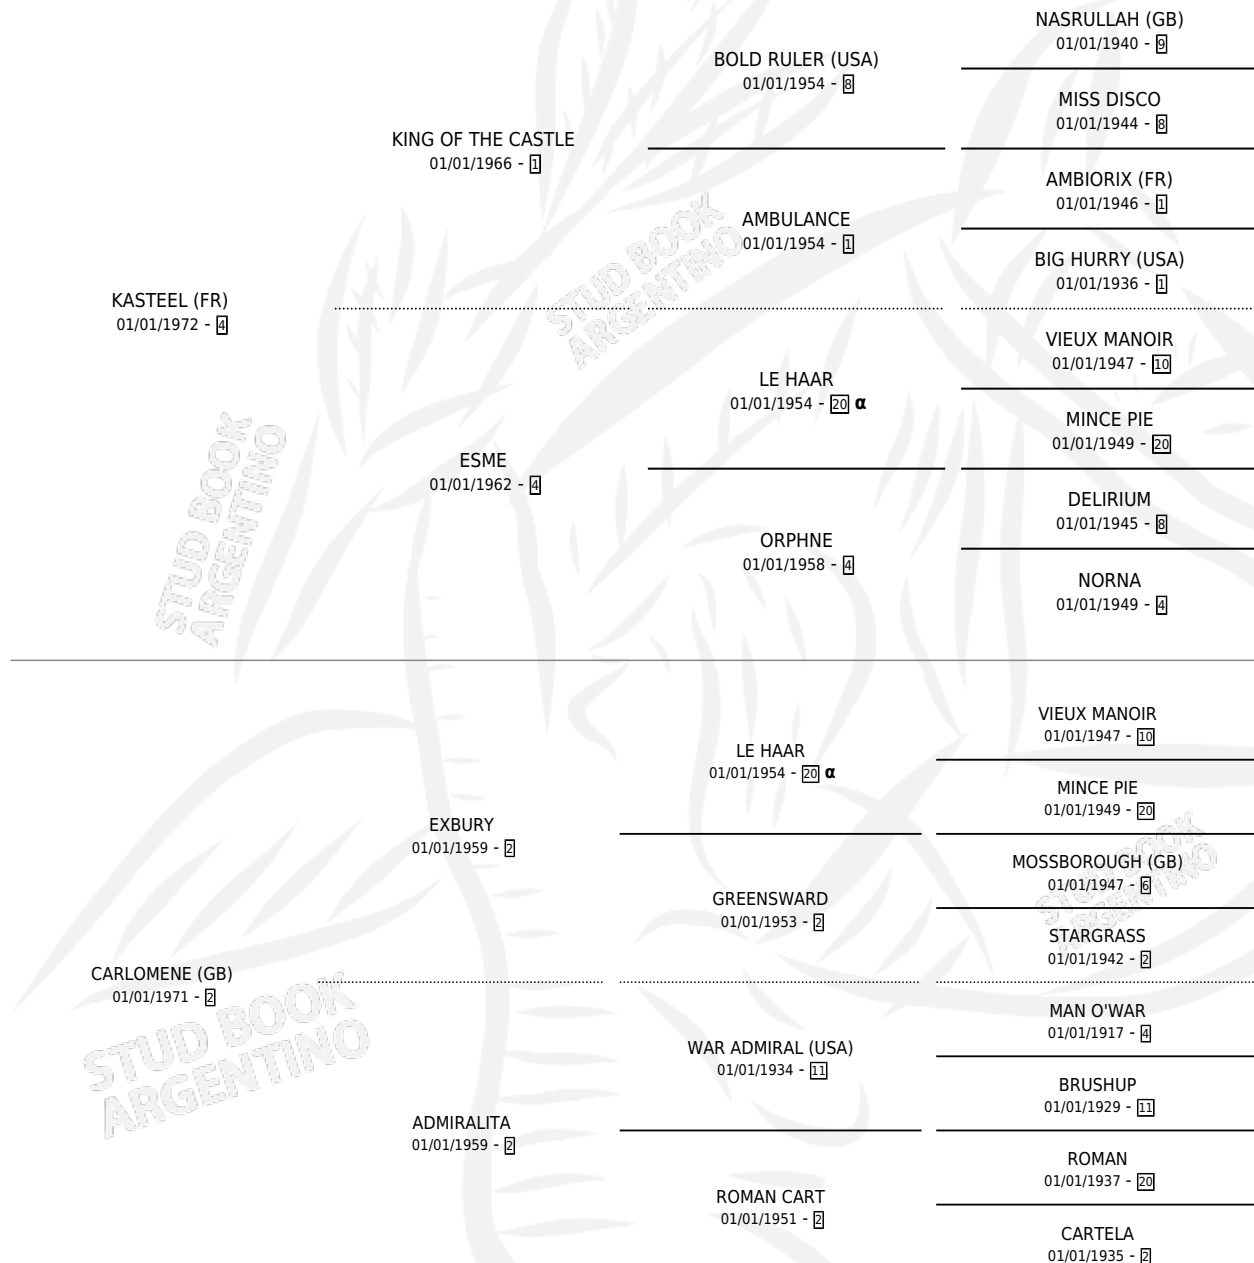

# LA PIADOSA

por **KASTEEL (FR)** y **CARLOMENE (GB)** por **EXBURY**

**PEDIGREE**

Argentina · Hembra · Zaino Doradillo · SP · 01/09/1987  
Familia 2-c · Volumen 33

## ESTADO

TIPIFICACIÓN SANGUÍNEA	✓
TIPIFICACIÓN POR ADN	X
PASAPORTE	X
IDENTIFICACIÓN POR MICROCHIP	X
REPRODUCTOR	✓

**Lugar de nacimiento:** Los Cerrillos

**Criador:** Los Cerrillos

~

## HIJOS

	MACHOS	HEMBRAS
3 NACIERON	1	2
1 CORRIERON	0	1

SIN ACTUACIONES

**INBREEDING : α**