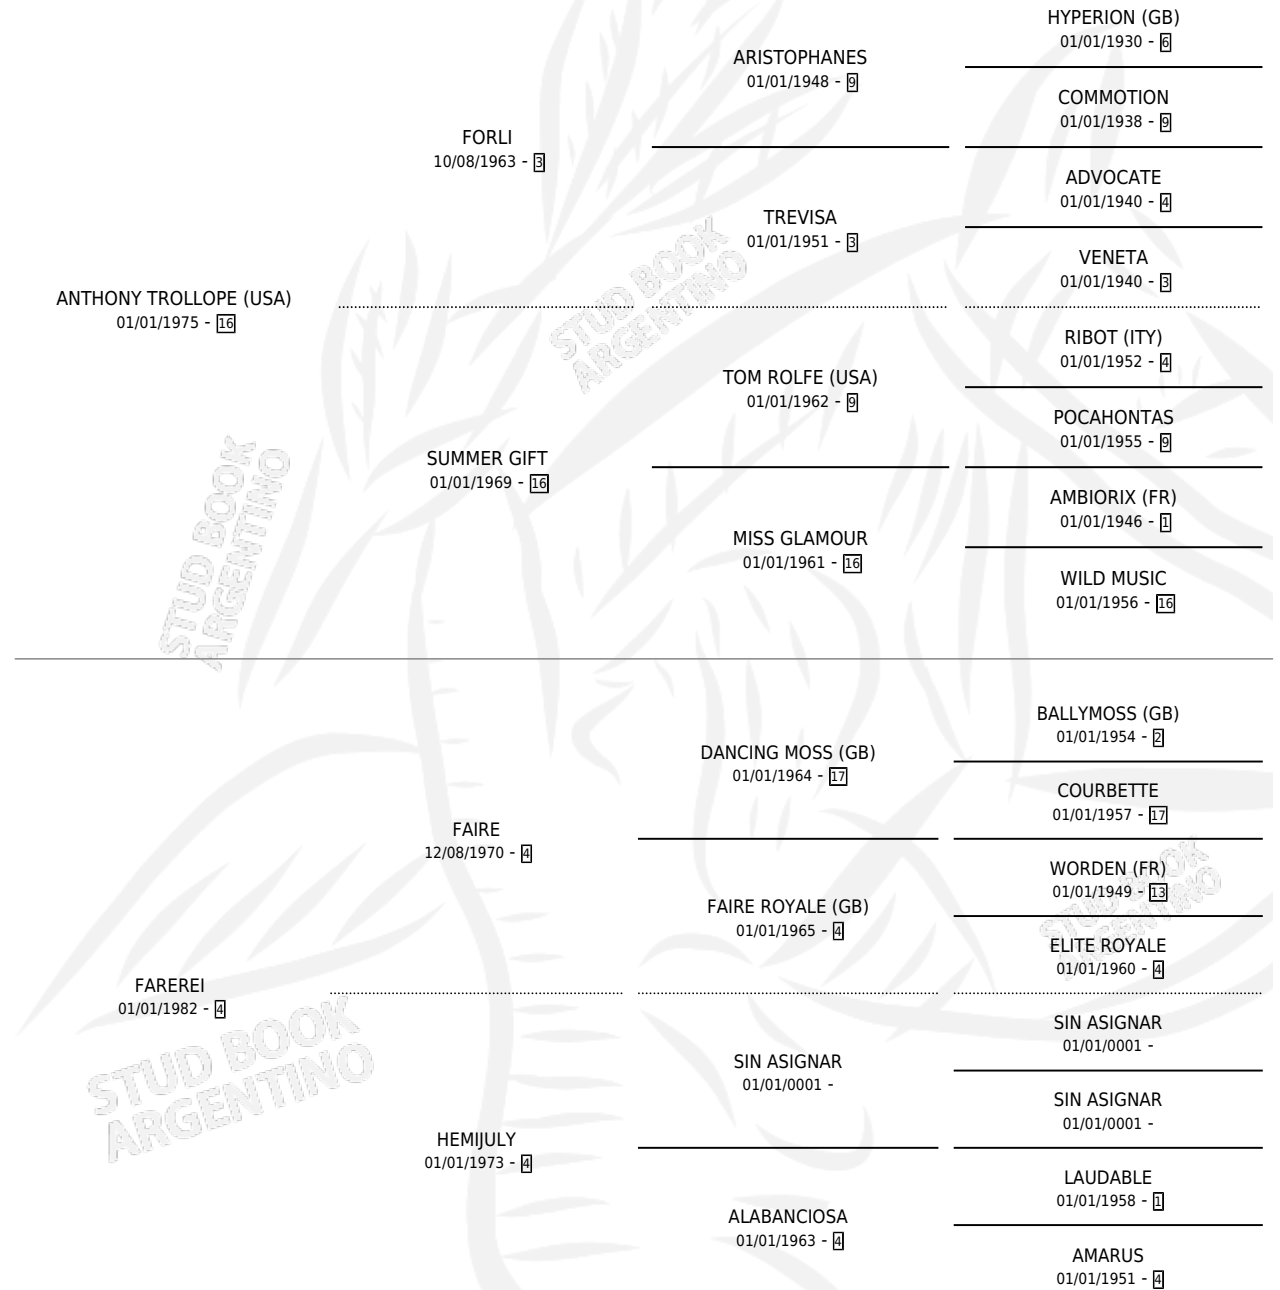

FANTONY

por ANTHONY TROLLOPE (USA) y FAREREI por FAIRE

Argentina · Hembra · Alazan · SP · 14/09/1987
Familia 4-n · Volumen 33

ESTADO

TIPIFICACIÓN SANGUÍNEA	X
TIPIFICACIÓN POR ADN	X
PASAPORTE	X
IDENTIFICACIÓN POR MICROCHIP	X
REPRODUCTOR	X

Lugar de nacimiento: Arbol Solo

Criador: Sin dato

PEDIGREE

FANTONY

Datos oficiales del Stud Book Argentino

Documento generado el 14/05/2026

studbook.org.ar