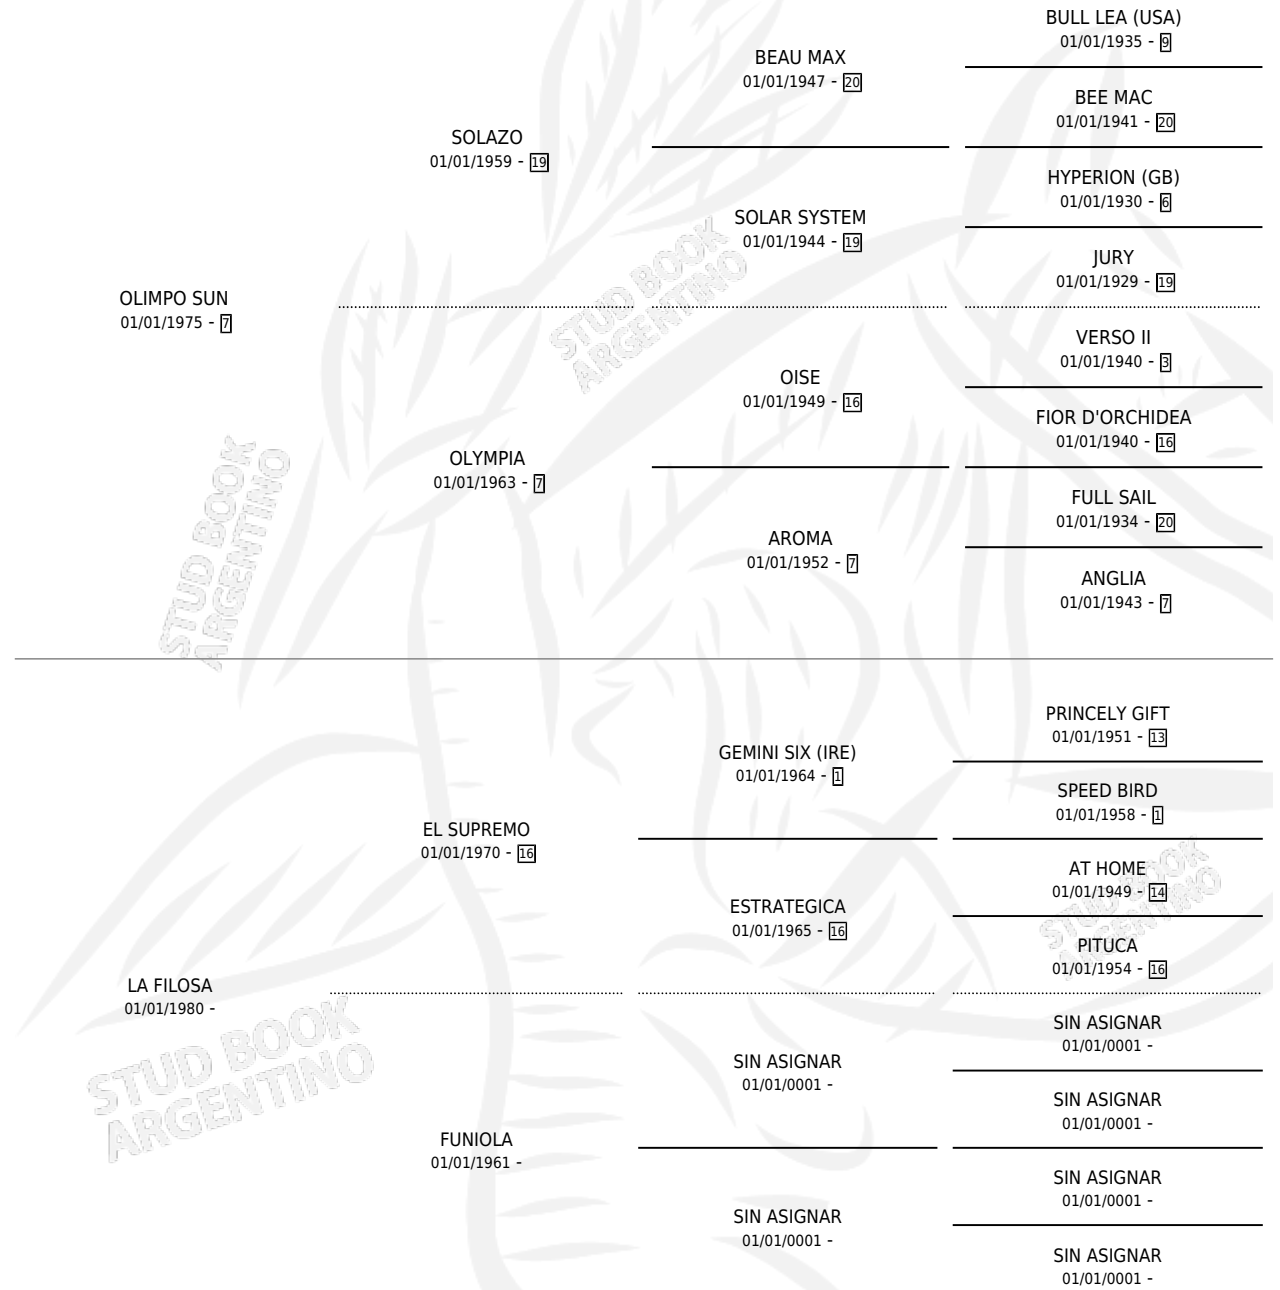

FILSUN

por OLIMPO SUN y LA FILOSA por EL SUPREMO

Argentina · Macho · Zaino · SP · 11/09/1987
Familia · Volumen 33

ESTADO

TIPIFICACIÓN SANGUÍNEA	X
TIPIFICACIÓN POR ADN	X
PASAPORTE	X
IDENTIFICACIÓN POR MICROCHIP	X
REPRODUCTOR	X

Lugar de nacimiento: Las Dos Bochitas

Criador: Sin dato

PEDIGREE

FILSUN

Datos oficiales del Stud Book Argentino

Documento generado el 09/06/2026

studbook.org.ar