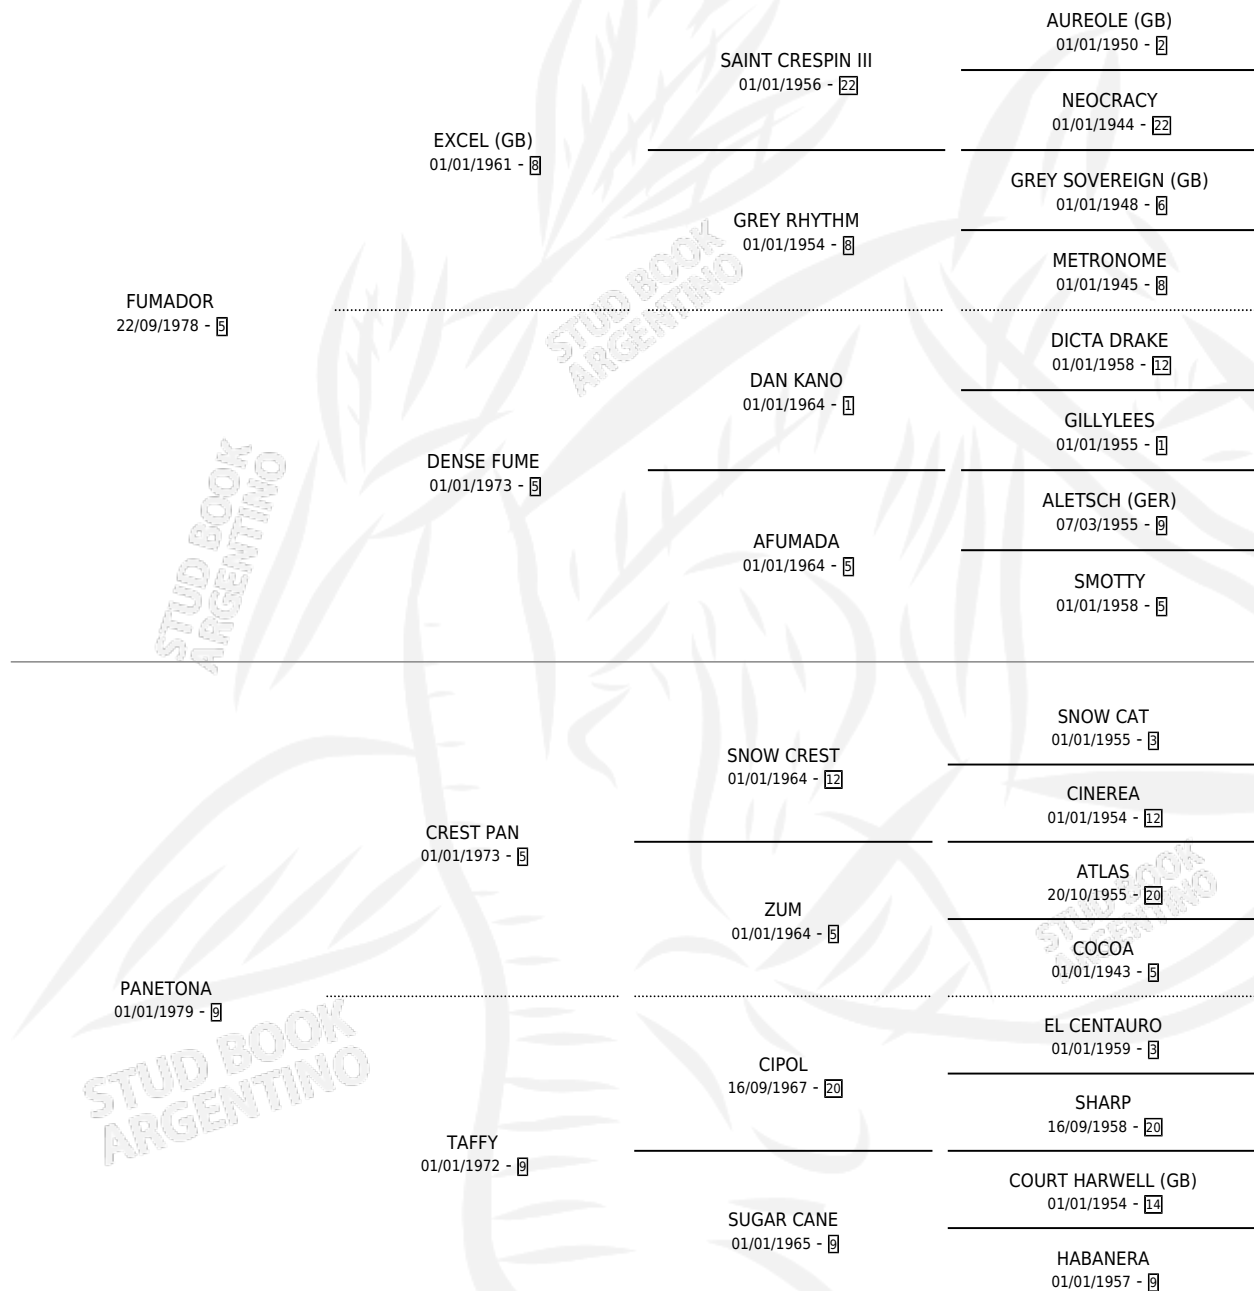

PAPUSKA

por FUMADOR y PANETONA por CREST PAN

Argentina · Hembra · Alazan Tostado · SP · 30/09/1987
Familia 9-g · Volumen 33

ESTADO

TIPIFICACIÓN SANGUÍNEA	✓
TIPIFICACIÓN POR ADN	X
PASAPORTE	X
IDENTIFICACIÓN POR MICROCHIP	X
REPRODUCTOR	✓

Lugar de nacimiento: Las Dos Bochitas

Criador: Sin dato

PEDIGREE

CAMPAÑA

Solo carreras oficiales de Argentina

POR EDAD

EDAD	CC	1°	2°	3°	4°	5°	NP	CLC	CLG	CLCG1	CLGG1	IMPORTE	GANANCIA / CC
2 AÑOS	2	1	0	1	0	0	0	1	0	0	0	\$9,450	\$4,725
3 AÑOS	2	0	0	0	0	0	2	0	0	0	0	\$0	\$0
4 AÑOS	1	0	0	0	0	0	1	0	0	0	0	\$12,960,000	\$12,960,000
7 AÑOS	2	0	1	0	1	0	0	0	0	0	0	\$1,500	\$750
8 AÑOS	5	1	0	1	0	0	3	0	0	0	0	\$4,918	\$984
9 AÑOS	3	0	1	0	0	0	2	0	0	0	0	\$940	\$313
TOTALES	15	2	2	2	1	0	8	1	0	0	0	\$12,976,808	\$865,121
%		13.3%	13.3%	13.3%	6.7%	0.0%	53.3%	6.7%	0.0%	0.0%	0.0%		