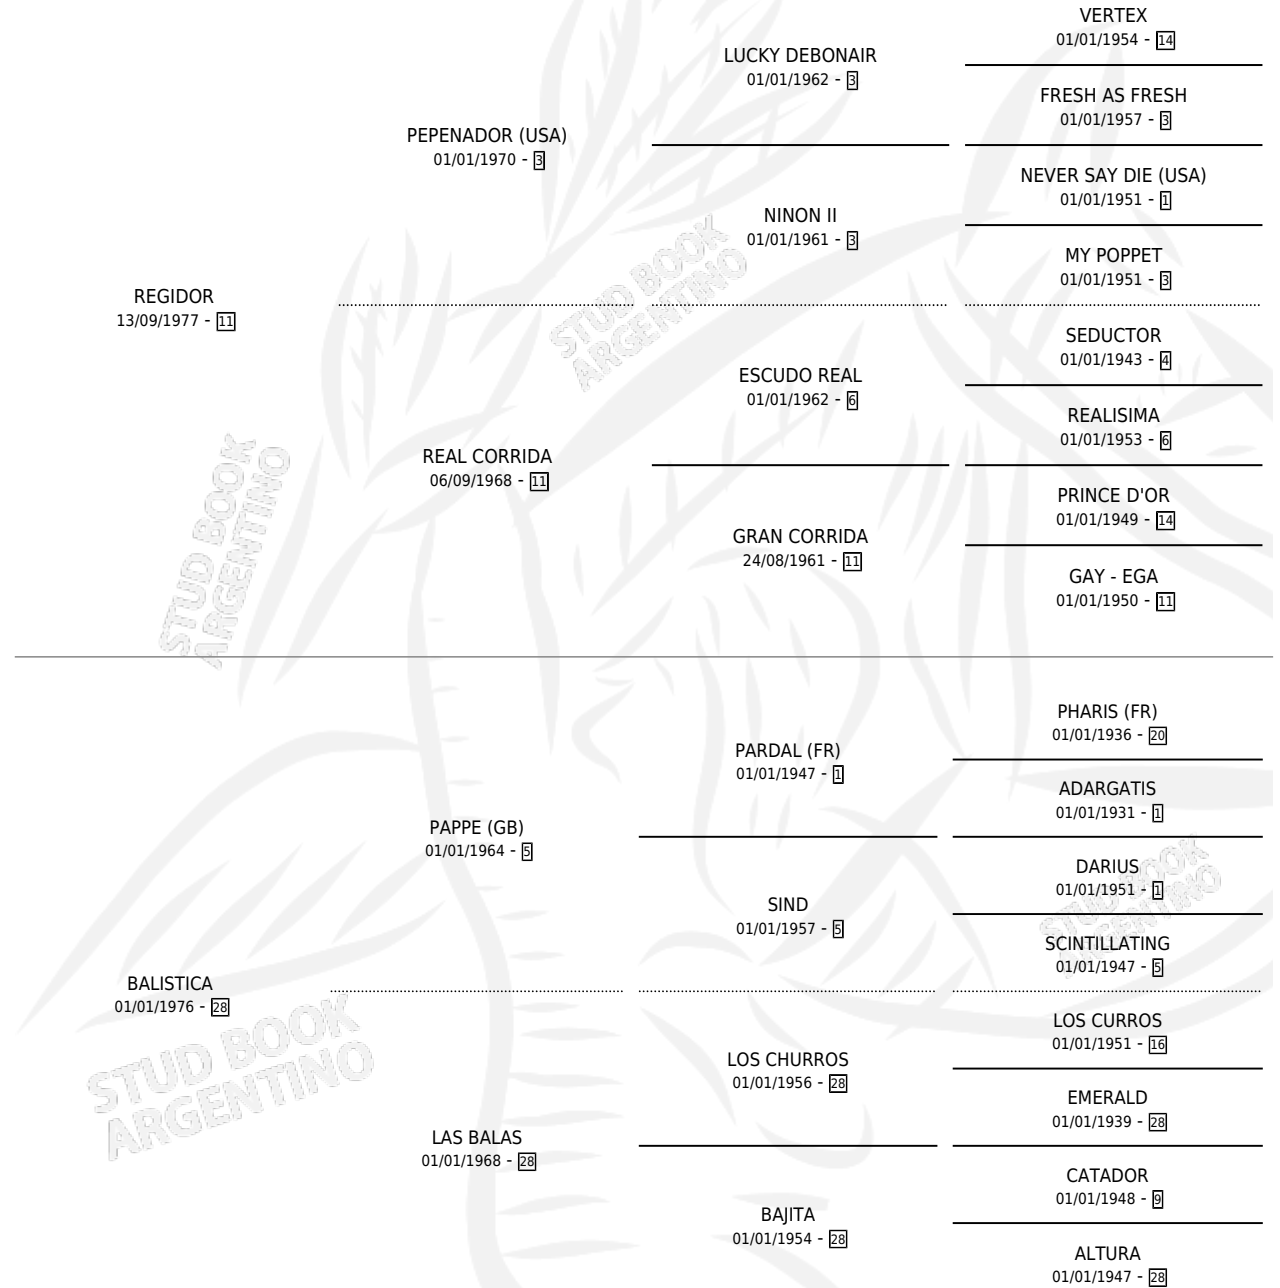

REBALEADA

por REGIDOR y BALISTICA por PAPPE (GB)

Argentina · Hembra · Zaino · SP · 22/09/1987
Familia 28 · Volumen 33

ESTADO

TIPIFICACIÓN SANGUÍNEA	✓
TIPIFICACIÓN POR ADN	X
PASAPORTE	X
IDENTIFICACIÓN POR MICROCHIP	X
REPRODUCTOR	✓

Lugar de nacimiento: Ancalu

Criador: Sin dato

~

HIJOS

	MACHOS	HEMBRAS
1 NACIERON	1	0

SIN ACTUACIONES

PEDIGREE