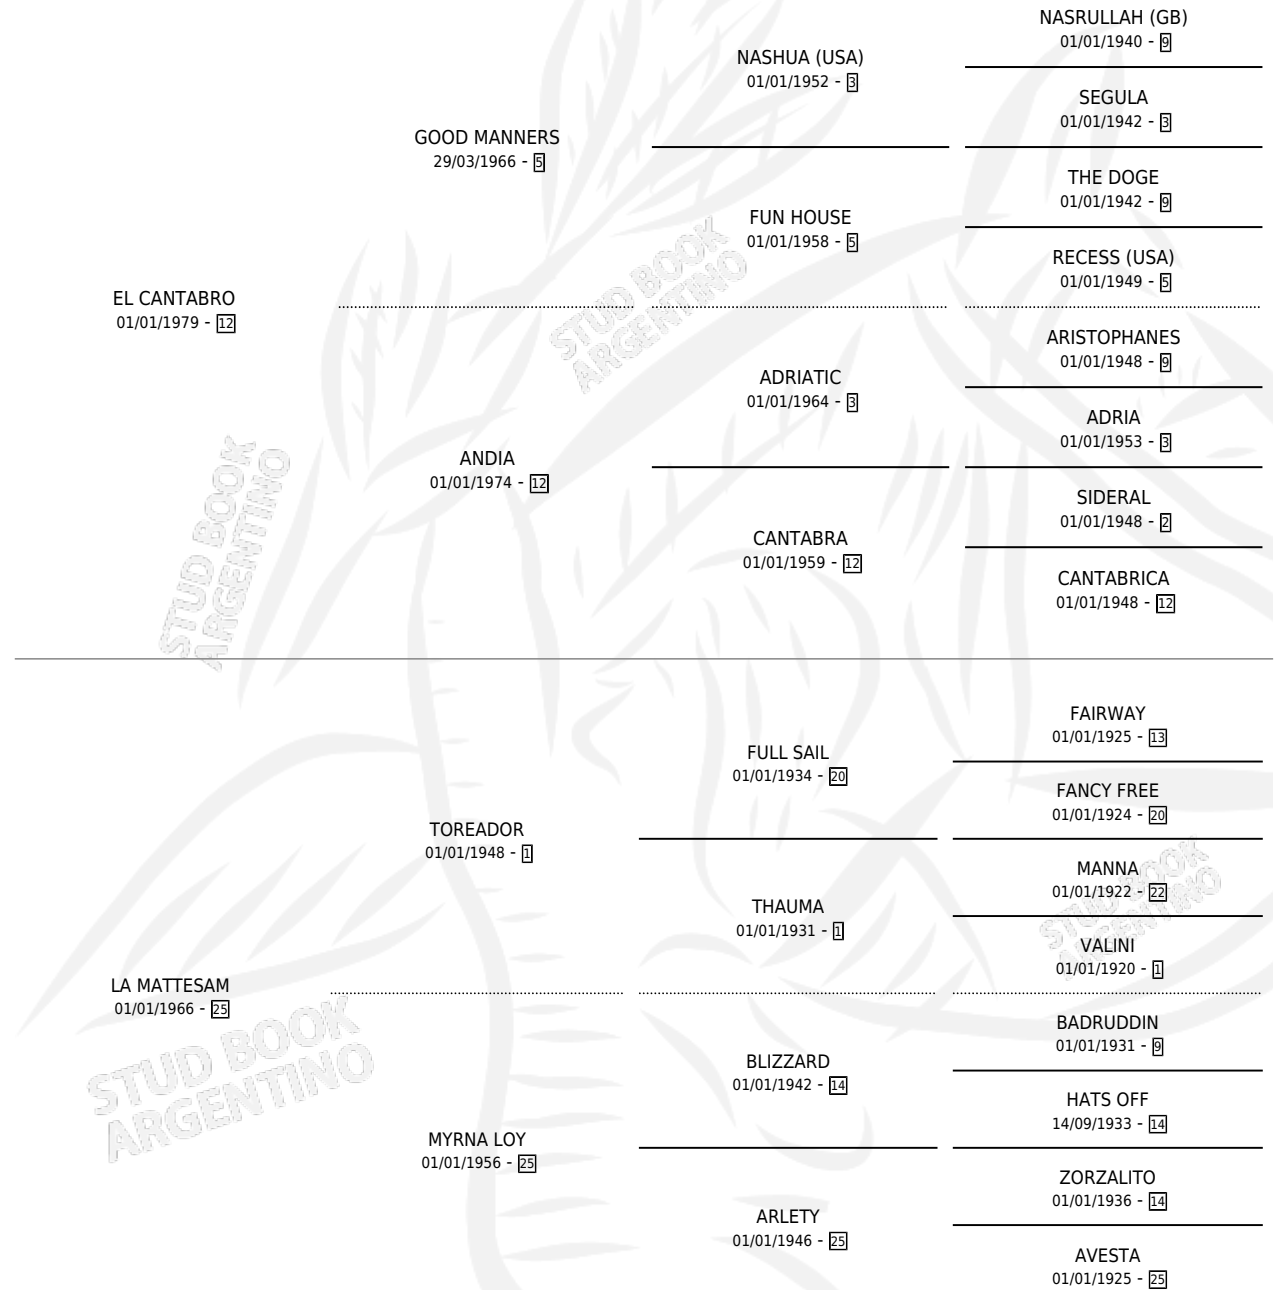

Lugar de nacimiento: Horizonte

Criador: Sin dato

~

HIJOS

	MACHOS	HEMBRAS
5 NACIERON	3	2
3 CORRIERON	1	2
1 GANARON	0	1
0 GANADORES CL	0 GANADORES GR	0 GANADORES G1

PEDIGREE

CAMPAÑA

Solo carreras oficiales de Argentina