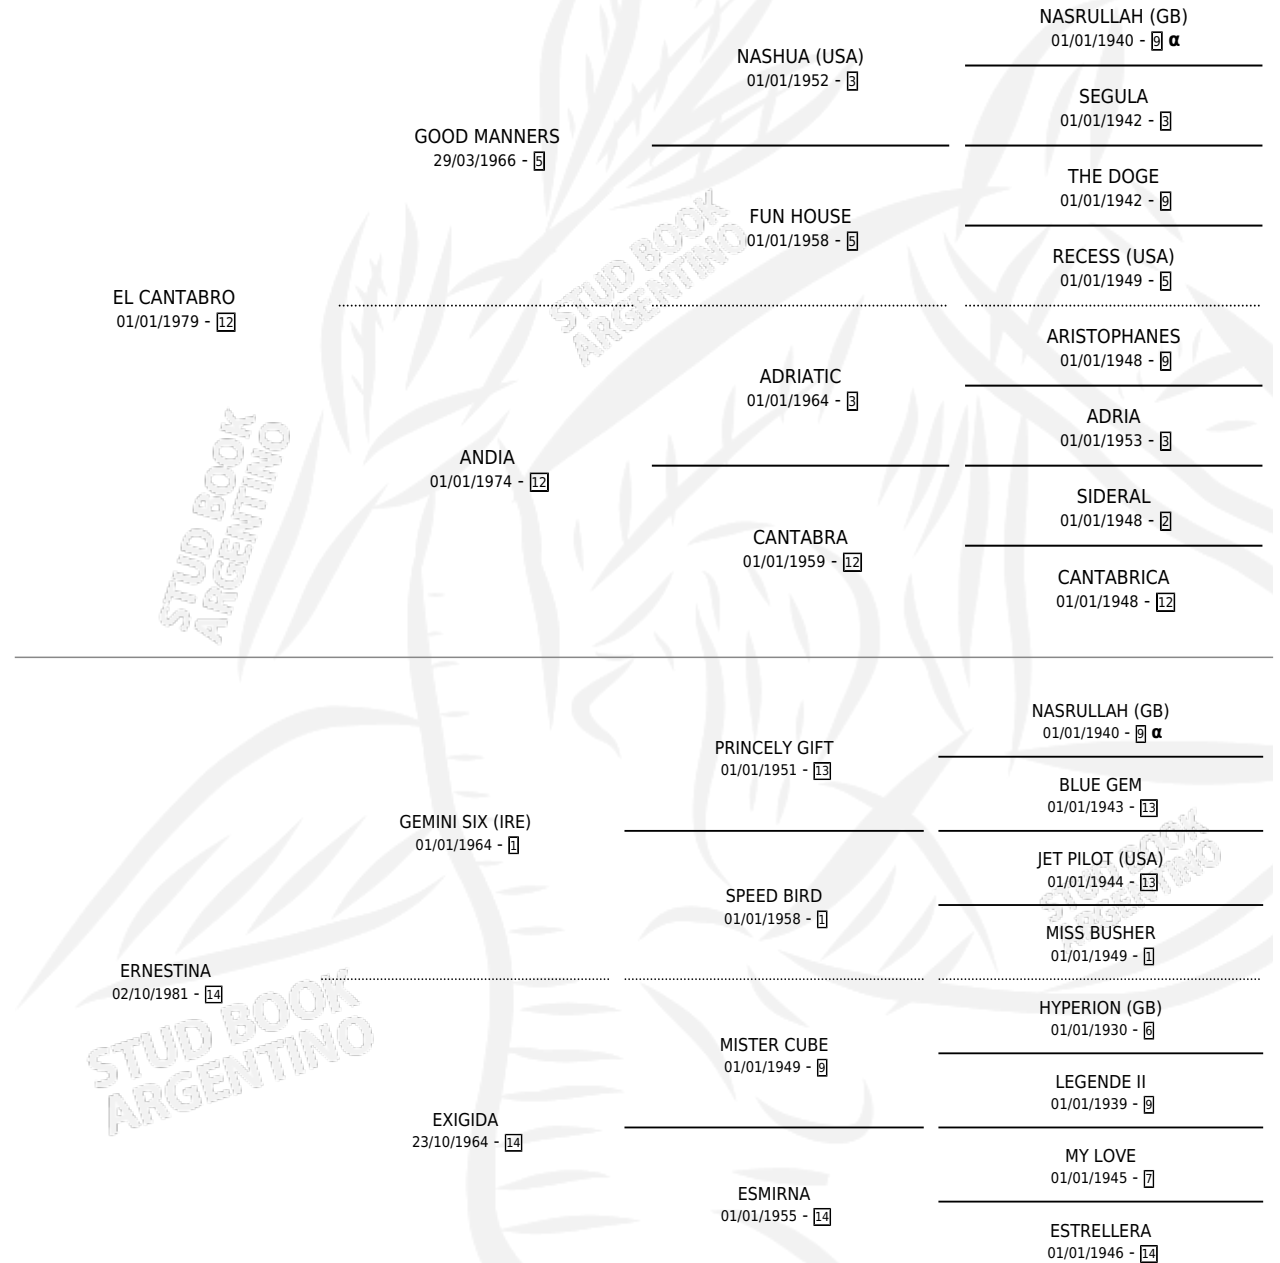

CANTA LUCIANO

por EL CANTABRO y ERNESTINA por GEMINI SIX (IRE)

Argentina · Macho · Alazan · SP · 27/09/1987
Familia 14-a · Volumen 33

ESTADO

TIPIFICACIÓN SANGUÍNEA	X
TIPIFICACIÓN POR ADN	X
PASAPORTE	X
IDENTIFICACIÓN POR MICROCHIP	X
REPRODUCTOR	X

Lugar de nacimiento: Abanico

Criador: Sin dato

PEDIGREE

INBREEDING : α

CAMPAÑA

Solo carreras oficiales de Argentina

POR EDAD

EDAD	CC	1°	2°	3°	4°	5°	NP	CLC	CLG	CLCG1	CLGG1	IMPORTE	GANANCIA / CC
2 AÑOS	6	0	0	0	2	0	4	0	0	0	0	\$0	\$0
3 AÑOS	6	1	0	1	1	0	3	0	0	0	0	\$0	\$0
TOTALES	12	1	0	1	3	0	7	0	0	0	0	\$0	\$0
%		8.3%	0.0%	8.3%	25.0%	0.0%	58.3%	0.0%	0.0%	0.0%	0.0%		

Ganador en La Plata, a los 3 años.

POR DISTANCIA

HIPODROMO	CC	1°	2°	3°	4°	5°	NP	CLC	CLG	CLCG1	CLGG1	IMPORTE
LA PLATA	4	1	0	1	1	0	1	0	0	0	0	\$0
1100 MTS	3	1	0	1	0	0	1	0	0	0	0	\$0
1000 MTS	1	0	0	0	1	0	0	0	0	0	0	\$0
PALERMO	2	0	0	0	0	0	2	0	0	0	0	\$0
1000 MTS	1	0	0	0	0	0	1	0	0	0	0	\$0
1200 MTS	1	0	0	0	0	0	1	0	0	0	0	\$0
SAN ISIDRO	6	0	0	0	2	0	4	0	0	0	0	\$0
1200 MTS	3	0	0	0	0	0	3	0	0	0	0	\$0
1000 MTS	3	0	0	0	2	0	1	0	0	0	0	\$0