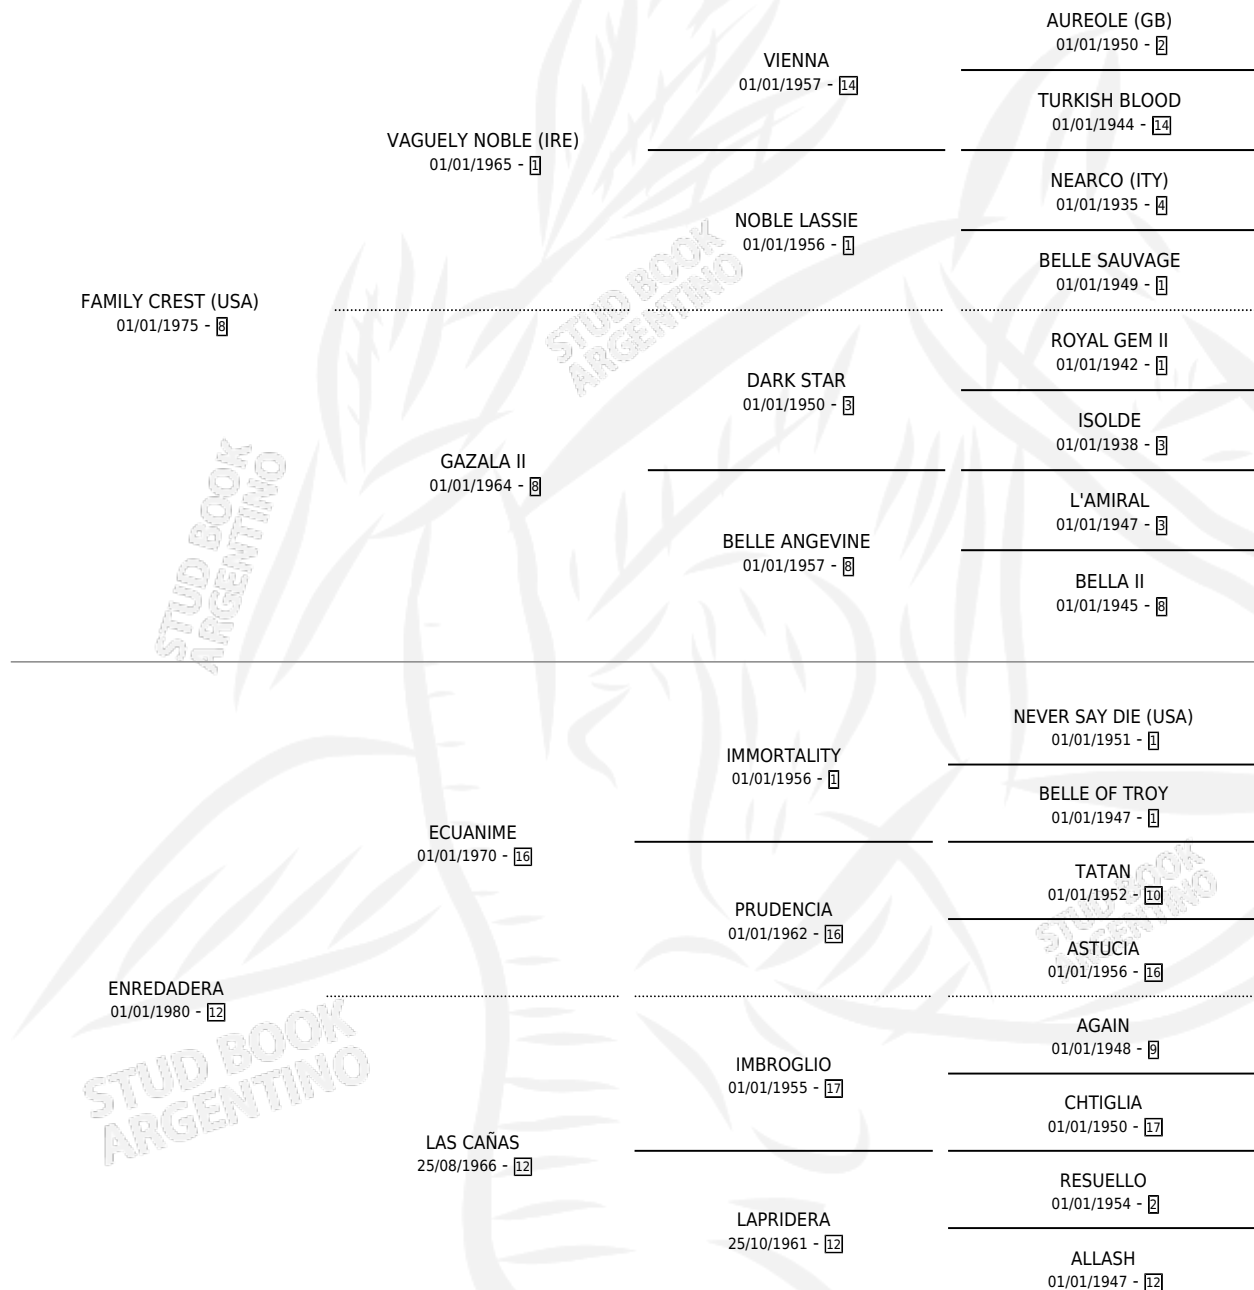

FORST

por **FAMILY CREST (USA)** y **ENREDADERA** por **ECUANIME**

Argentina · Macho · Alazan · SP · 10/09/1987
Familia 12-d · Volumen 33

ESTADO

TIPIFICACIÓN SANGUÍNEA	X
TIPIFICACIÓN POR ADN	X
PASAPORTE	X
IDENTIFICACIÓN POR MICROCHIP	X
REPRODUCTOR	X

Lugar de nacimiento: Congreve

Criador: Sin dato

PEDIGREE

FORST

Datos oficiales del Stud Book Argentino

Documento generado el 25/04/2026

studbook.org.ar