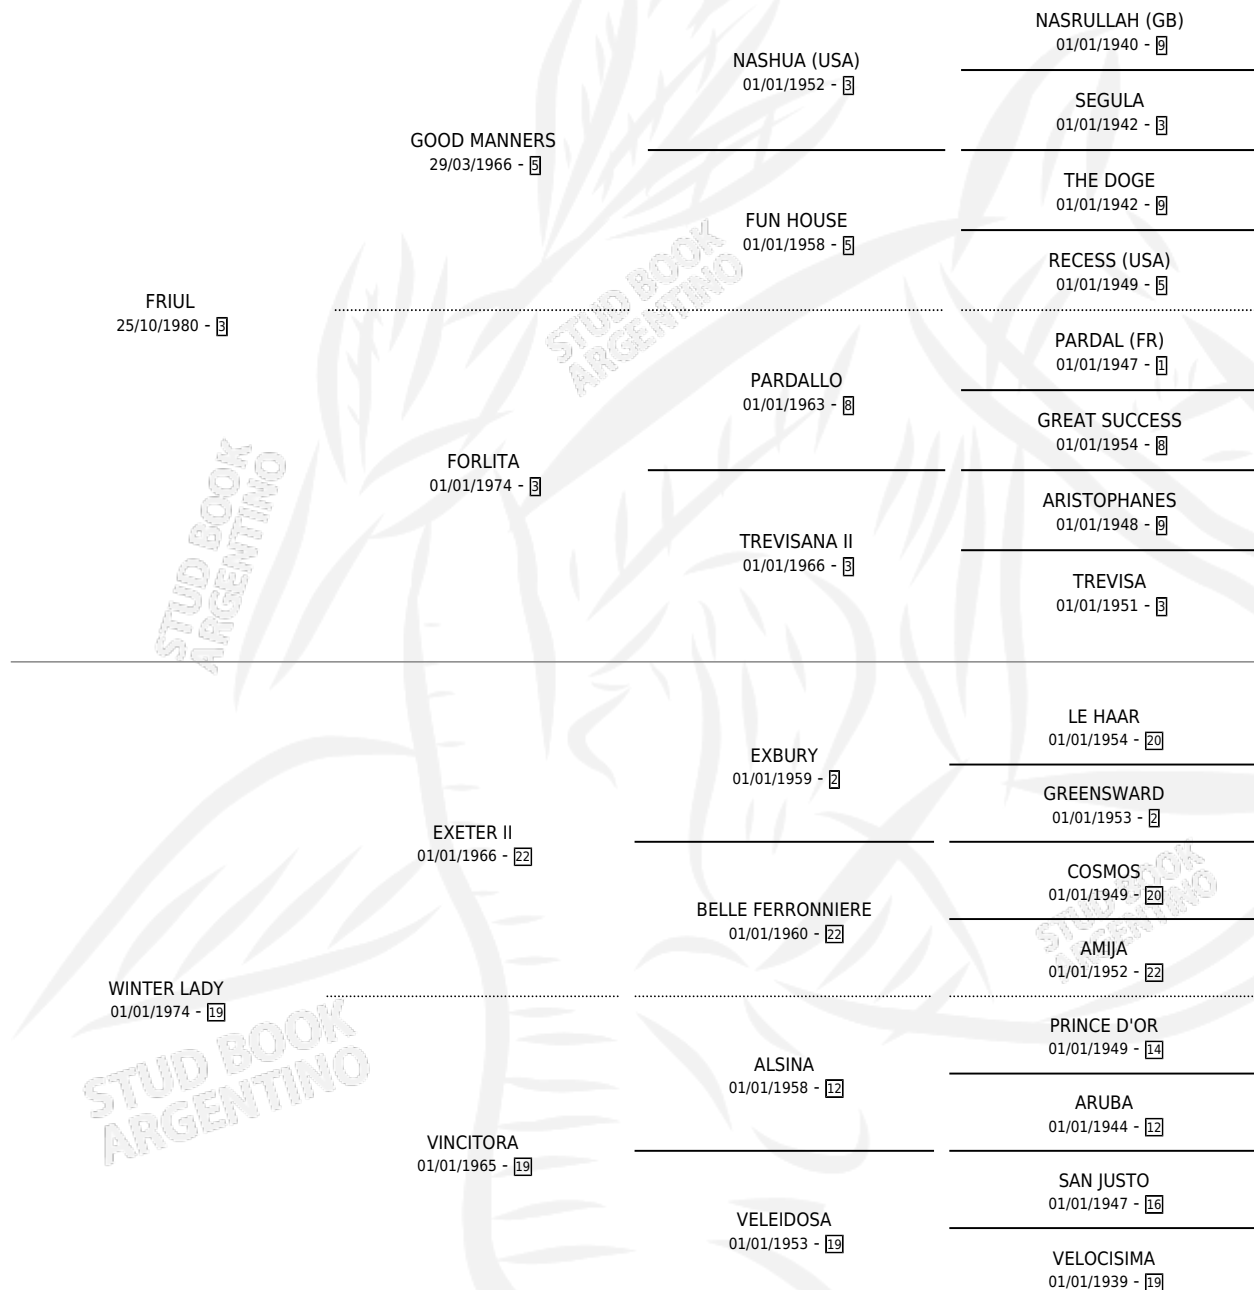

SPRING LADY

por FRIUL y WINTER LADY por EXETER II

Argentina · Hembra · Alazan Tostado · SP · 31/08/1987
Familia 19-c · Volumen 33

ESTADO

TIPIFICACIÓN SANGUÍNEA	✓
TIPIFICACIÓN POR ADN	X
PASAPORTE	X
IDENTIFICACIÓN POR MICROCHIP	X
REPRODUCTOR	✓

Lugar de nacimiento: Campo particular

Criador: Sin dato

~

HIJOS

	MACHOS	HEMBRAS
4 NACIERON	1	3
3 CORRIERON	1	2
2 GANARON	1	1
0 GANADORES CL	0 GANADORES GR	0 GANADORES G1

PEDIGREE

CAMPAÑA

Solo carreras oficiales de Argentina