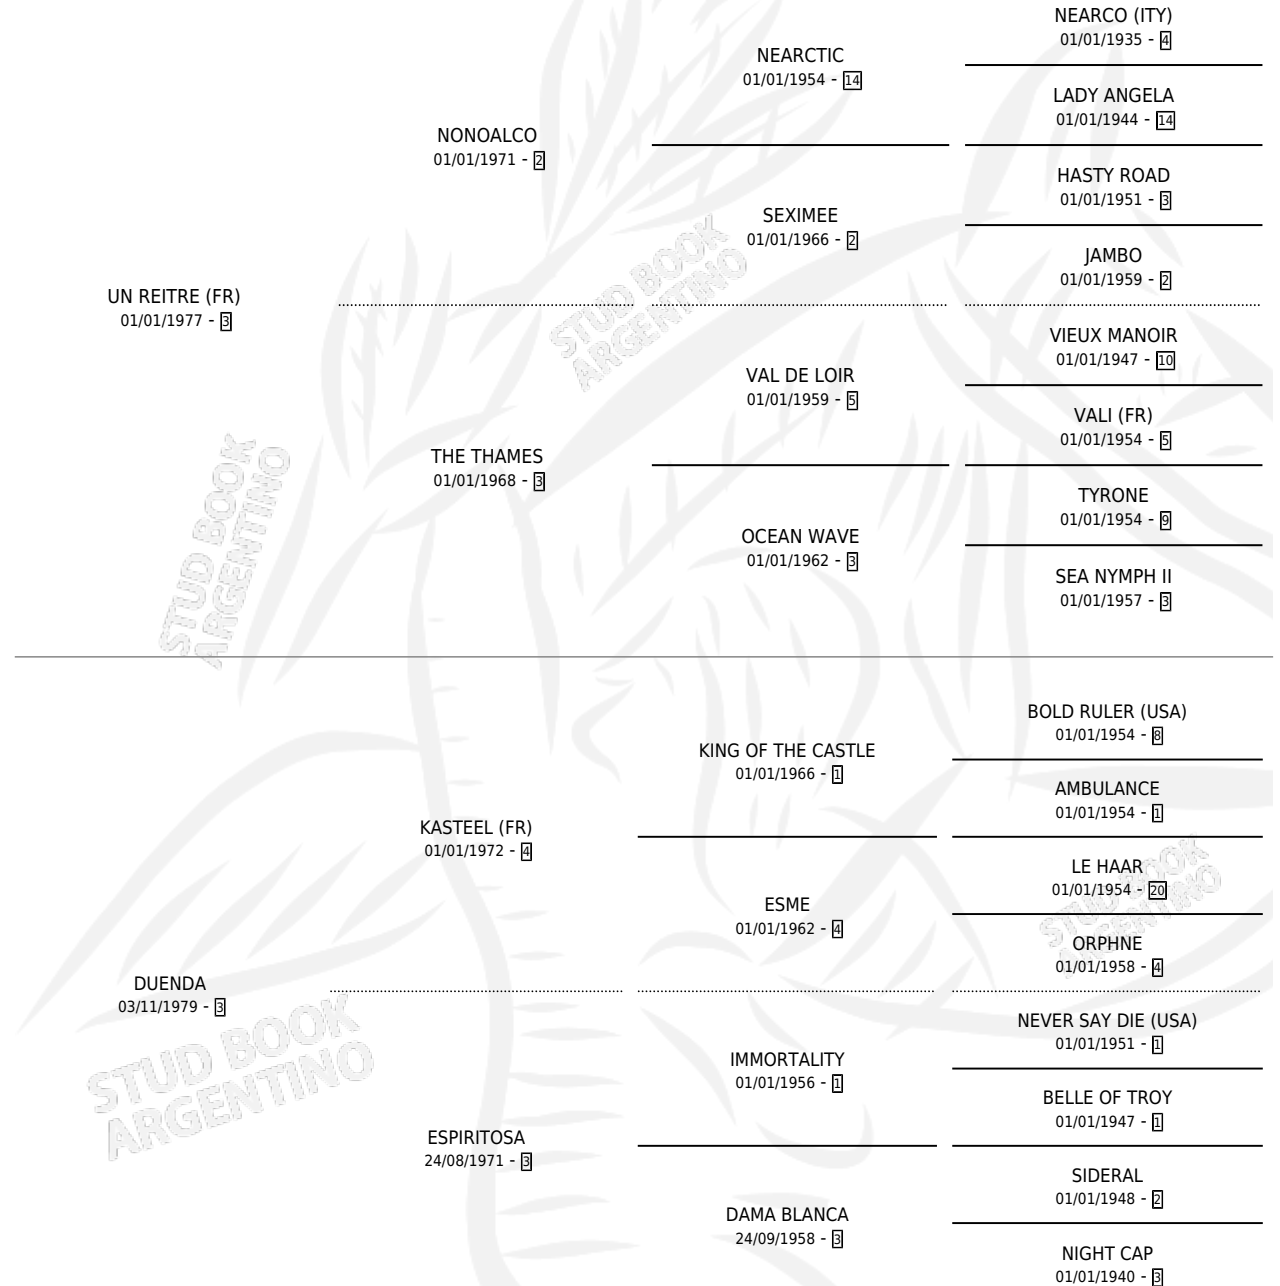

GRAN DUENDE

por UN REITRE (FR) y DUENDA por KASTEEL (FR)

Argentina · Macho · Zaino Doradillo · SP · 02/09/1987
Familia 3-e · Volumen 33

ESTADO

TIPIFICACIÓN SANGUÍNEA	X
TIPIFICACIÓN POR ADN	X
PASAPORTE	X
IDENTIFICACIÓN POR MICROCHIP	X
REPRODUCTOR	X

Lugar de nacimiento: La Borinqueña

Criador: Sin dato

PEDIGREE