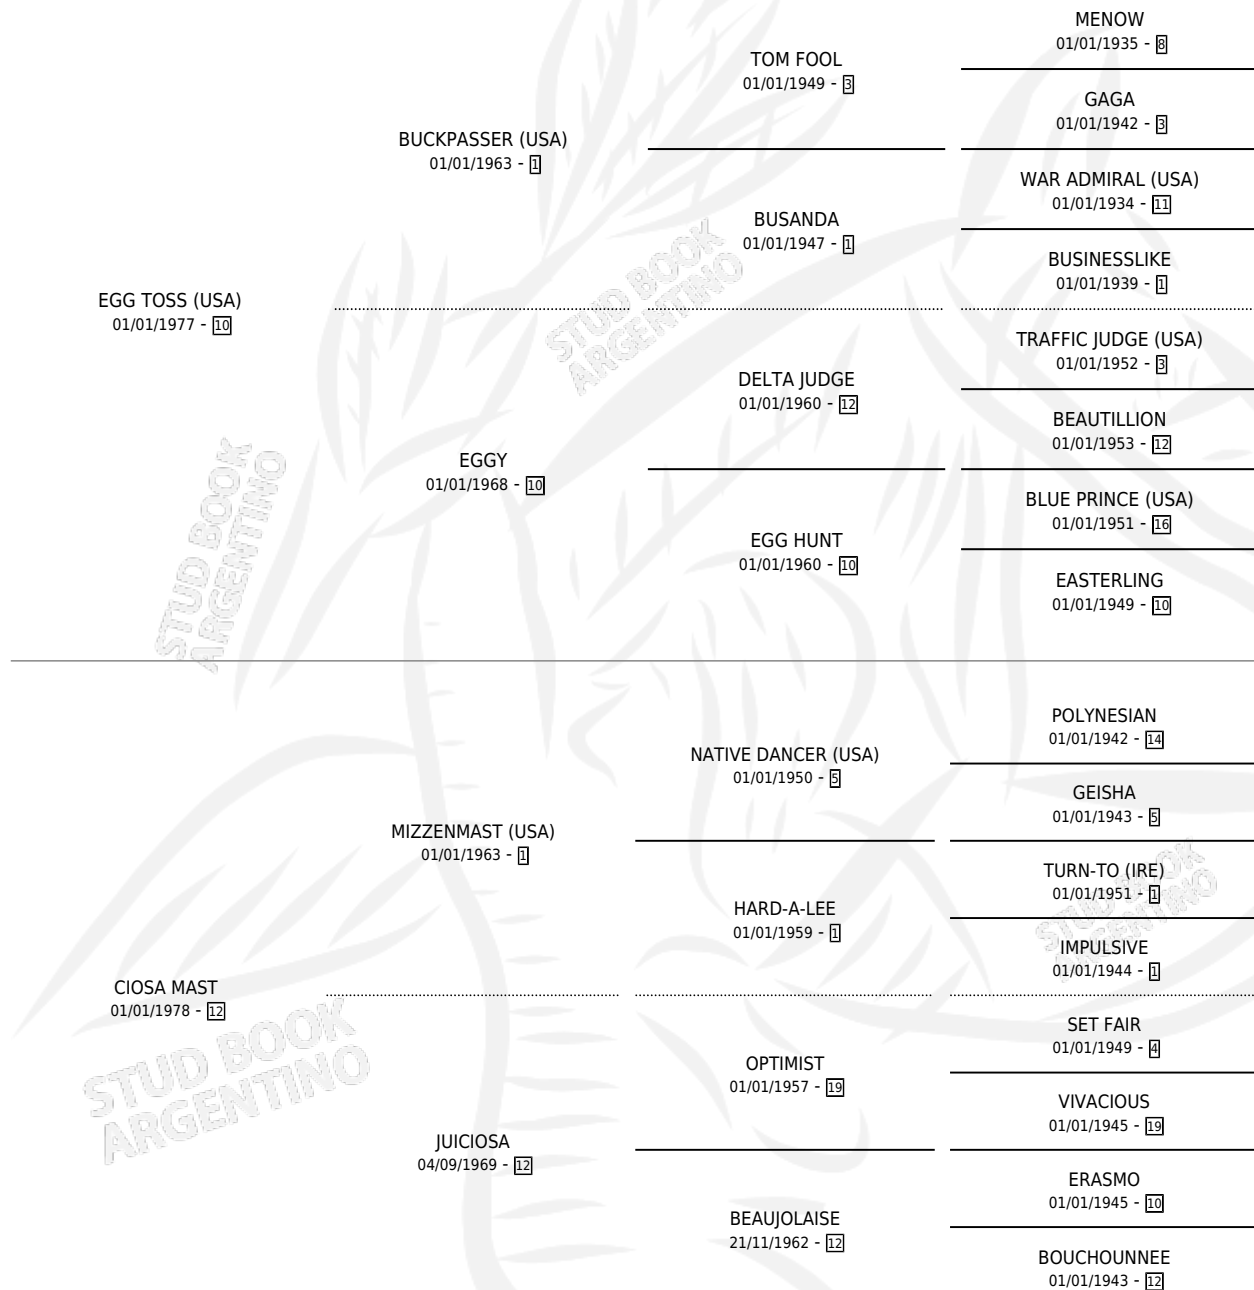

BUTTERFLY TOSS

por EGG TOSS (USA) y CIOSA MAST por MIZZENMAST (USA)

Argentina · Hembra · Zaino · SP · 24/08/1987
Familia 12-d · Volumen 33

ESTADO

TIPIFICACIÓN SANGUÍNEA	✓
TIPIFICACIÓN POR ADN	✓
PASAPORTE	X
IDENTIFICACIÓN POR MICROCHIP	X
REPRODUCTOR	✓

Lugar de nacimiento: La Biznaga
Criador: Revancha

~

HIJOS

	MACHOS	HEMBRAS
6 NACIERON	4	2
2 CORRIERON	2	0
1 GANARON	1	0
0 GANADORES CL	0 GANADORES GR	0 GANADORES G1

PEDIGREE

CAMPAÑA

Solo carreras oficiales de Argentina