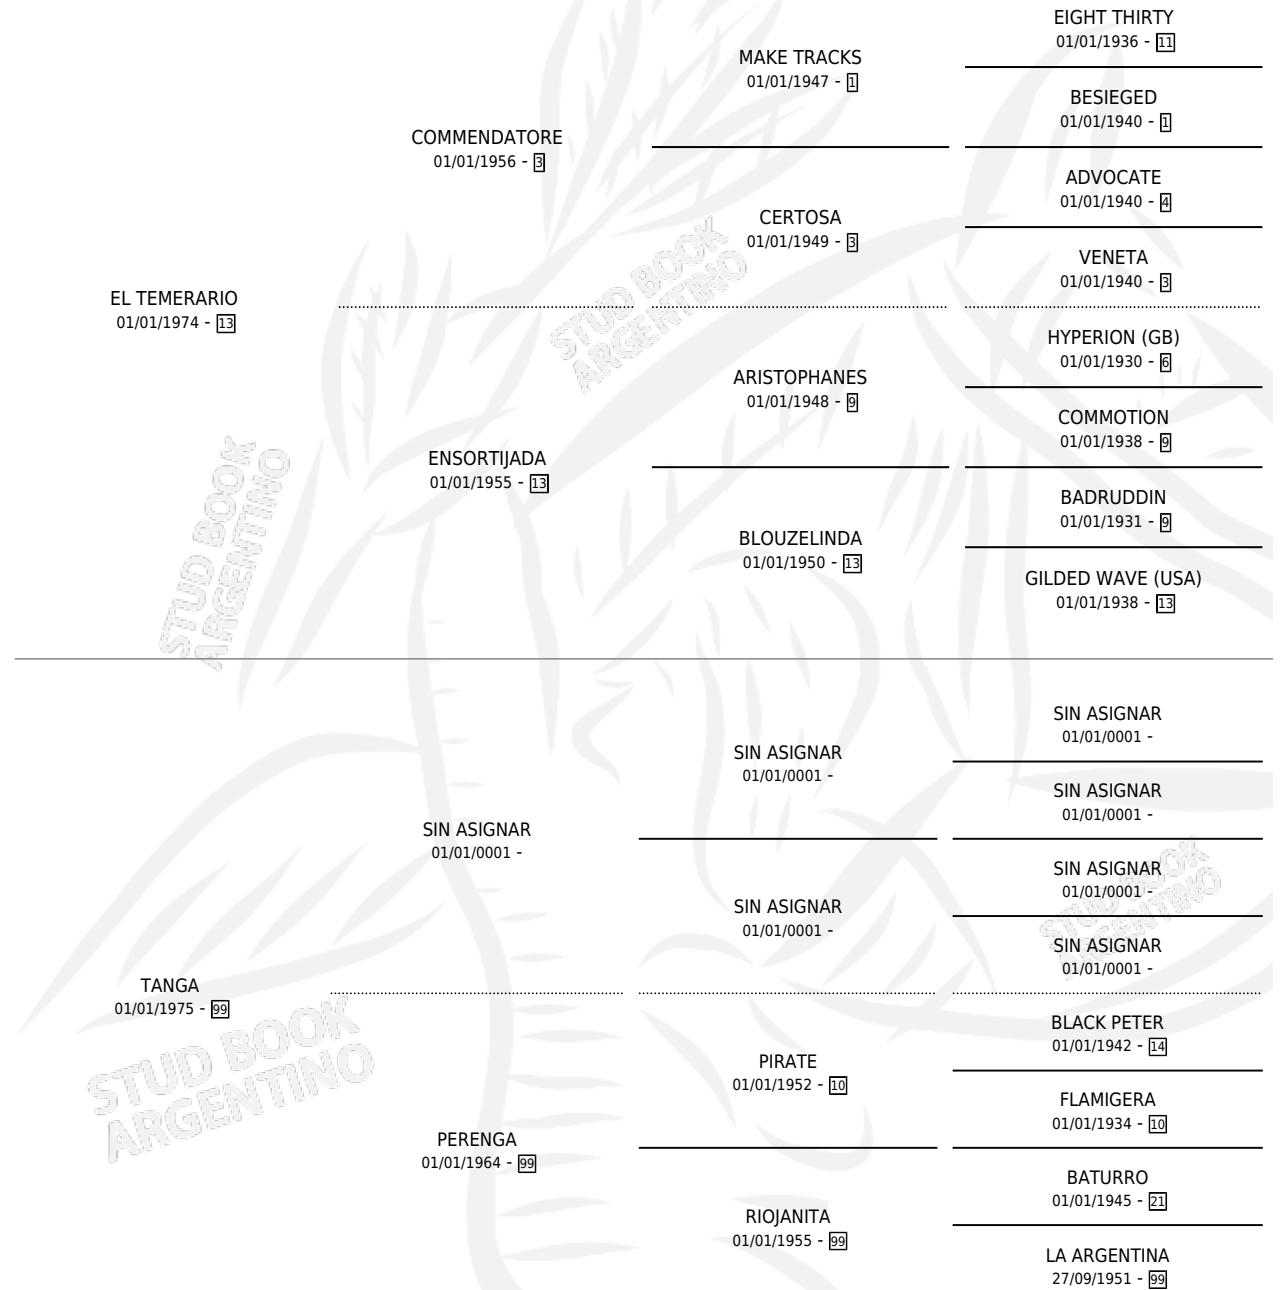

TALA TACA

por **EL TEMERARIO** y **TANGA** por **SIN ASIGNAR**

Argentina · Hembra · Tordillo · SP · 29/08/1987
Familia 99 · Volumen 33

ESTADO

TIPIFICACIÓN SANGUÍNEA	X
TIPIFICACIÓN POR ADN	X
PASAPORTE	X
IDENTIFICACIÓN POR MICROCHIP	X
REPRODUCTOR	X

Lugar de nacimiento: Desvio (de Baja)

Criador: Sin dato

PEDIGREE

TALA TACA

Datos oficiales del Stud Book Argentino

Documento generado el 07/05/2026

studbook.org.ar