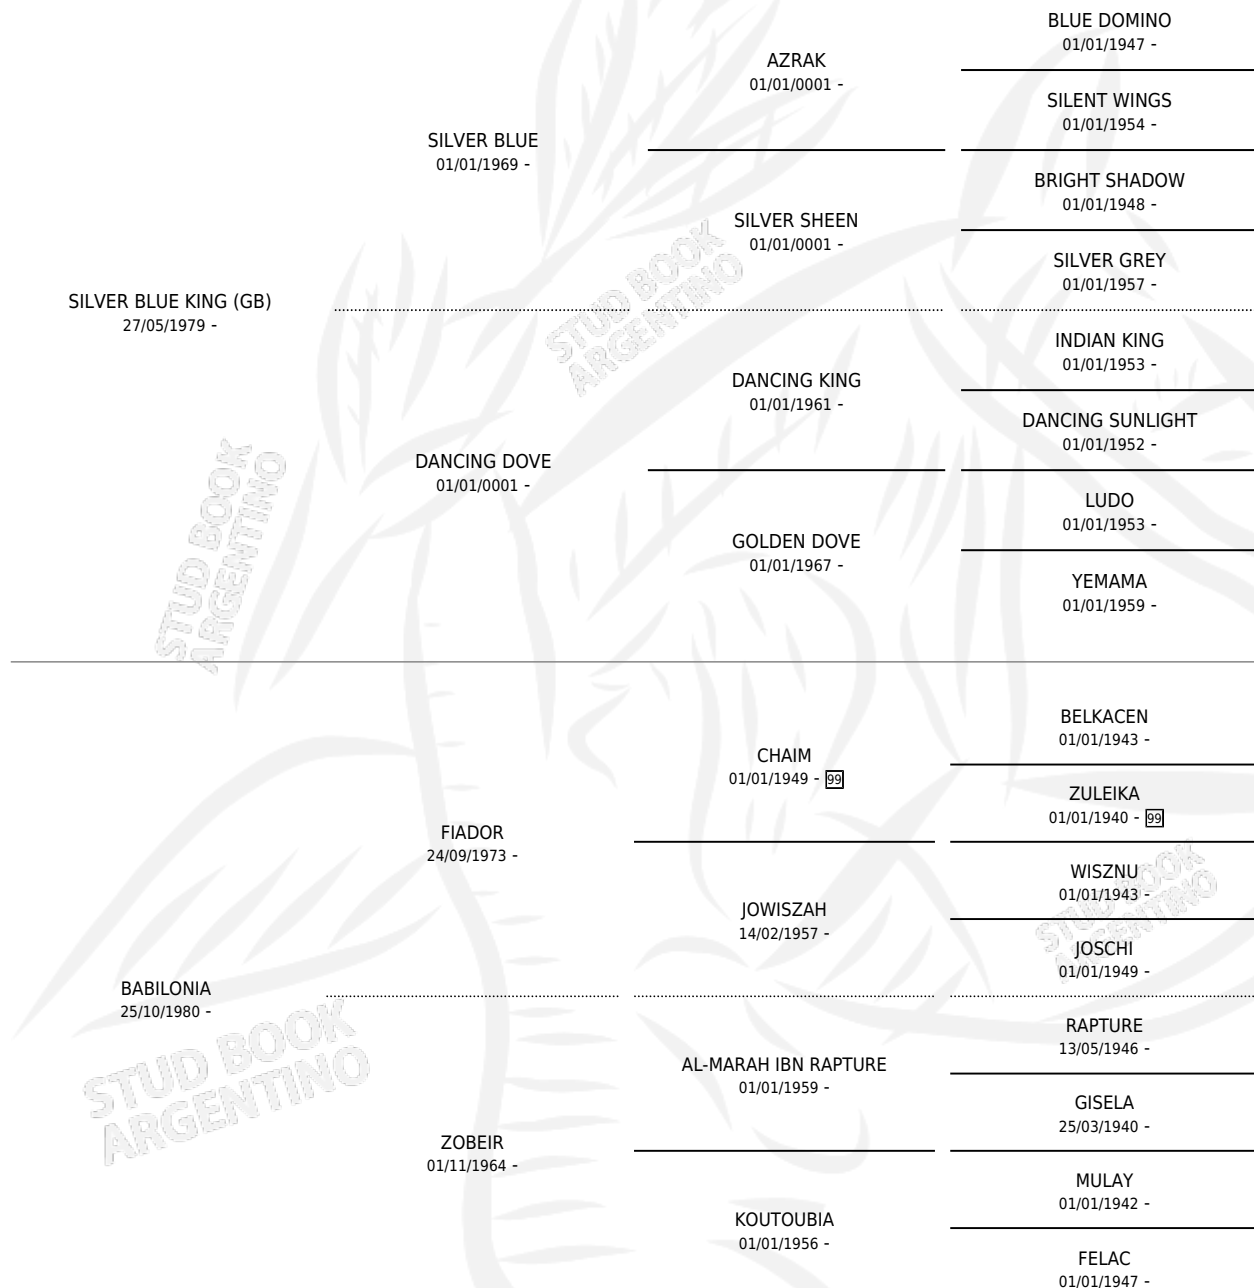

# PRINCE IBRAHIM

por SILVER BLUE KING (GB) y BABILONIA por FIADOR

Argentina · Macho · Alazan · AP · 16/09/1987  
Familia · Volumen 33

## ESTADO

TIPIFICACIÓN SANGUÍNEA	X
TIPIFICACIÓN POR ADN	X
PASAPORTE	X
IDENTIFICACIÓN POR MICROCHIP	X
REPRODUCTOR	X

**Lugar de nacimiento:** Santa Francisca

**Criador:** Santa Francisca

## PEDIGREE