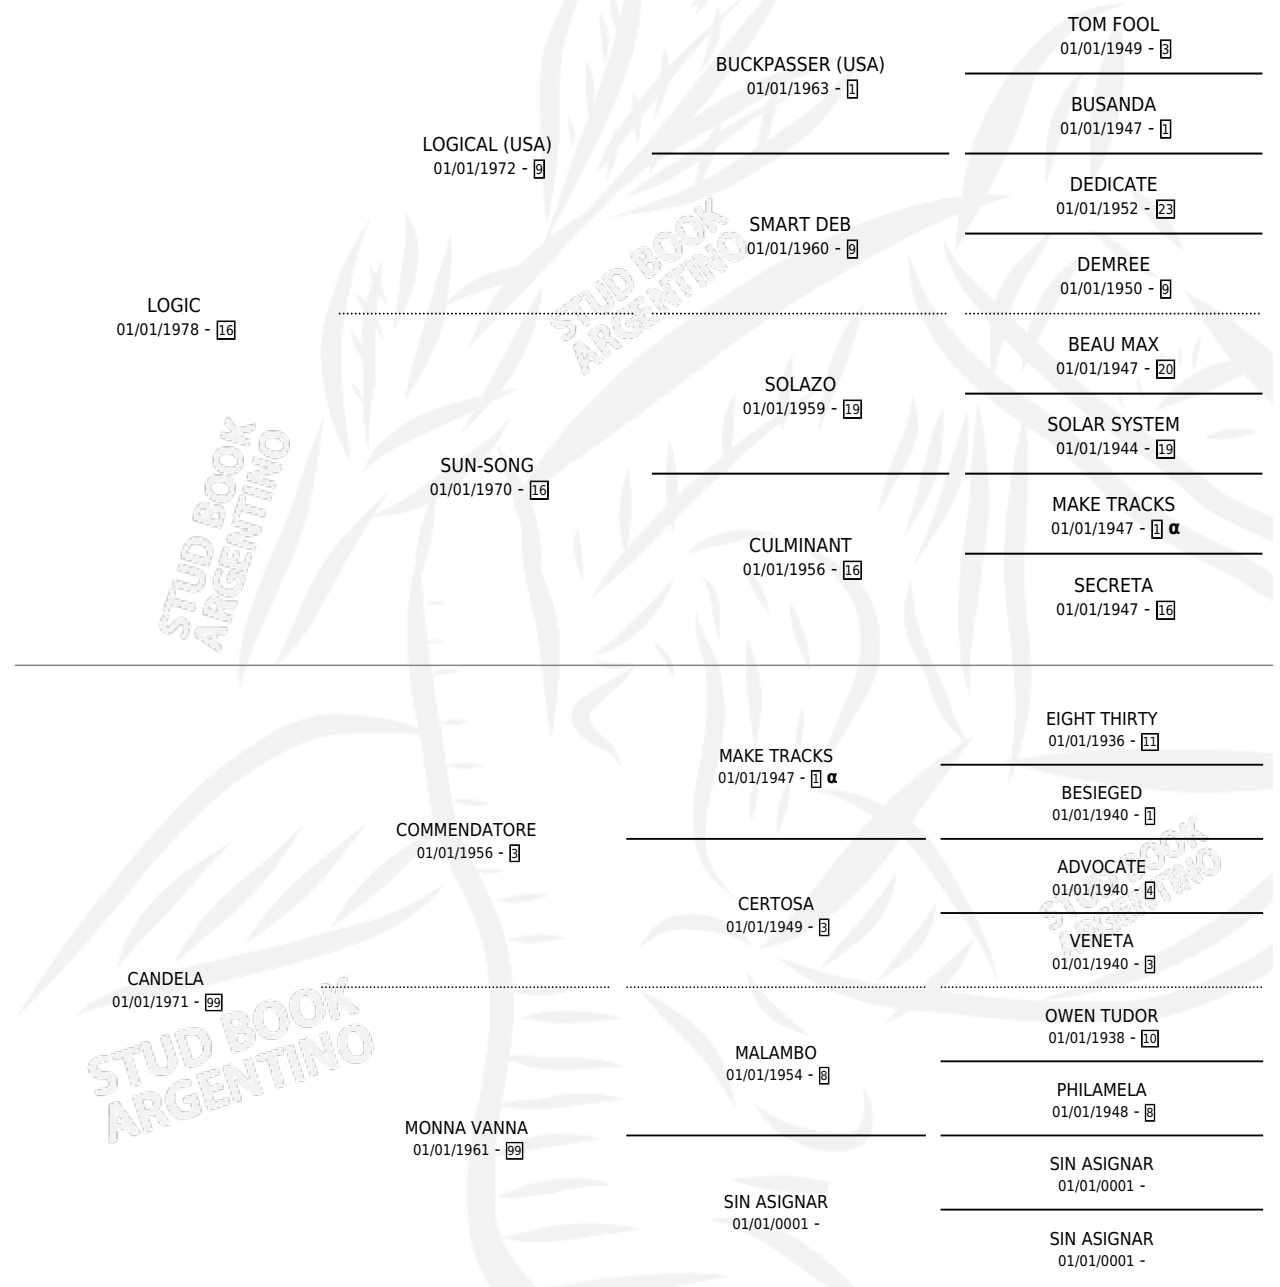

Lugar de nacimiento: Los Rosales

Criador: Sin dato

~

HIJOS

	MACHOS	HEMBRAS
1 NACIERON	0	1
SIN ACTUACIONES		

PEDIGREE

INBREEDING : α

S

mientos 1 / Efectividad 33.33%

PADRILLO	PRODUCTO	CRIADOR	1ER SERVICIO	ÚLTIMO SERVICIO
PUNT E MES	∅		27/09/1998	26/10/1998
LOGIC QUEEN	CHUNA (H Z, 25/07/1995)	COLL BERNARDO ABEL	10/08/1994	19/08/1994
LATINO	∅		20/10/1993	23/10/1993