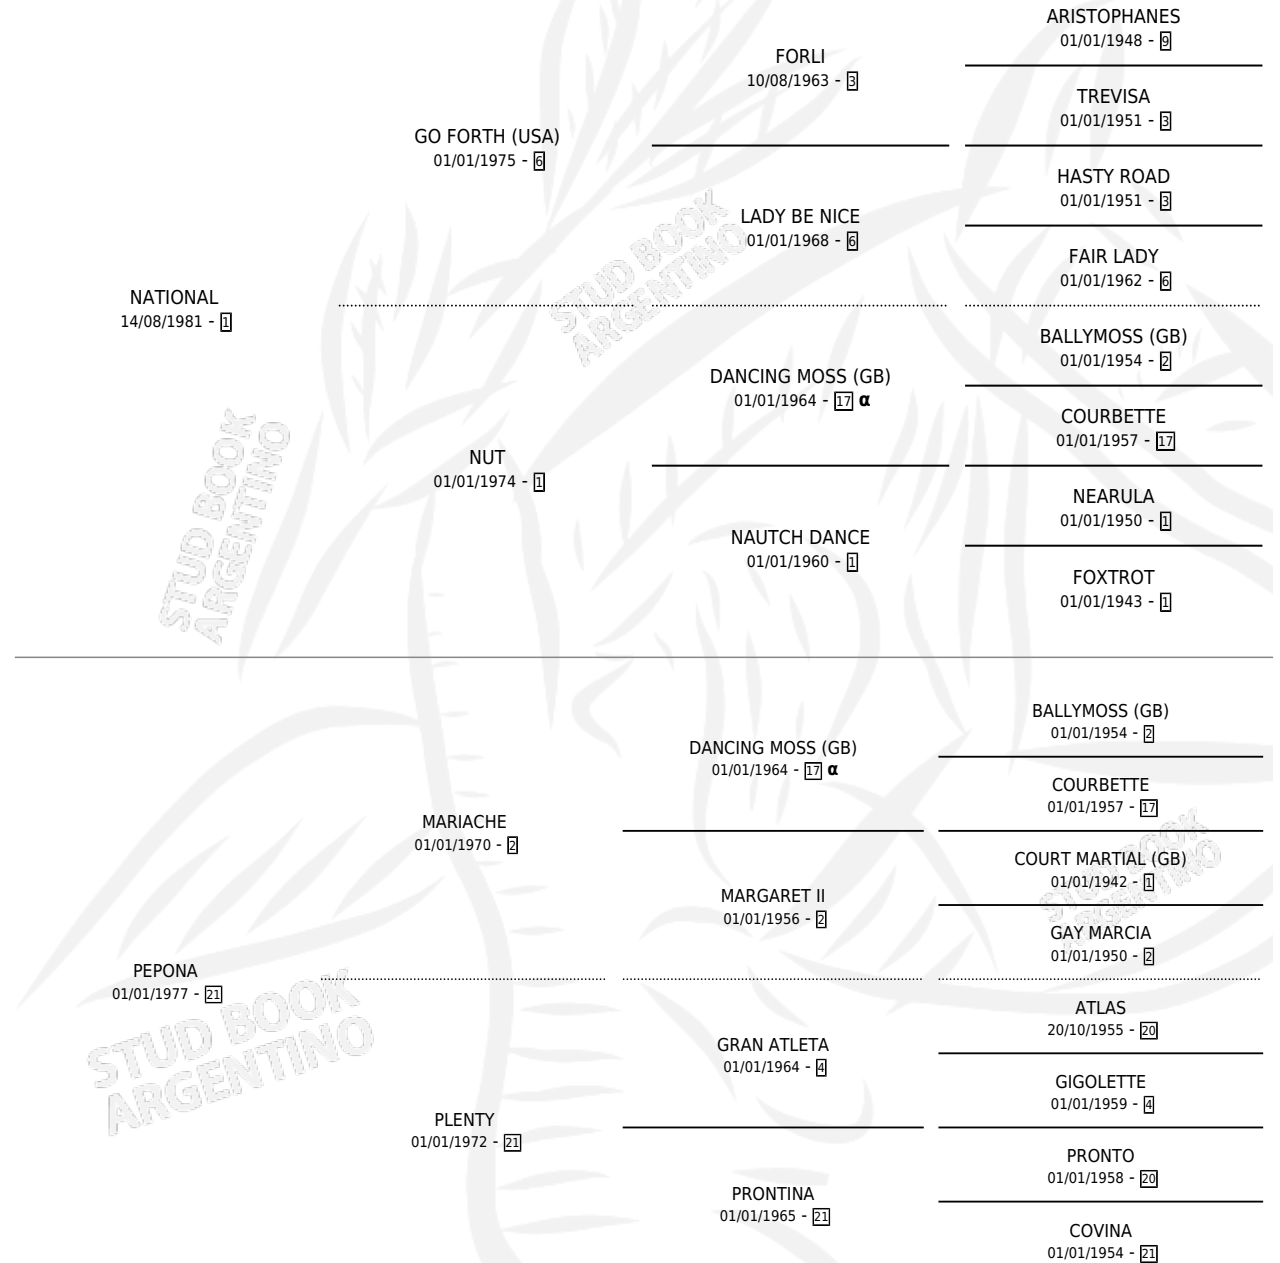

PEPA NACIONAL

por NATIONAL y PEPONA por MARIACHE

Argentina · Hembra · Zaino · SP · 06/09/1987
Familia 21 · Volumen 33

ESTADO

TIPIFICACIÓN SANGUÍNEA	X
TIPIFICACIÓN POR ADN	X
PASAPORTE	X
IDENTIFICACIÓN POR MICROCHIP	X
REPRODUCTOR	✓

Lugar de nacimiento: Mision

Criador: Sin dato

PEDIGREE

INBREEDING : α

S

mientos 0 / Efectividad 0.00%

PADRILLO	PRODUCTO	CRIADOR	1ER SERVICIO	ÚLTIMO SERVICIO
ARMADA (GB)	∅		02/11/1995	02/11/1995
REPA NACIONAL ARMADA (GB)	∅		23/11/1994	23/11/1994
Datos oficiales del Stud Book Argentino CARO'S RULE (CAN)	∅		01/11/1991	03/11/1991