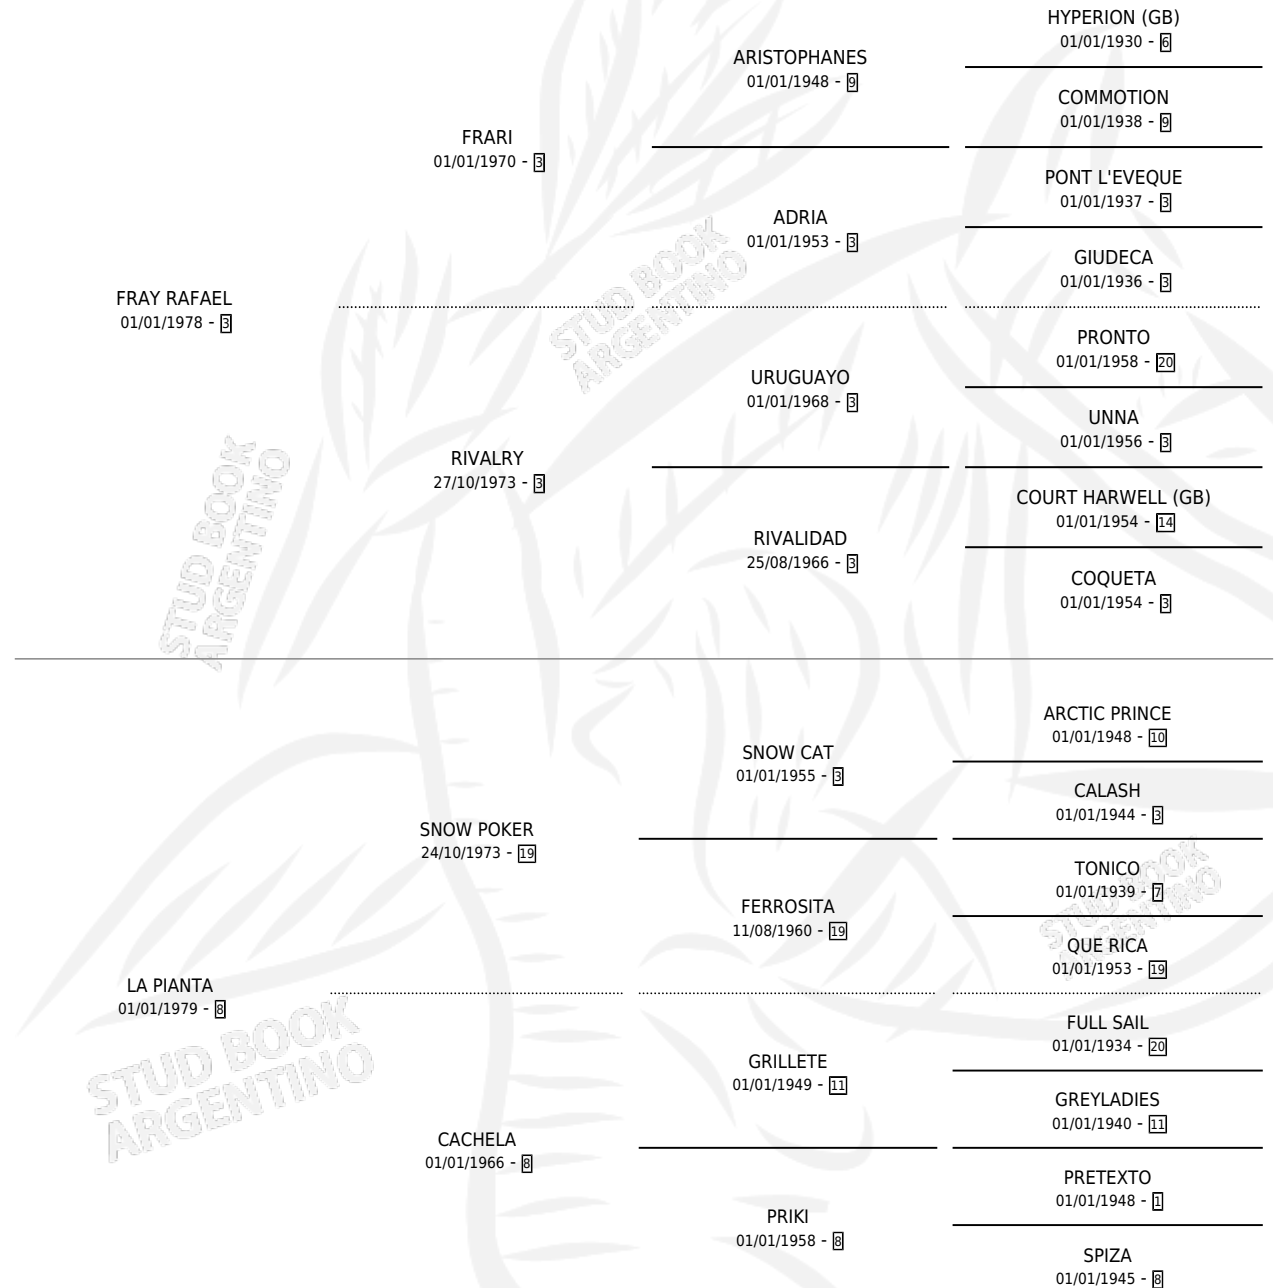

COCOCHO

por FRAY RAFAEL y LA PIANTA por SNOW POKER

Argentina · Macho · Zaino Colorado · SP · 31/08/1987
Familia 8-i · Volumen 33

ESTADO

TIPIFICACIÓN SANGUÍNEA	X
TIPIFICACIÓN POR ADN	X
PASAPORTE	X
IDENTIFICACIÓN POR MICROCHIP	X
REPRODUCTOR	X

Lugar de nacimiento: Guerman

Criador: Sin dato

PEDIGREE

CAMPAÑA

Solo carreras oficiales de Argentina

POR EDAD

EDAD	CC	1°	2°	3°	4°	5°	NP	CLC	CLG	CLCG1	CLGG1	IMPORTE	GANANCIA / CC
3 AÑOS	1	0	0	0	0	0	1	0	0	0	0	\$0	\$0
4 AÑOS	5	0	0	0	0	0	5	0	0	0	0	\$0	\$0
TOTALES	6	0	0	0	0	0	6	0	0	0	0	\$0	\$0
%		0.0%	0.0%	0.0%	0.0%	0.0%	100%	0.0%	0.0%	0.0%	0.0%		