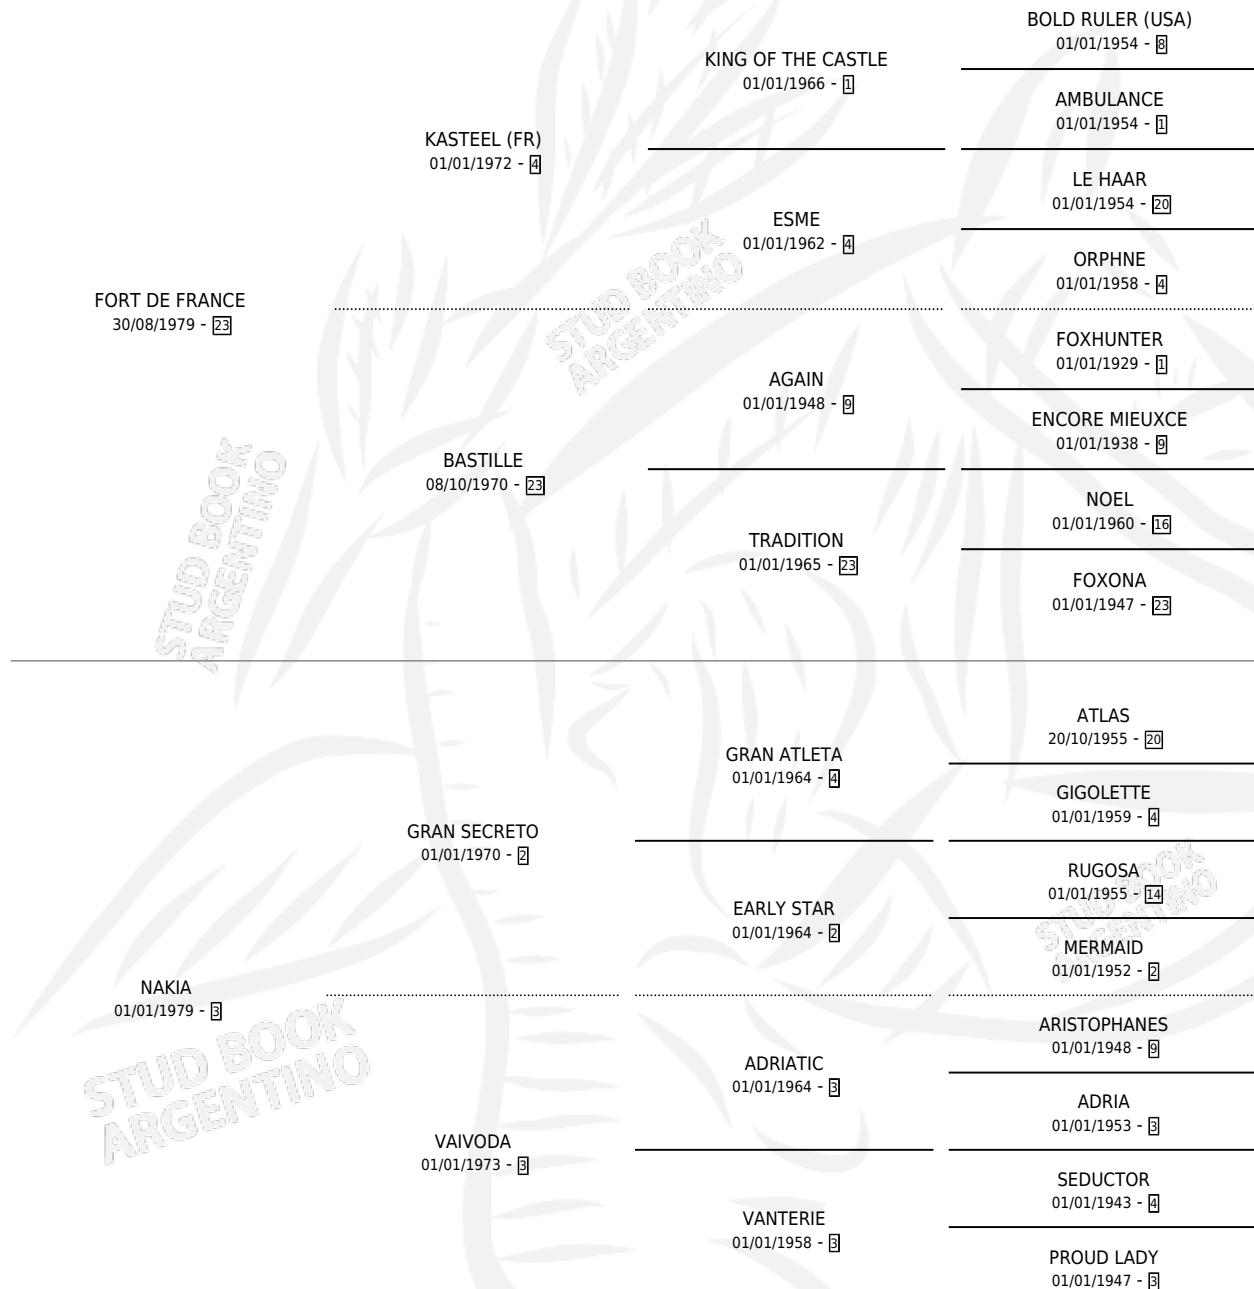

RHU

por **FORT DE FRANCE** y **NAKIA** por **GRAN SECRETO**

Argentina · Hembra · Zaino · SP · 22/09/1987
Familia 3-e · Volumen 33

ESTADO

TIPIFICACIÓN SANGUÍNEA	✓
TIPIFICACIÓN POR ADN	X
PASAPORTE	X
IDENTIFICACIÓN POR MICROCHIP	X
REPRODUCTOR	✓

Lugar de nacimiento: Los Casales
Criador: Sin dato

~

HIJOS

	MACHOS	HEMBRAS
6 NACIERON	2	4
3 CORRIERON	0	3
2 GANARON	0	2
0 GANADORES CL	0 GANADORES GR	0 GANADORES G1

PEDIGREE