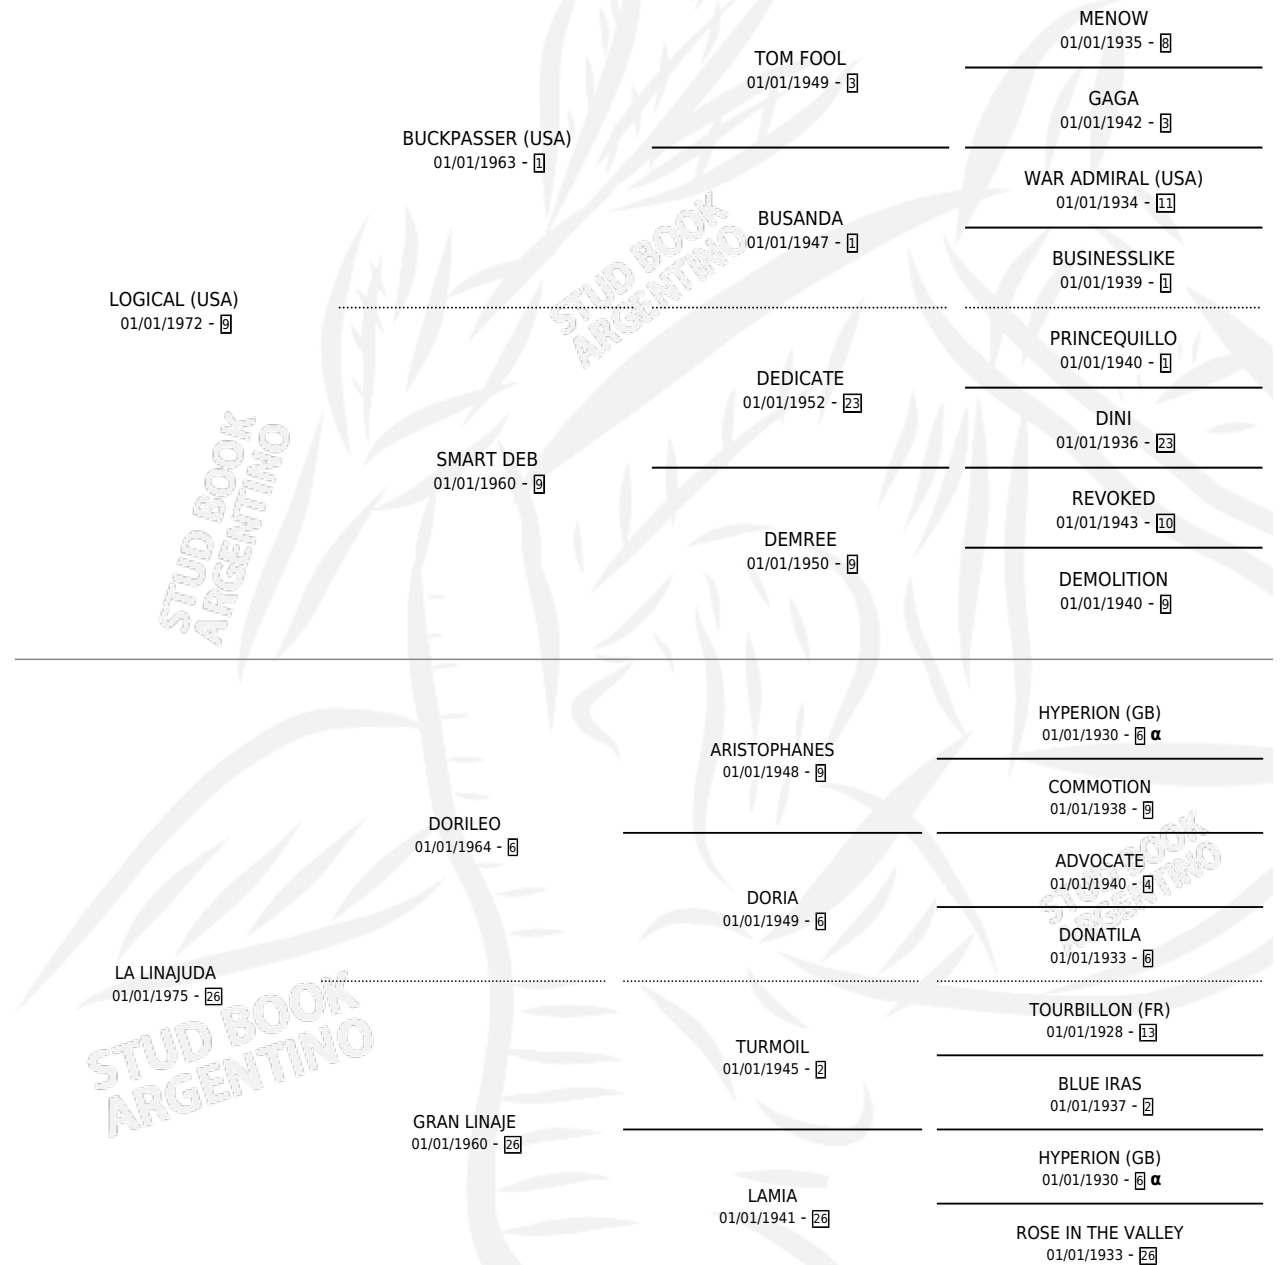

# MAJADAHONDA

por LOGICAL (USA) y LA LINAJUDA por DORILEO

Argentina · Hembra · Alazan · SP · 25/09/1987  
Familia 26 · Volumen 33

## ESTADO

TIPIFICACIÓN SANGUÍNEA	X
TIPIFICACIÓN POR ADN	X
PASAPORTE	X
IDENTIFICACIÓN POR MICROCHIP	X
REPRODUCTOR	X

**Lugar de nacimiento:** Las Arrobles

**Criador:** Sin dato

## PEDIGREE

INBREEDING :  $\alpha$