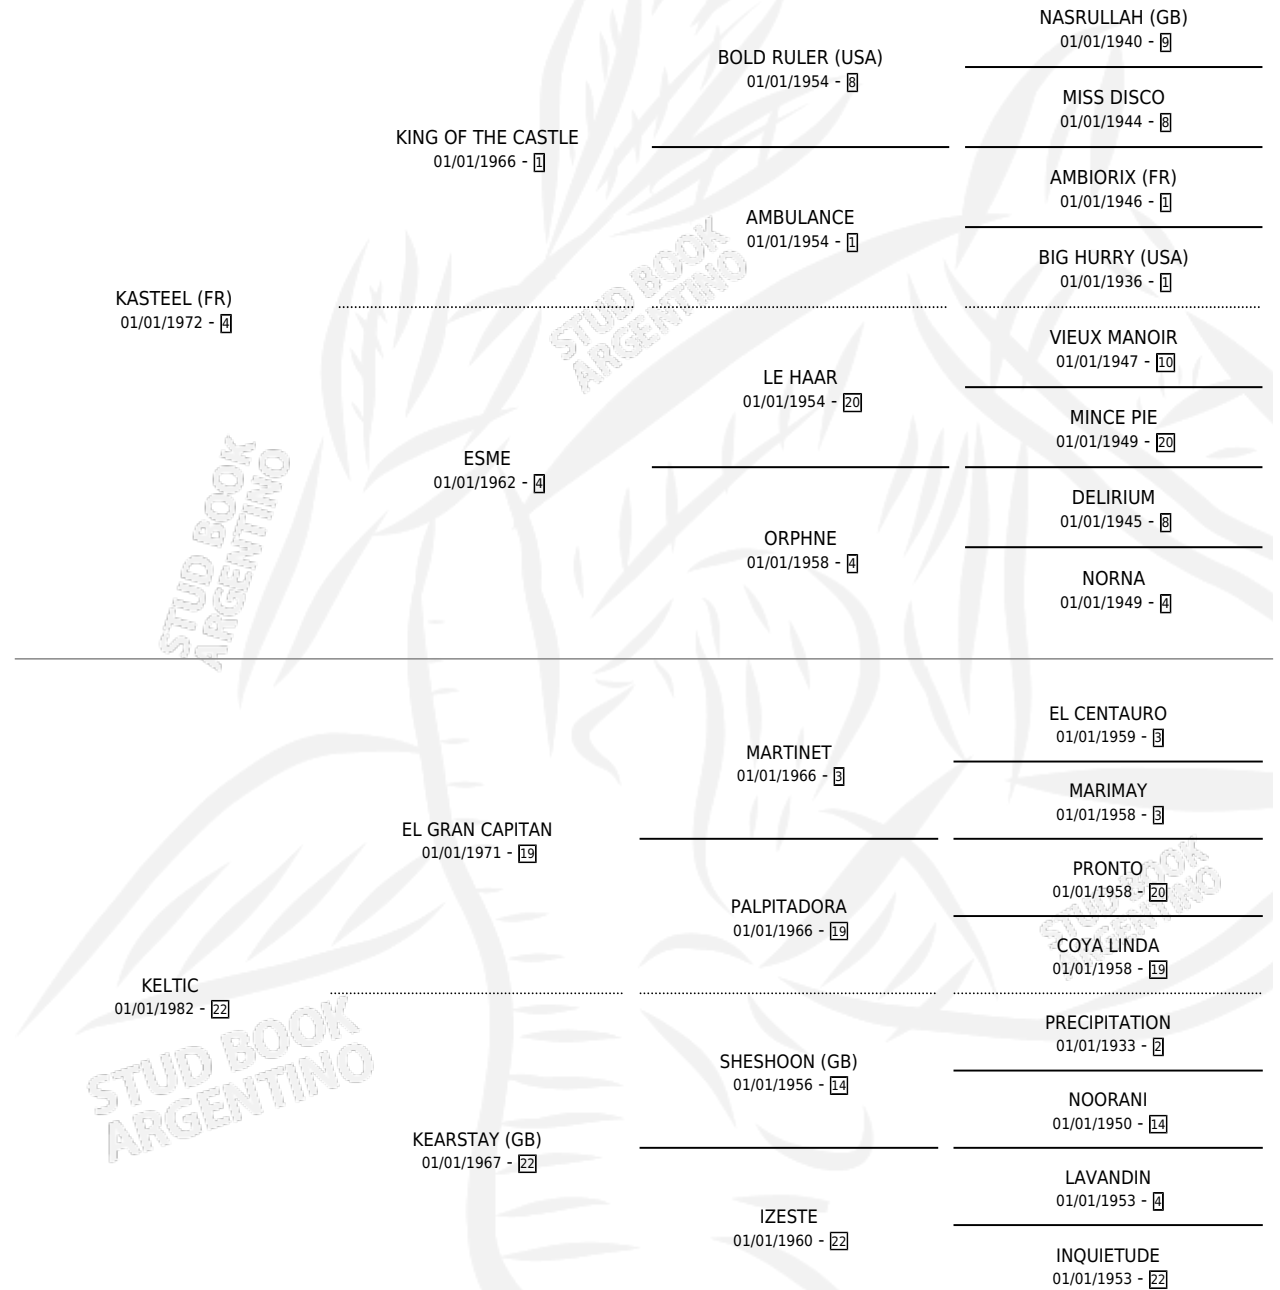

# KILKINA

por **KASTEEL (FR)** y **KELTIC** por **EL GRAN CAPITAN**

Argentina · Hembra · Zaino Doradillo · SP · 26/09/1987  
Familia 22-d · Volumen 33

## ESTADO

TIPIFICACIÓN SANGUÍNEA	X
TIPIFICACIÓN POR ADN	X
PASAPORTE	X
IDENTIFICACIÓN POR MICROCHIP	X
REPRODUCTOR	X

**Lugar de nacimiento:** El Pelado

**Criador:** Sin dato

## PEDIGREE

**EXPORTACIÓN / IMPORTACIÓN**

<b>FECHA</b>	<b>MOVIMIENTO</b>	<b>PAÍS</b>
01/12/1990	EXPORTADO	VENEZUELA

~

**CAMPAÑA**

Solo carreras oficiales de Argentina