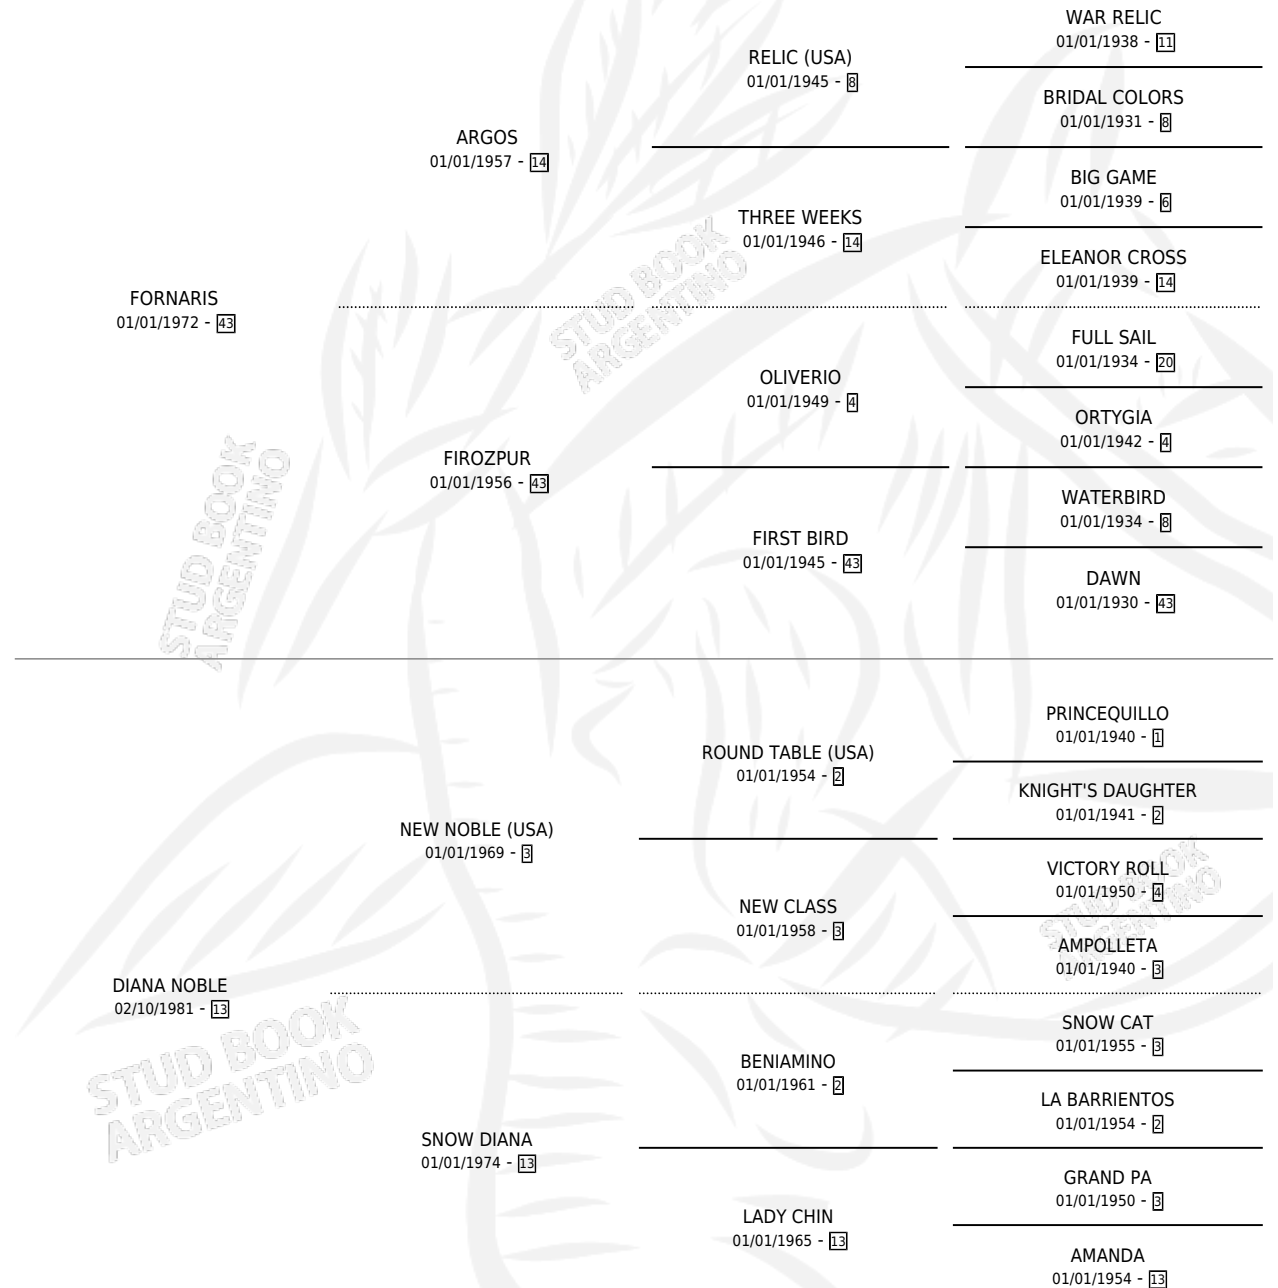

# DIANA AMABLE

por FORNARIS y DIANA NOBLE por NEW NOBLE (USA)

Argentina · Hembra · Zaino · SP · 15/09/1987  
Familia 13 · Volumen 33

## ESTADO

TIPIFICACIÓN SANGUÍNEA	X
TIPIFICACIÓN POR ADN	X
PASAPORTE	X
IDENTIFICACIÓN POR MICROCHIP	X
REPRODUCTOR	X

**Lugar de nacimiento:** Tuyuti

**Criador:** Sin dato

## PEDIGREE