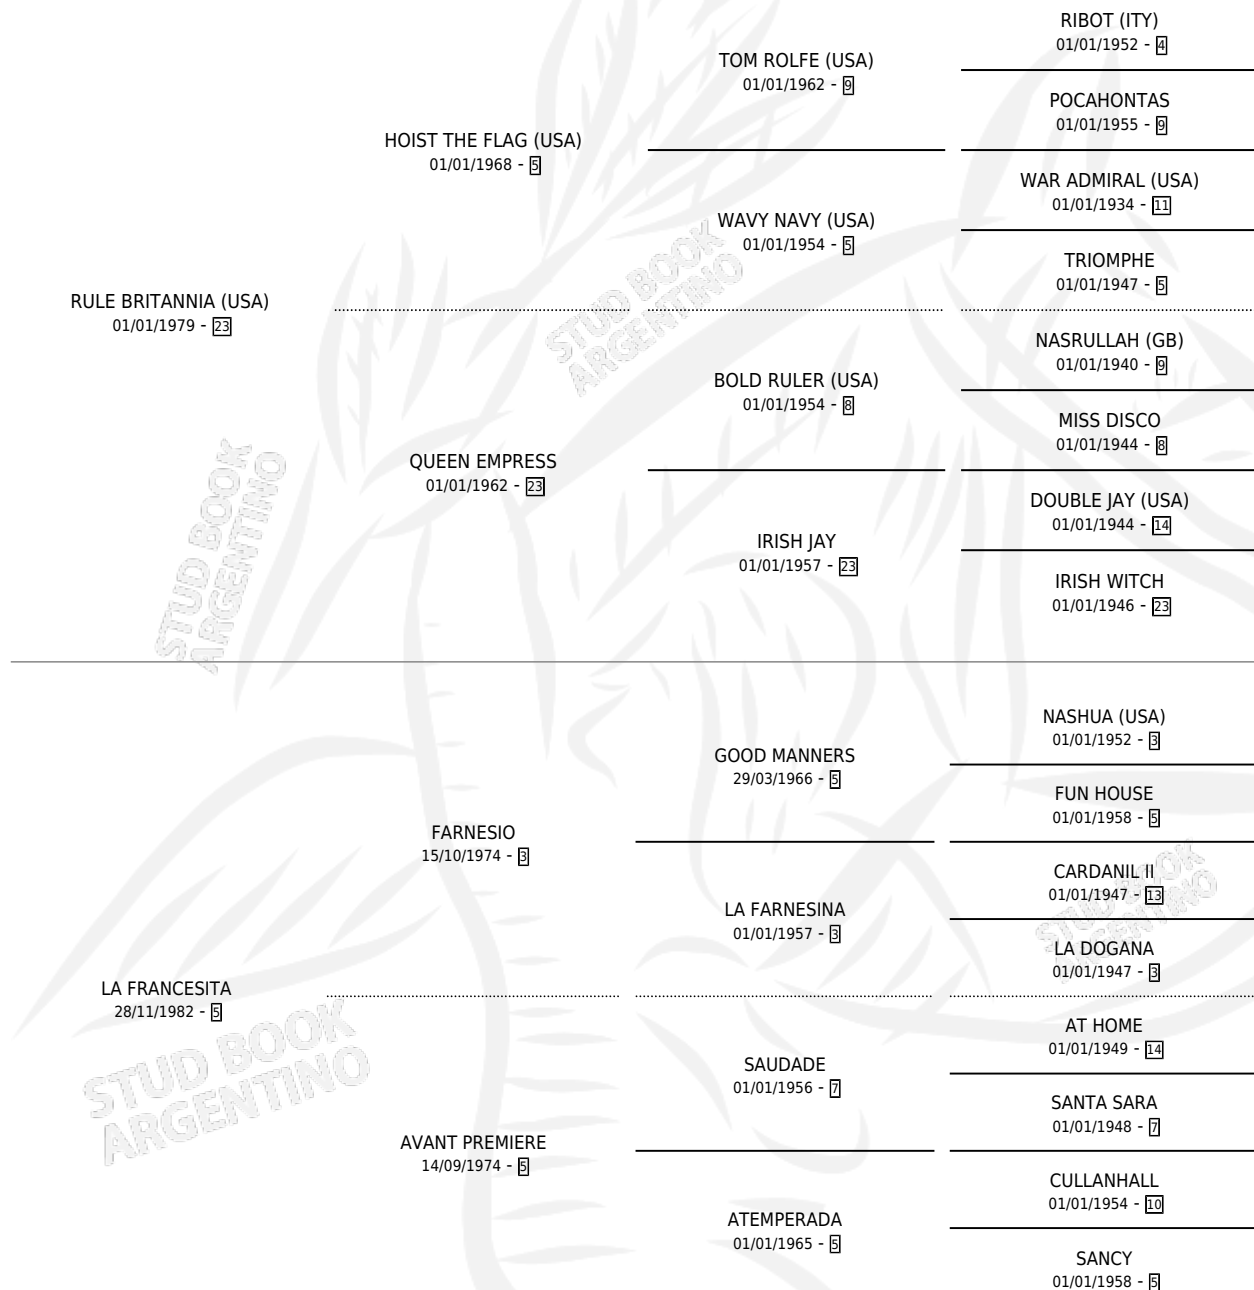

INGLESITA

por **RULE BRITANNIA (USA)** y **LA FRANCESITA** por **FARNESIO**

Argentina · Hembra · Zaino · SP · 11/09/1987
Familia 5-j · Volumen 33

ESTADO

TIPIFICACIÓN SANGUÍNEA	✓
TIPIFICACIÓN POR ADN	X
PASAPORTE	X
IDENTIFICACIÓN POR MICROCHIP	X
REPRODUCTOR	✓

Lugar de nacimiento: Campo particular

Criador: Sin dato

PEDIGREE

CAMPAÑA

Solo carreras oficiales de Argentina

POR EDAD

EDAD	CC	1°	2°	3°	4°	5°	NP	CLC	CLG	CLCG1	CLGG1	IMPORTE	GANANCIA / CC
3 AÑOS	2	0	0	0	1	0	1	0	0	0	0	\$0	\$0
TOTALES	2	0	0	0	1	0	1	0	0	0	0	\$0	\$0
%		0.0%	0.0%	0.0%	50.0%	0.0%	50.0%	0.0%	0.0%	0.0%	0.0%		