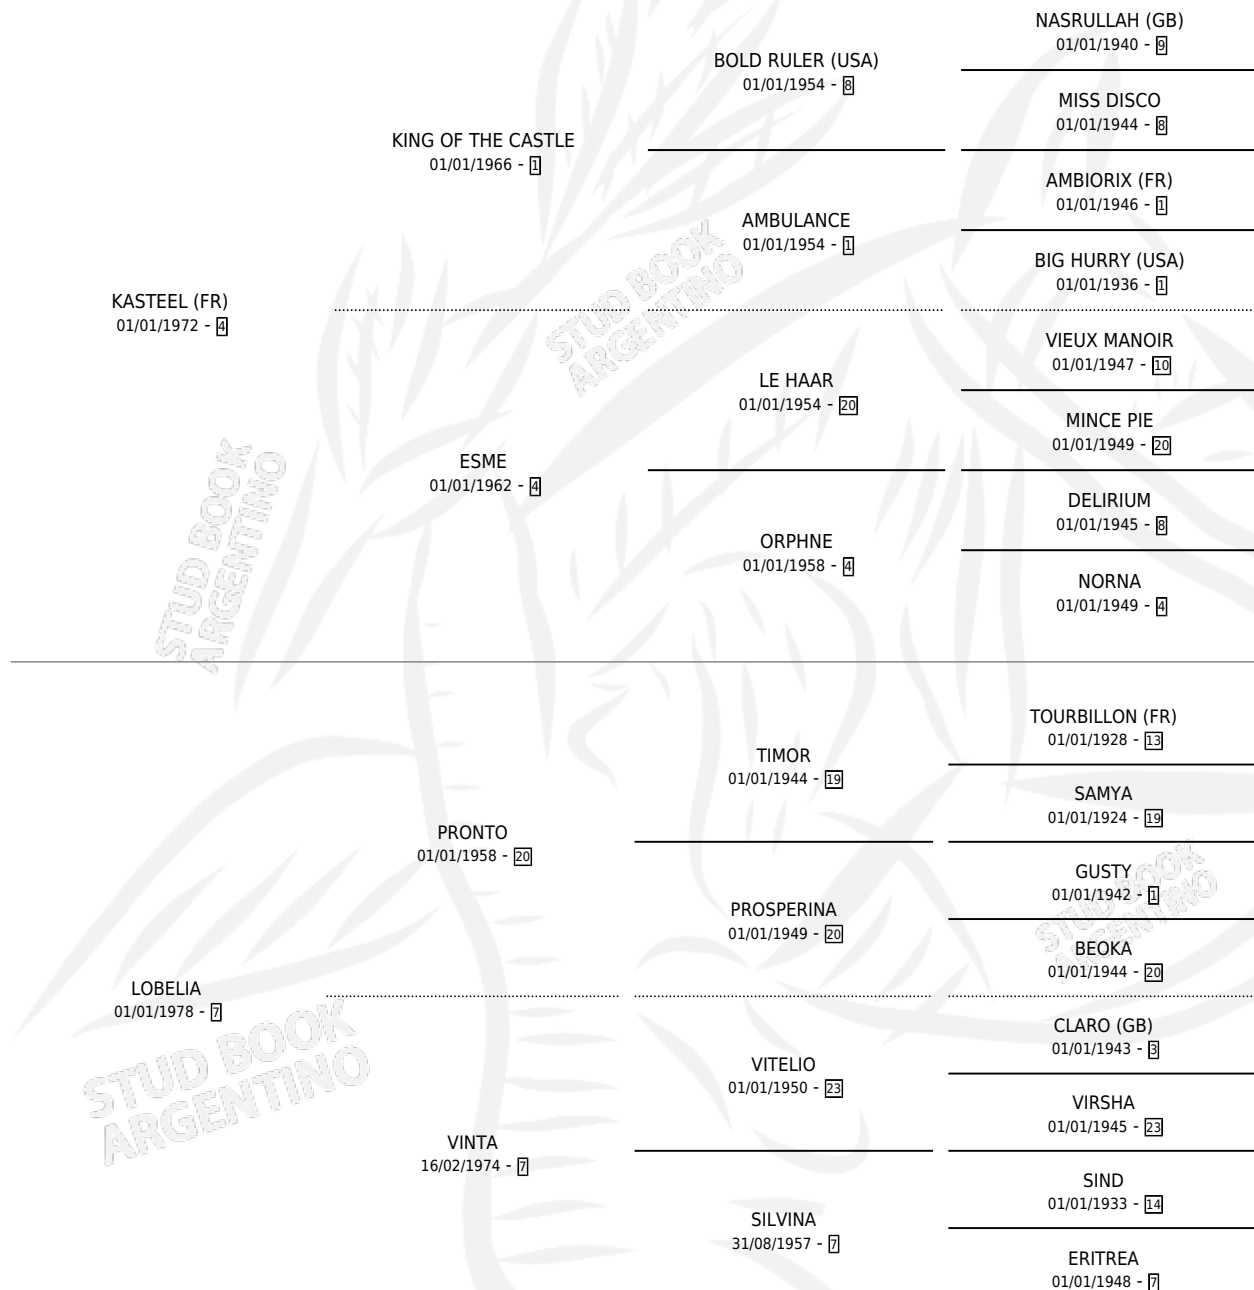

NARCISSUS

por **KASTEEL (FR)** y **LOBELIA** por **PRONTO**

Argentina · Macho · Zaino · SP · 19/09/1987
Familia 7 · Volumen 33

ESTADO

TIPIFICACIÓN SANGUÍNEA	X
TIPIFICACIÓN POR ADN	X
PASAPORTE	X
IDENTIFICACIÓN POR MICROCHIP	X
REPRODUCTOR	X

Lugar de nacimiento: El Pelado

Criador: Sin dato

PEDIGREE