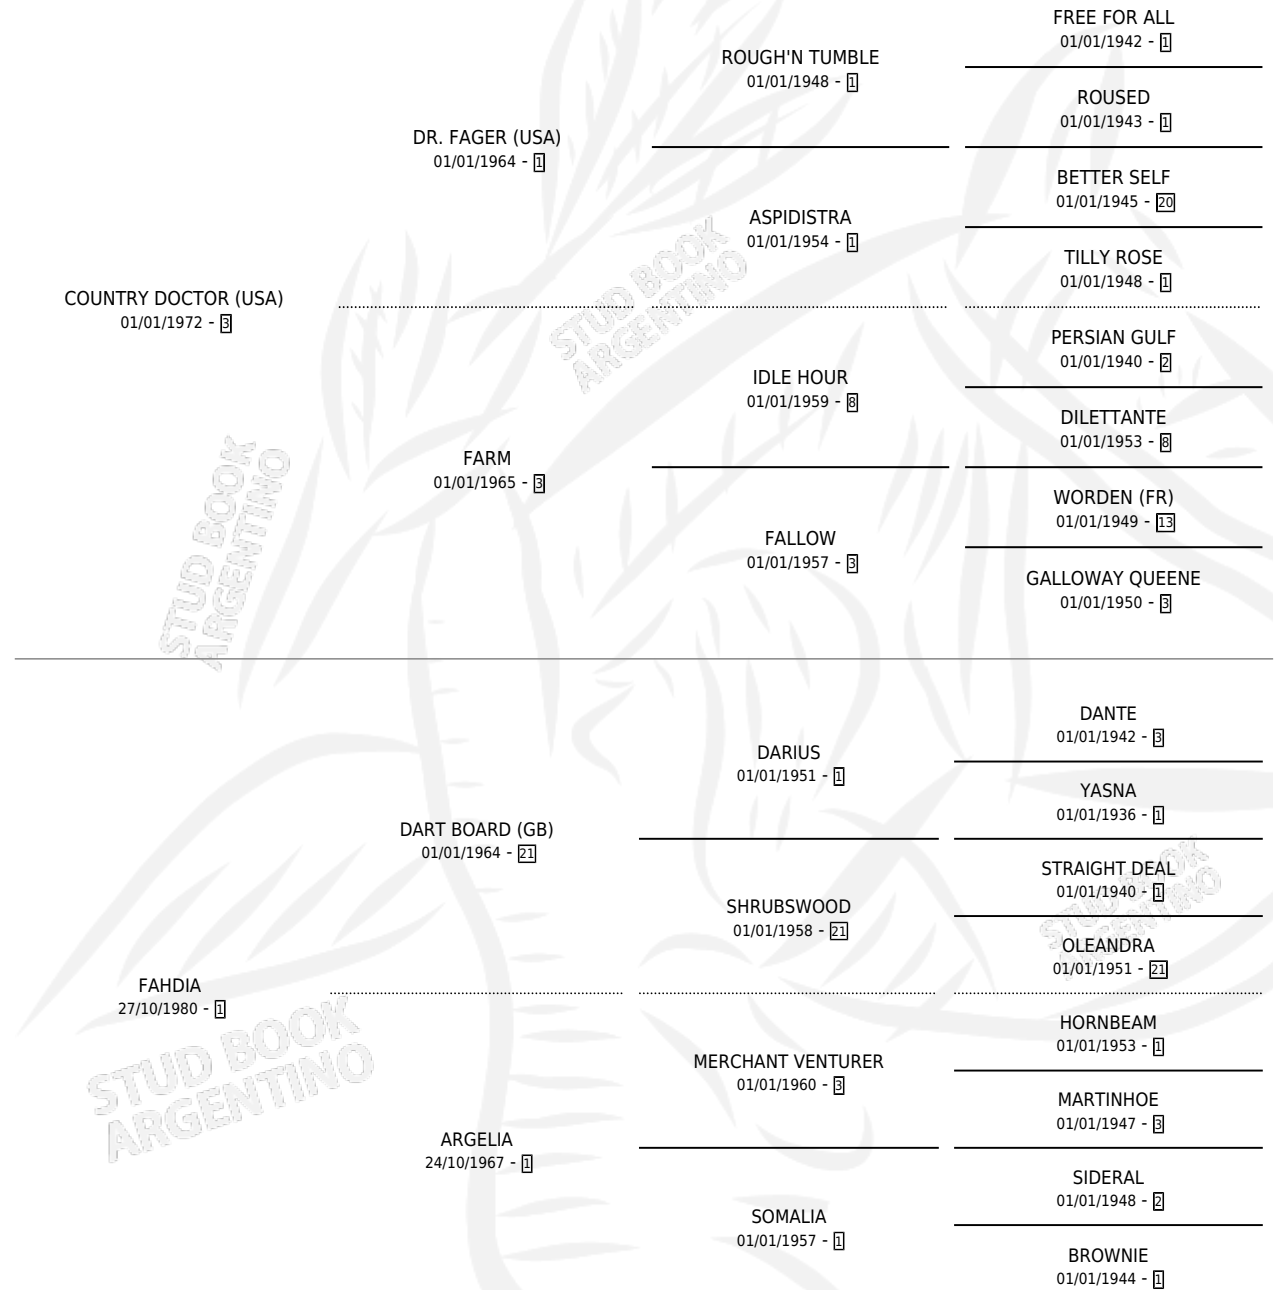

CIRTA

por **COUNTRY DOCTOR (USA)** y **FAHDIA** por **DART BOARD (GB)**

Argentina · Hembra · Alazan · SP · 05/09/1987
Familia 1-h · Volumen 33

ESTADO

TIPIFICACIÓN SANGUÍNEA	✓
TIPIFICACIÓN POR ADN	X
PASAPORTE	X
IDENTIFICACIÓN POR MICROCHIP	X
REPRODUCTOR	✓

Lugar de nacimiento: Los Ilusos
Criador: Sin dato

~

HIJOS

	MACHOS	HEMBRAS
2 NACIERON	1	1
1 CORRIERON	1	0
1 GANARON	1	0

0	0	0
GANADORES CL	GANADORES GR	GANADORES G1

PEDIGREE

S

mientos 2 / Efectividad 50.00%

PADRILLO	PRODUCTO	CRIADOR	1ER SERVICIO	ÚLTIMO SERVICIO
MIRFAK	Ø		06/10/1994	08/10/1994
TOUSH CRITIC (USA)	CASBAH (H Z, 29/10/1993)	SIN DATO	13/11/1992	13/11/1992
PTZCARRALDO	EL GOLEA (M A, 03/11/1992)	SIN DATO	08/11/1991	27/11/1991
BLEDING	Ø		30/09/1990	09/11/1990