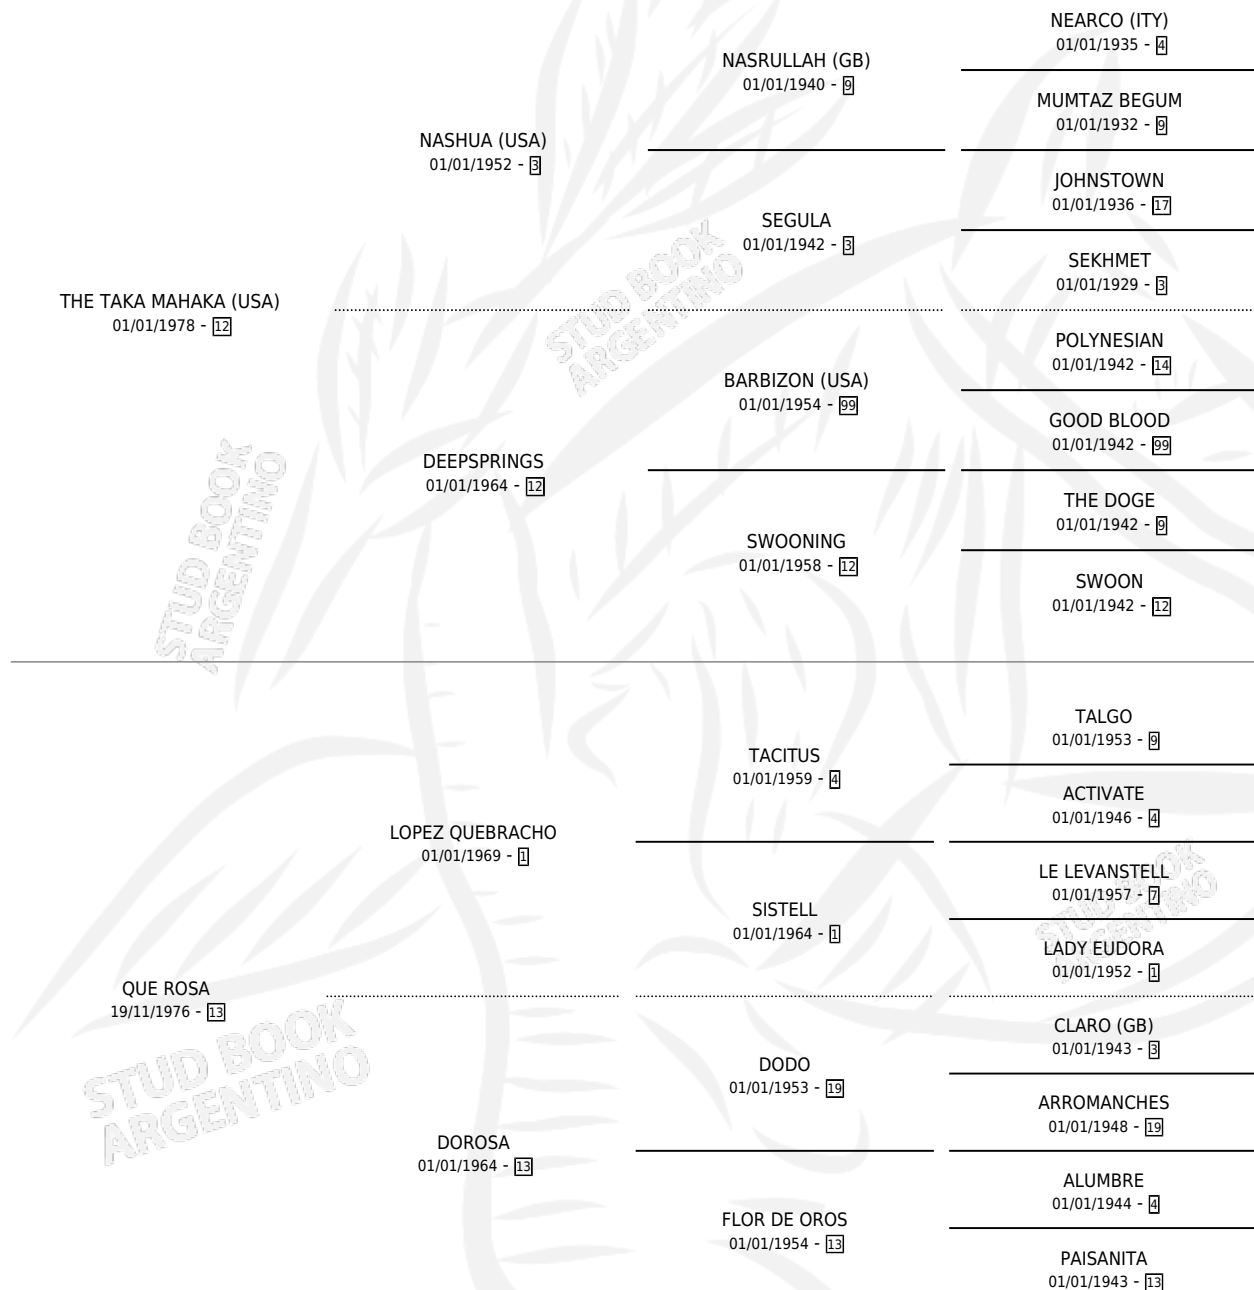

Lugar de nacimiento: Cumelen
Criador: Sin dato

~

HIJOS

	MACHOS	HEMBRAS
4 NACIERON	1	3
1 CORRIERON	0	1

SIN ACTUACIONES

PEDIGREE

CAMPAÑA

Solo carreras oficiales de Argentina