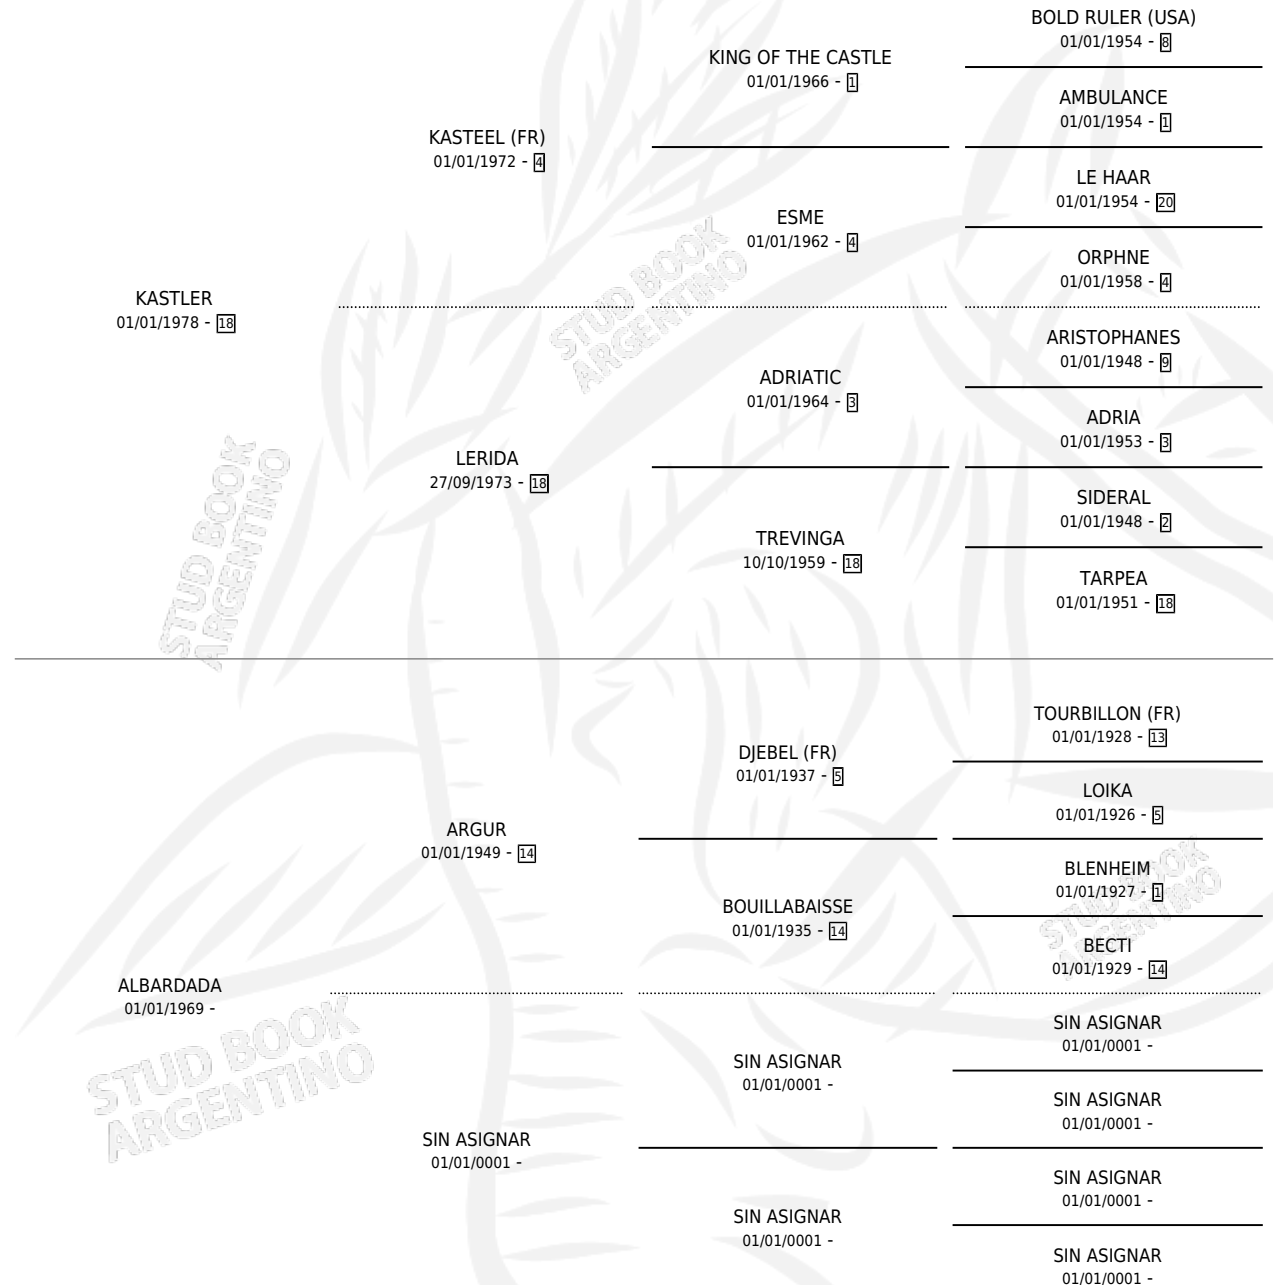

AMARGURA

por KASTLER y ALBARDADA por ARGUR

Argentina · Hembra · Alazan · SP · 15/09/1987
Familia · Volumen 33

ESTADO

TIPIFICACIÓN SANGUÍNEA	X
TIPIFICACIÓN POR ADN	X
PASAPORTE	X
IDENTIFICACIÓN POR MICROCHIP	X
REPRODUCTOR	X

Lugar de nacimiento:

Criador: Sin dato

PEDIGREE