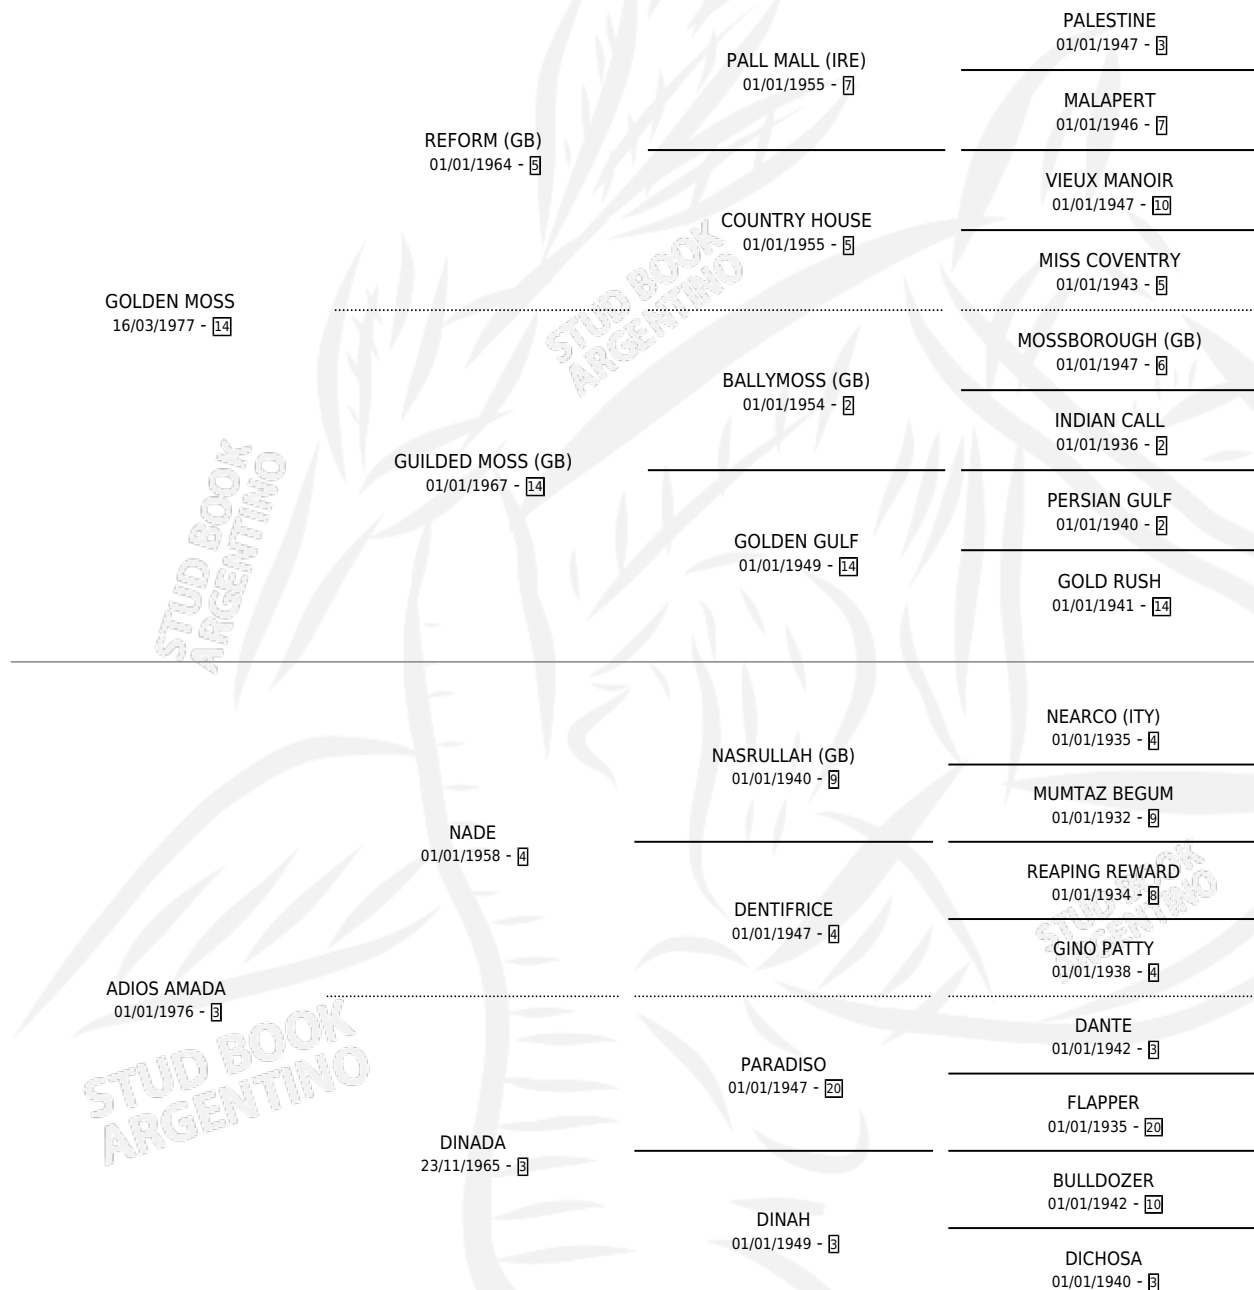

GOLDEN PORTEÑO

por GOLDEN MOSS y ADIOS AMADA por NADE

Argentina · Macho · Alazan · SP · 04/10/1987
Familia 3-h · Volumen 33

ESTADO

TIPIFICACIÓN SANGUÍNEA	X
TIPIFICACIÓN POR ADN	X
PASAPORTE	X
IDENTIFICACIÓN POR MICROCHIP	X
REPRODUCTOR	X

Lugar de nacimiento: Las Nazarenas

Criador: Sin dato

PEDIGREE

GOLDEN PORTEÑO

Datos oficiales del Stud Book Argentino

Documento generado el 15/05/2026

studbook.org.ar