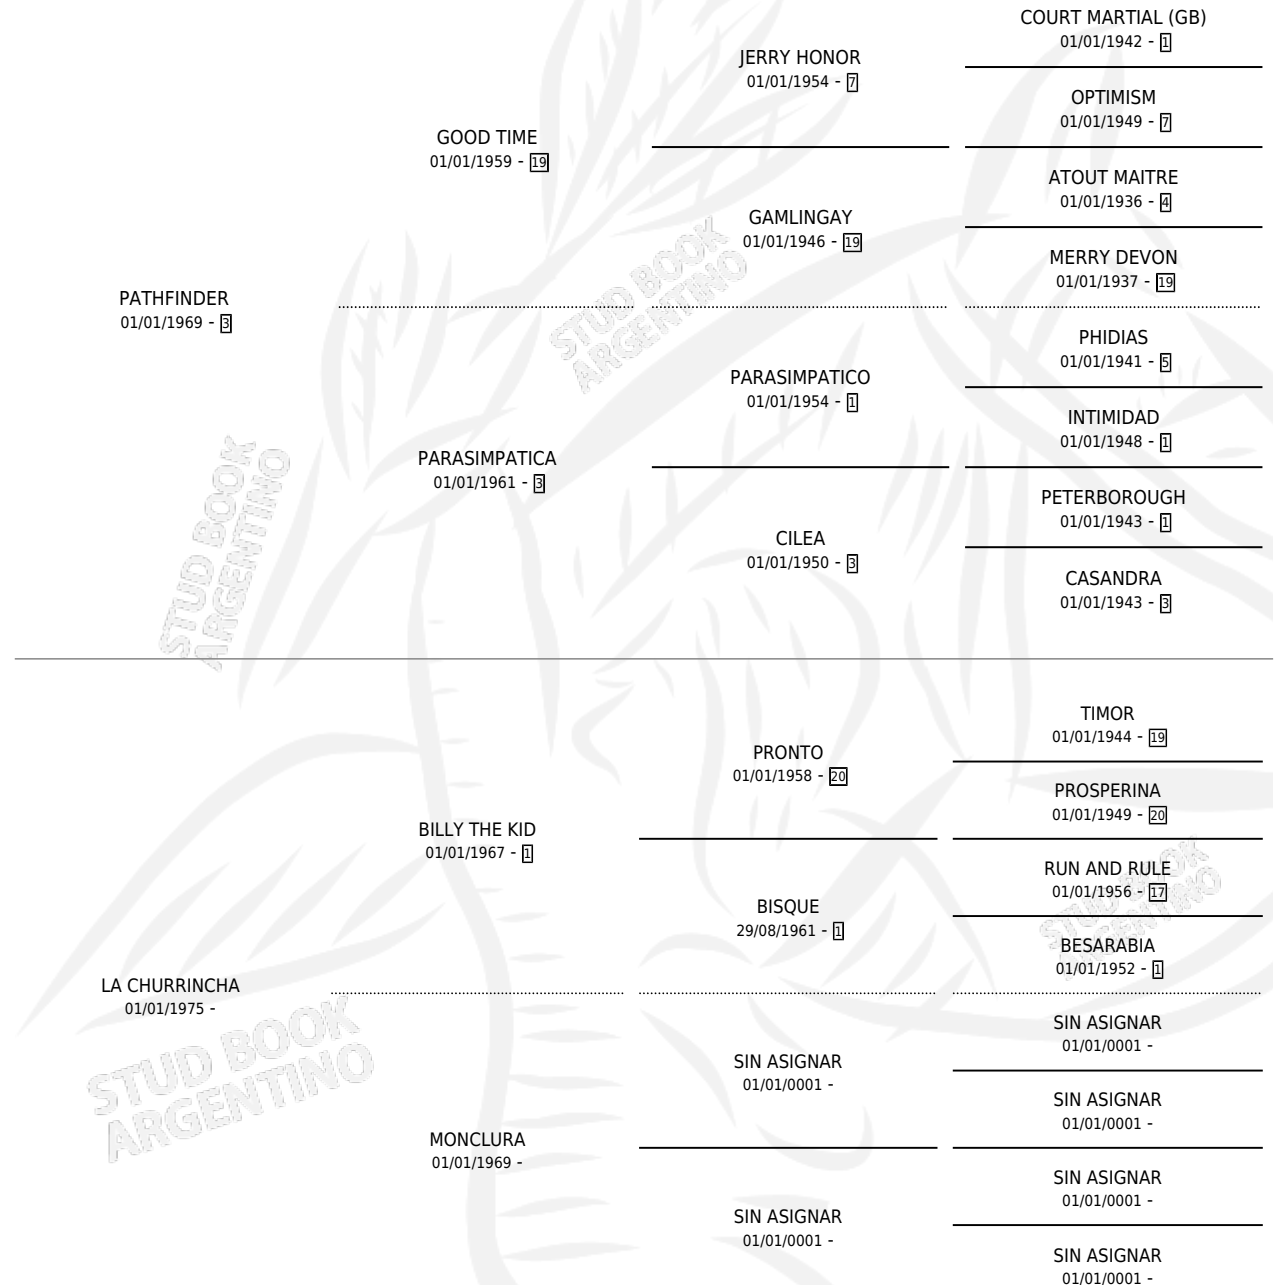

PATH PERDIDA

por **PATHFINDER** y **LA CHURRINCHA** por **BILLY THE KID**

Argentina · Hembra · Zaino · SP · 23/07/1987
Familia · Volumen 33

ESTADO

TIPIFICACIÓN SANGUÍNEA	X
TIPIFICACIÓN POR ADN	X
PASAPORTE	X
IDENTIFICACIÓN POR MICROCHIP	X
REPRODUCTOR	X

Lugar de nacimiento: Las Nazarenas

Criador: Sin dato

PEDIGREE

PATH PERDIDA

Datos oficiales del Stud Book Argentino

Documento generado el 05/05/2026

studbook.org.ar